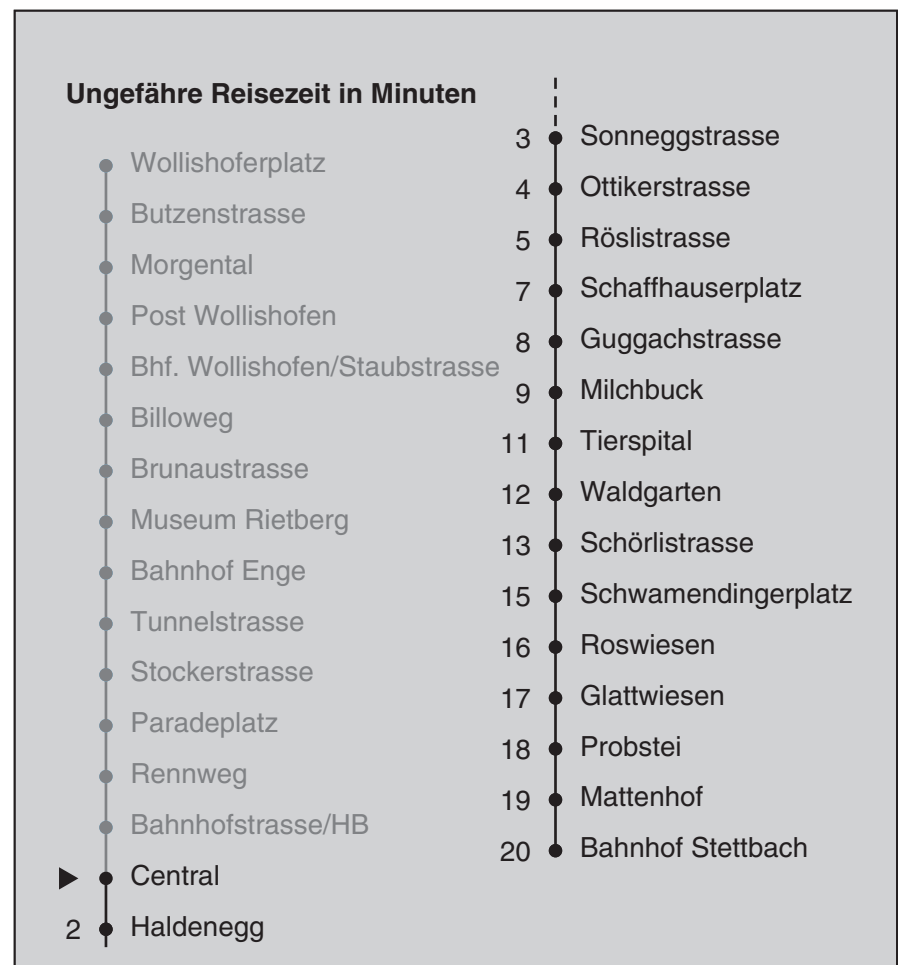

VBZ Züri Linie

Partner im ZVV
Auskünfte:
ZVV-Fahrplan-
App oder
ZVV-Contact
0848 988 988
www.zvv.ch

Central

Richtung Bahnhof Stettbach

Gültig ab 13.12.2020

Als Sonntage gelten auch: 25. und 26. Dezember, 1. und 2. Januar, Karfreitag, Ostermontag, 1. Mai, Auffahrt, Pfingstmontag, 1. August

a Montag - Donnerstag b Nur Freitag c bis Milchbuck

Nach besonderem Fahrplan verkehren die Kurse am 24. und 31. Dezember, am Sechseläuten, an der Streetparade und am Knabenschüssen.