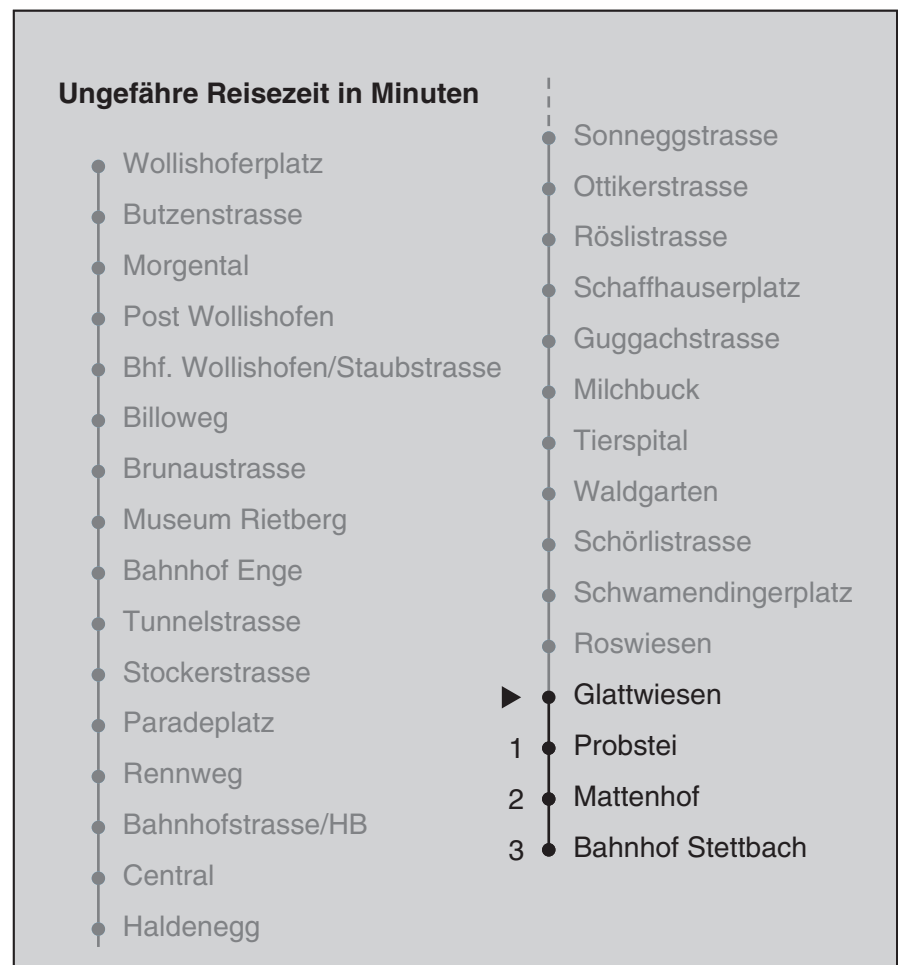

VBZ Züri Linie

Partner im ZVV  
**Auskünfte:**  
**ZVV-Fahrplan-**  
**App oder**  
**ZVV-Contact**  
**0848 988 988**  
**www.zvv.ch**

Glattwiesen

**Richtung**

**Bahnhof Stettbach**

Gültig ab 13.12.2020

Als Sonntage gelten auch: 25. und 26. Dezember, 1. und 2. Januar, Karfreitag, Ostermontag, 1. Mai, Auffahrt, Pfingstmontag, 1. August

a Montag - Donnerstag b Nur Freitag

Nach besonderem Fahrplan verkehren die Kurse am 24. und 31. Dezember, am Sechseläuten, an der Streetparade und am Knabenschüssen.