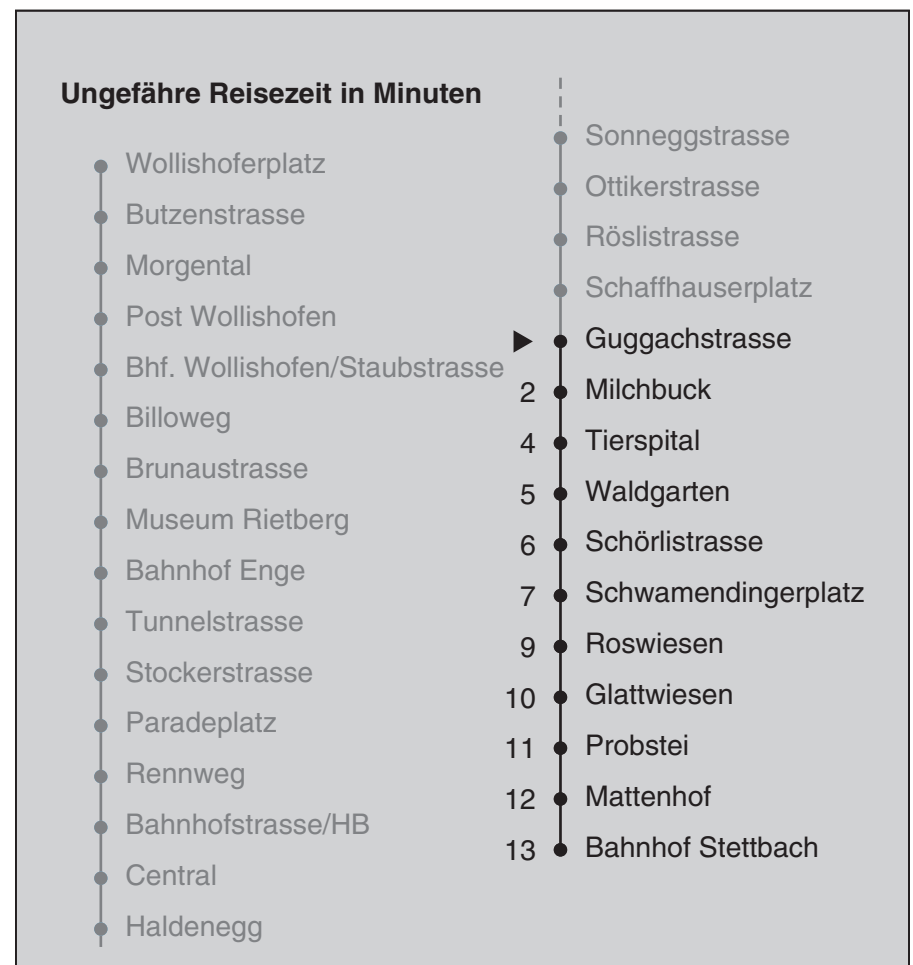

VBZ Züri Linie

Partner im ZVV  
**Auskünfte:**  
**ZVV-Fahrplan-**  
**App oder**  
**ZVV-Contact**  
**0848 988 988**  
**www.zvv.ch**

Guggachstrasse

**Richtung**

**Bahnhof Stettbach**

Gültig ab 13.12.2020

a Montag - Donnerstag b Nur Freitag c bis Milchbuck

Nach besonderem Fahrplan verkehren die Kurse am 24. und 31. Dezember, am Sechseläuten, an der Streetparade und am Knabenschüssen.