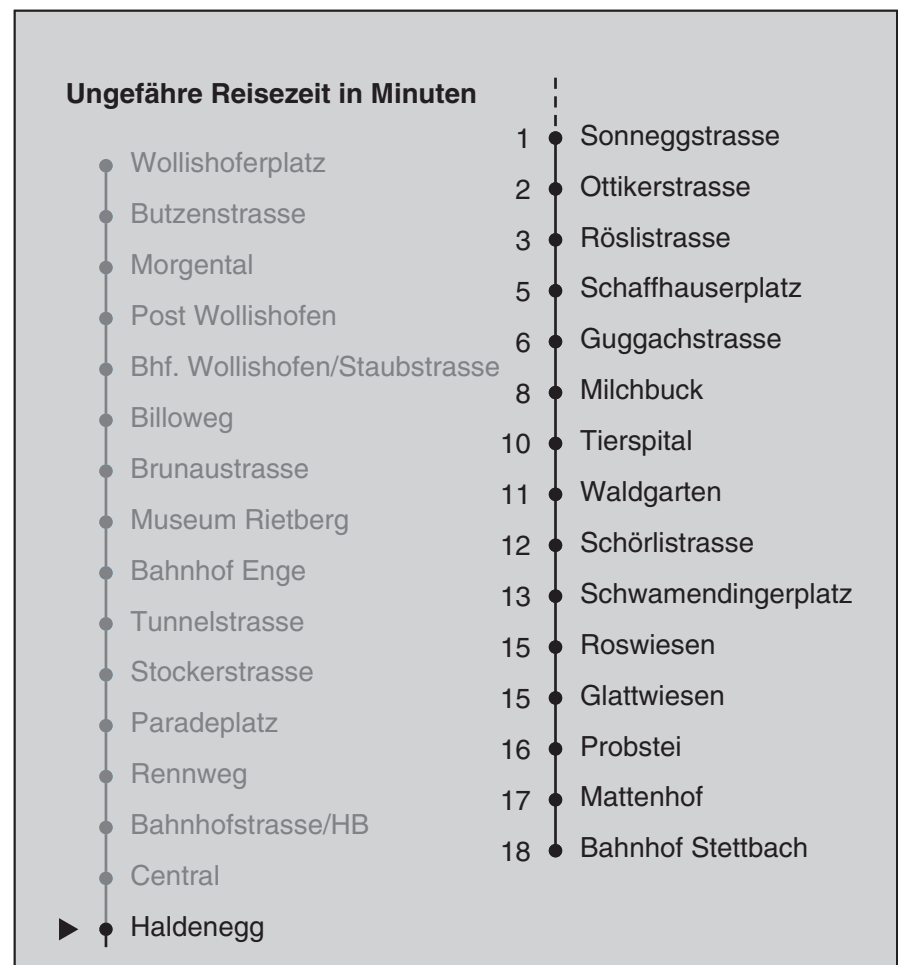

Partner im ZVV  
**Auskünfte:**  
**ZVV-Fahrplan-**  
**App oder**  
**ZVV-Contact**  
**0848 988 988**  
**www.zvv.ch**

Haldenegg

**Richtung**

**Bahnhof Stettbach**

Gültig ab 13.12.2020

Als Sonntage gelten auch: 25. und 26. Dezember, 1. und 2. Januar, Karfreitag, Ostermontag, 1. Mai, Auffahrt, Pfingstmontag, 1. August

h	Montag-Freitag	Samstag	Sonn- und Feiertag
5	24 38 53	38 53	38 53
6	00 07 15 22 30 37 45 52	08 23 38 53 57	08 23 38 53
7	00 07 15 22 30 37 45 52	08 23 28 37 47 57	08 23 38 53
8	00 07 15 22 30 37 45 52 59	07 17 27 37 47 57	08 23 38 53
9	07 14 22 29 37 44 52 59	07 17 27 37 45 52	08 23 31 38 53 59
10	07 14 22 29 37 44 52 59	00 07 15 22 29 37 44 52 59	07 17 27 37 47 57
11	07 14 22 29 37 44 52 59	07 14 22 29 37 44 52 59	07 17 27 37 47 57
12	07 14 22 29 37 44 52 59	07 14 22 29 37 44 52 59	07 17 27 37 47 57
13	07 14 22 29 37 44 52 59	07 14 22 29 37 44 52 59	07 17 27 37 47 57
14	07 14 22 29 37 44 52 59	07 14 22 29 37 44 52 59	07 17 27 37 47 57
15	07 14 22 29 37 44 52 59	07 14 22 29 37 44 52 59	07 17 27 37 47 57
16	07 14 22 29 36 44 51 59	07 14 22 29 37 44 52 59	07 17 27 37 47 57
17	06 14 21 29 36 44 51 59	07 14 22 29 37 44 52 59	07 17 27 37 47 57
18	06 14 21 29 36 44 51 58	07 14 22 28 35 43 50 58	07 17 27 37 47 57
19	06 14 22 29 37 44 52 59	05 13 20 28 35 43 50 58	07 17 27 37 47 57
20	07 14 20 30 40 50	05 13 20 30 40 50	07 17 28 39 50
21	00 10 20 30 40 50	00 10 20 22 <sup>c</sup> 30 40 50	00 10 20 30 40 50
22	00 10 20 30 40 50 <sup>b</sup> 53 <sup>a</sup>	00 10 20 30 40 50	00 10 20 30 40 53
23	00 <sup>b</sup> 08 <sup>a</sup> 10 <sup>b</sup> 20 <sup>b</sup> 23 <sup>a</sup> 30 <sup>b</sup> 38 <sup>a</sup> 40 <sup>b</sup> 50 <sup>b</sup> 53 <sup>a</sup>	00 10 20 30 40 50	08 23 38 53
0	00 <sup>b</sup> 08 <sup>a</sup> 10 <sup>b</sup> 20 34	00 10 20 34	08 20 34

a Montag - Donnerstag b Nur Freitag c bis Milchbuck

Nach besonderem Fahrplan verkehren die Kurse am 24. und 31. Dezember, am Sechseläuten, an der Streetparade und am Knabenschüssen.