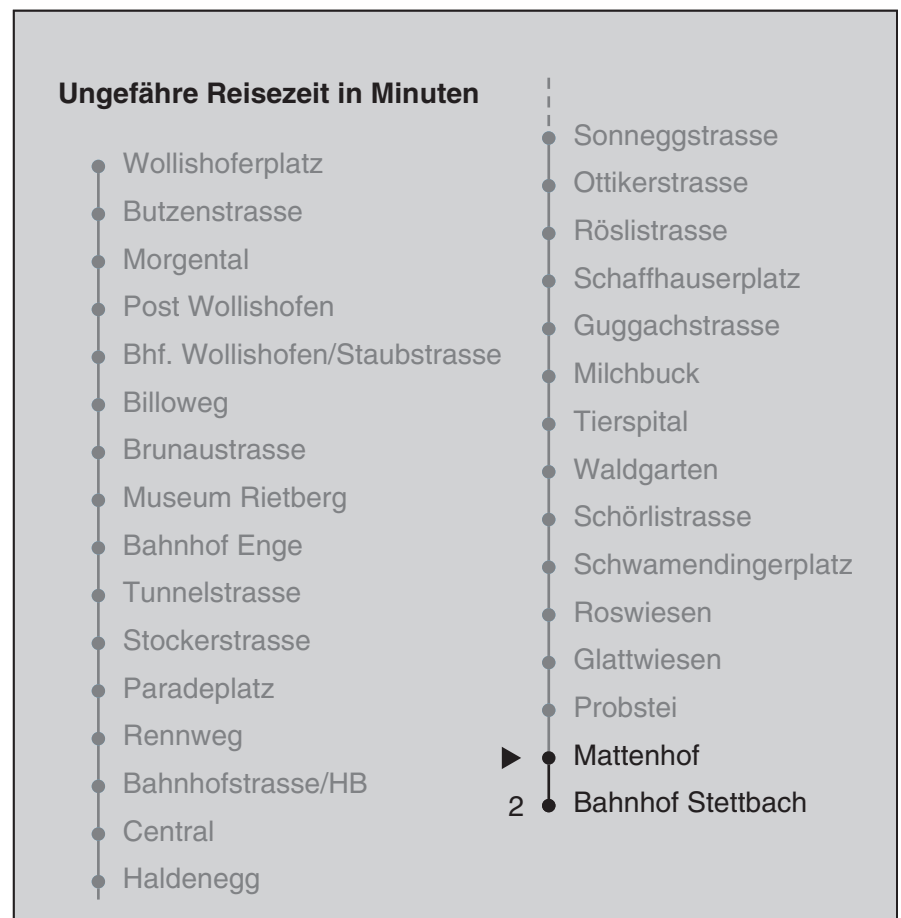

VBZ Züri Linie

Partner im ZVV  
**Auskünfte:**  
**ZVV-Fahrplan-**  
**App oder**  
**ZVV-Contact**  
**0848 988 988**  
**www.zvv.ch**

Mattenhof

# Richtung Bahnhof Stettbach

Gültig ab 13.12.2020

Als Sonntage gelten auch: 25. und 26. Dezember, 1. und 2. Januar, Karfreitag, Ostermontag, 1. Mai, Auffahrt, Pfingstmontag, 1. August

h	Montag-Freitag	Samstag	Sonn- und Feiertag
5	11 26 41 55 58	11 26 41 55	11 26 41 55
6	10 17 24 32 39 43 47 54	10 25 40 55	10 25 40 55
7	02 09 17 24 31 39 46 54	10 14 25 40 45 54	10 25 40 55
8	01 09 16 24 31 39 46 54	04 14 24 34 44 54	10 25 40 55
9	01 09 16 23 31 38 46 53	04 14 24 34 44 50 54	10 25 40 48 55
10	01 08 16 23 31 38 46 53	02 09 17 24 32 38 46 53	10 16 24 34 44 54
11	01 08 16 23 31 38 46 53	01 08 16 23 31 38 46 53	04 14 24 34 44 54
12	01 08 16 23 31 38 46 53	01 08 16 23 31 38 46 53	04 14 24 34 44 54
13	01 08 16 23 31 38 46 53	01 08 16 23 31 38 46 53	04 14 24 34 44 54
14	01 08 16 23 31 38 46 53	01 08 16 23 31 38 46 53	04 14 24 34 44 54
15	01 08 16 23 31 38 46 53	01 08 16 23 31 38 46 53	04 14 24 34 44 54
16	01 08 16 23 31 38 46 53	01 08 16 23 31 38 46 53	04 14 24 34 44 54
17	01 08 16 23 31 38 46 53	01 08 16 23 31 38 46 53	04 14 24 34 44 54
18	01 08 16 23 31 38 46 53	01 08 16 23 31 38 45 52	04 14 24 34 44 54
19	01 08 14 22 30 38 46 53	00 07 15 22 30 37 45 52	04 14 24 34 44 54
20	01 08 16 23 31 37 47 57	00 07 15 22 30 37 47 57	04 14 24 34 45 56
21	07 17 27 37 47 57	07 17 27 37 47 57	07 17 27 37 47 57
22	07 17 27 37 47 57	07 17 27 37 47 57	07 17 27 37 47 57
23	07b 10a 17b 25a 27b 37b 40a 47b 55a 57b	07 17 27 37 47 57	10 25 40 55
0	07b 10a 17b 25a 27b 37 51	07 17 27 37 51	10 25 37 51

a Montag - Donnerstag b Nur Freitag

Nach besonderem Fahrplan verkehren die Kurse am 24. und 31. Dezember, am Sechseläuten, an der Streetparade und am Knabenschüssen.