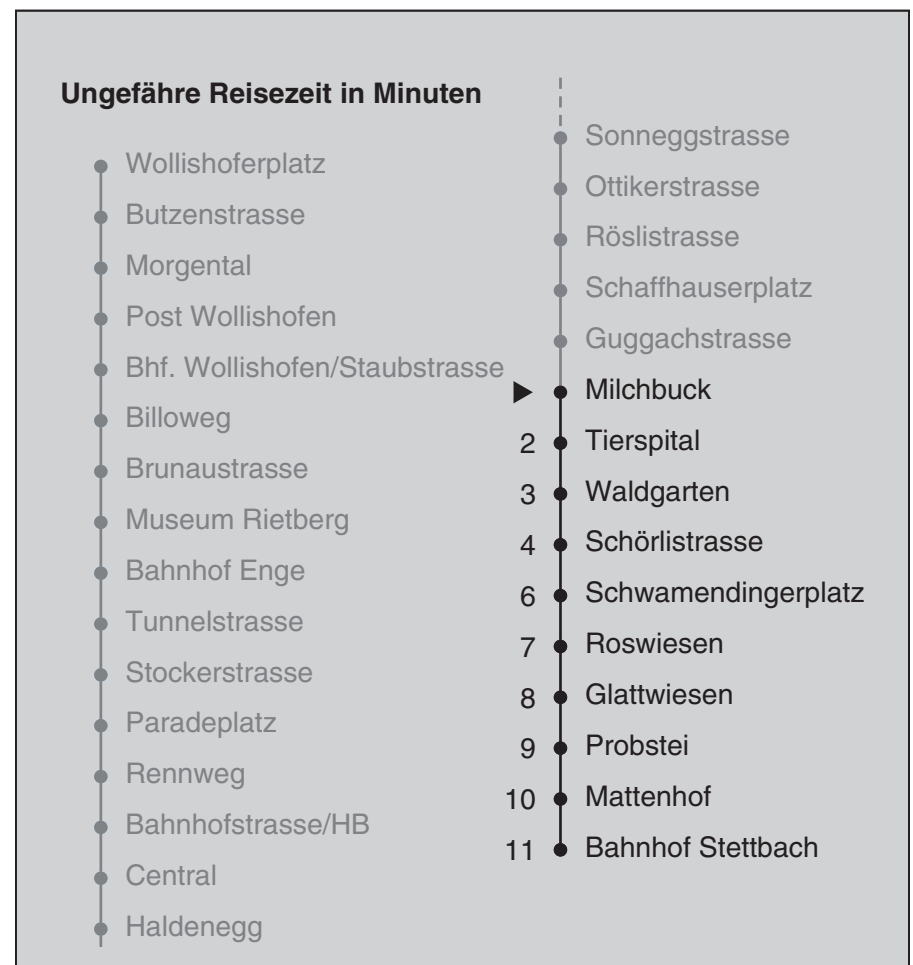

VBZ Züri Linie

Partner im ZVV  
**Auskünfte:**  
**ZVV-Fahrplan-**  
**App oder**  
**ZVV-Contact**  
**0848 988 988**  
**www.zvv.ch**

Milchbuck

**Richtung**

**Bahnhof Stettbach**

Gültig ab 13.12.2020

Als Sonntage gelten auch: 25. und 26. Dezember, 1. und 2. Januar, Karfreitag, Ostermontag, 1. Mai, Auffahrt, Pfingstmontag, 1. August

h	Montag-Freitag	Samstag	Sonn- und Feiertag
5	01 16 31 45 49	01 16 31 45	01 16 31 45
6	00 07 15 22 30 34 37 45 52	00 15 30 45	00 15 30 45
7	00 07 15 22 29 37 44 52 59	00 05 15 30 35 44 54	00 15 30 45
8	07 14 22 29 37 44 52 59	05 15 25 35 45 55	00 15 30 45
9	06 14 21 29 36 44 51 59	05 15 25 35 41 45 52	00 15 30 39 45
10	06 14 21 29 36 44 51 59	00 07 15 22 29 36 44 51 59	00 07 14 24 35 45 55
11	06 14 21 29 36 44 51 59	06 14 21 29 36 44 51 59	05 15 25 35 45 55
12	06 14 21 29 36 44 51 59	06 14 21 29 36 44 51 59	05 15 25 35 45 55
13	06 14 21 29 36 44 51 59	06 14 21 29 36 44 51 59	05 15 25 35 45 55
14	06 14 21 29 36 44 51 59	06 14 21 29 36 44 51 59	05 15 25 35 45 55
15	06 14 21 29 36 44 51 59	06 14 21 29 36 44 51 59	05 15 25 35 45 55
16	06 14 21 29 36 43 51 58	06 14 21 29 36 44 51 59	05 15 25 35 45 55
17	06 13 21 28 36 43 51 58	06 14 21 29 36 44 51 59	05 15 25 35 45 55
18	06 13 21 28 36 43 51 58	06 14 21 29 35 43 50 58	05 15 25 35 45 55
19	05 13 21 29 36 44 51 59	05 13 20 28 35 43 50 58	05 15 25 35 45 55
20	06 14 21 28 38 48 58	05 13 20 28 38 48 58	05 15 25 35 46 57
21	08 18 28 38 48 58	08 18 28 38 48 58	08 18 28 38 48 58
22	08 18 28 38 48 58 <sup>b</sup>	08 18 28 38 48 58	08 18 28 38 48
23	00 <sup>a</sup> 08 <sup>b</sup> 15 <sup>a</sup> 18 <sup>b</sup> 28 <sup>b</sup> 30 <sup>a</sup> 38 <sup>b</sup> 45 <sup>a</sup> 48 <sup>b</sup> 58 <sup>b</sup>	08 18 28 38 48 58	00 15 30 45
0	00 <sup>a</sup> 08 <sup>b</sup> 15 <sup>a</sup> 18 <sup>b</sup> 28 42	08 18 28 42	00 15 28 42

a Montag - Donnerstag b Nur Freitag

Nach besonderem Fahrplan verkehren die Kurse am 24. und 31. Dezember, am Sechseläuten, an der Streetparade und am Knabenschüssen.