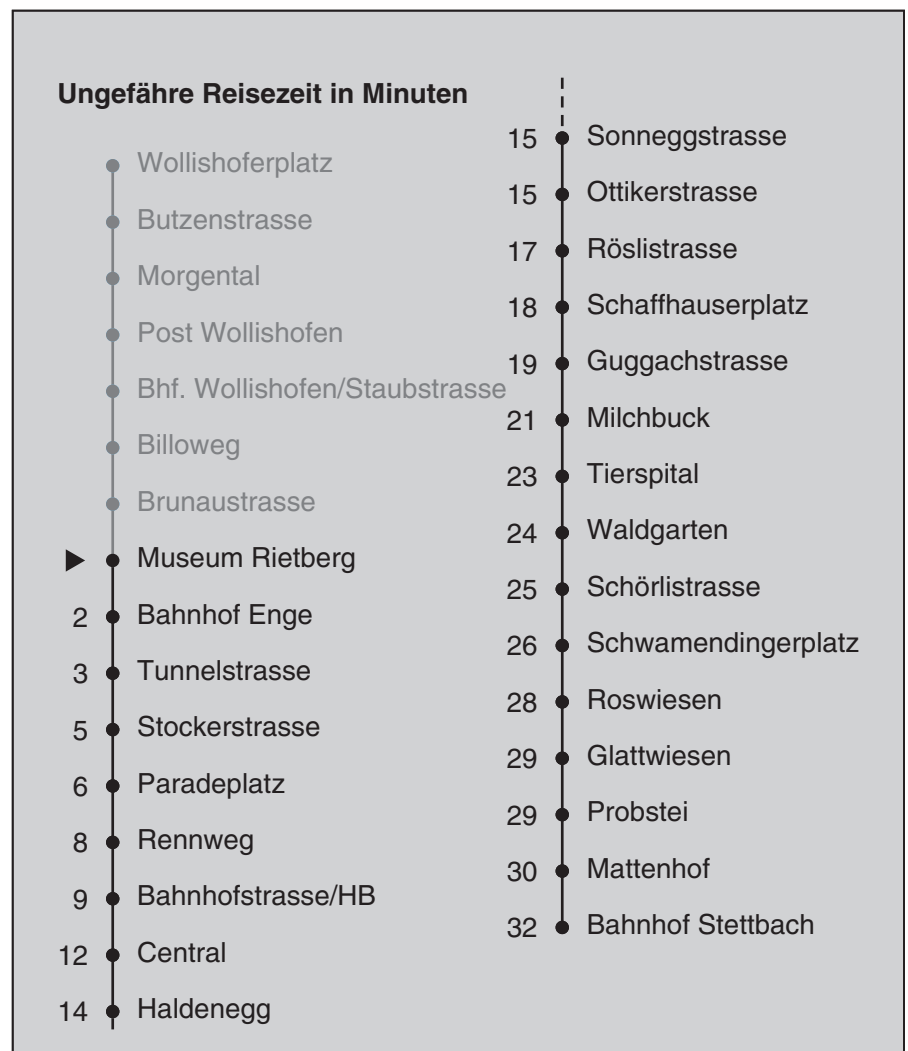

VBZ Züri Linie

Partner im ZVV
Auskünfte:
ZVV-Fahrplan-
App oder
ZVV-Contact
0848 988 988
www.zvv.ch

Museum Rietberg

Richtung

Bahnhof Stettbach

Gültig ab 13.12.2020

Als Sonntage gelten auch: 25. und 26. Dezember, 1. und 2. Januar, Karfreitag, Ostermontag, 1. Mai, Auffahrt, Pfingstmontag, 1. August

a Montag - Donnerstag d bis Bahnhofstrasse/HB f bis Paradeplatz h Kurs der Linie 13
 b Nur Freitag e bis Milchbuck g bis Tunnelstrasse i Kurs der Linie 8
 c bis Bahnhof Enge

Nach besonderem Fahrplan verkehren die Kurse am 24. und 31. Dezember, am Sechseläuten, an der Streetparade und am Knabenschüssen.