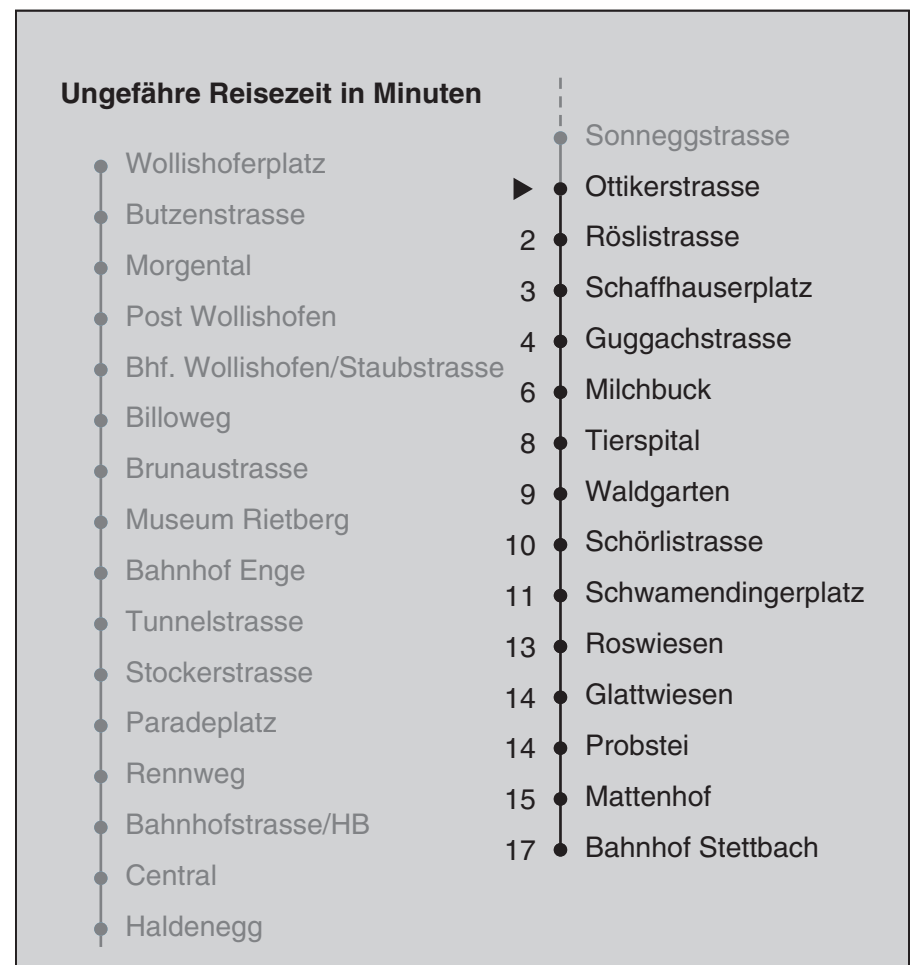

VBZ Züri Linie

Partner im ZVV
Auskünfte:
ZVV-Fahrplan-
App oder
ZVV-Contact
0848 988 988
www.zvv.ch

Ottikerstrasse

Richtung

Bahnhof Stettbach

Gültig ab 13.12.2020

Als Sonntage gelten auch: 25. und 26. Dezember, 1. und 2. Januar, Karfreitag, Ostermontag, 1. Mai, Auffahrt, Pfingstmontag, 1. August

h	Montag-Freitag	Samstag	Sonn- und Feiertag
5	26 40 55	40 55	40 55
6	02 09 17 24 32 39 47 54	10 25 40 55 59	10 25 40 55
7	02 09 17 24 32 39 47 54	10 25 30 39 49 59	10 25 40 55
8	02 09 17 24 32 39 47 54	09 19 29 39 49 59	10 25 40 55
9	01 09 16 24 31 39 46 54	09 19 29 39 47 54	10 25 33 40 55
10	01 09 16 24 31 39 46 54	02 09 17 24 31 39 46 54	01 09 19 29 39 49 59
11	01 09 16 24 31 39 46 54	01 09 16 24 31 39 46 54	09 19 29 39 49 59
12	01 09 16 24 31 39 46 54	01 09 16 24 31 39 46 54	09 19 29 39 49 59
13	01 09 16 24 31 39 46 54	01 09 16 24 31 39 46 54	09 19 29 39 49 59
14	01 09 16 24 31 39 46 54	01 09 16 24 31 39 46 54	09 19 29 39 49 59
15	01 09 16 24 31 39 46 54	01 09 16 24 31 39 46 54	09 19 29 39 49 59
16	01 09 16 24 30 38 45 53	01 09 16 24 31 39 46 54	09 19 29 39 49 59
17	00 08 15 23 30 38 45 53	01 09 16 24 31 39 46 54	09 19 29 39 49 59
18	00 08 15 23 30 38 45 53	01 09 16 24 30 37 45 52	09 19 29 39 49 59
19	00 08 16 24 31 39 46 54	00 07 15 22 30 37 45 52	09 19 29 39 49 59
20	01 09 16 22 32 42 52	00 07 15 22 32 42 52	09 19 30 41 52
21	02 12 22 32 42 52	02 12 22 24 ^c 32 42 52	02 12 22 32 42 52
22	02 12 22 32 42 52 ^b 55 ^a	02 12 22 32 42 52	02 12 22 32 42 55
23	02 ^b 10 ^a 12 ^b 22 ^b 25 ^a 32 ^b 40 ^a 42 ^b 52 ^b 55 ^a	02 12 22 32 42 52	10 25 40 55
0	02 ^b 10 ^a 12 ^b 22 36	02 12 22 36	10 22 36

a Montag - Donnerstag b Nur Freitag c bis Milchbuck

Nach besonderem Fahrplan verkehren die Kurse am 24. und 31. Dezember, am Sechseläuten, an der Streetparade und am Knabenschüssen.