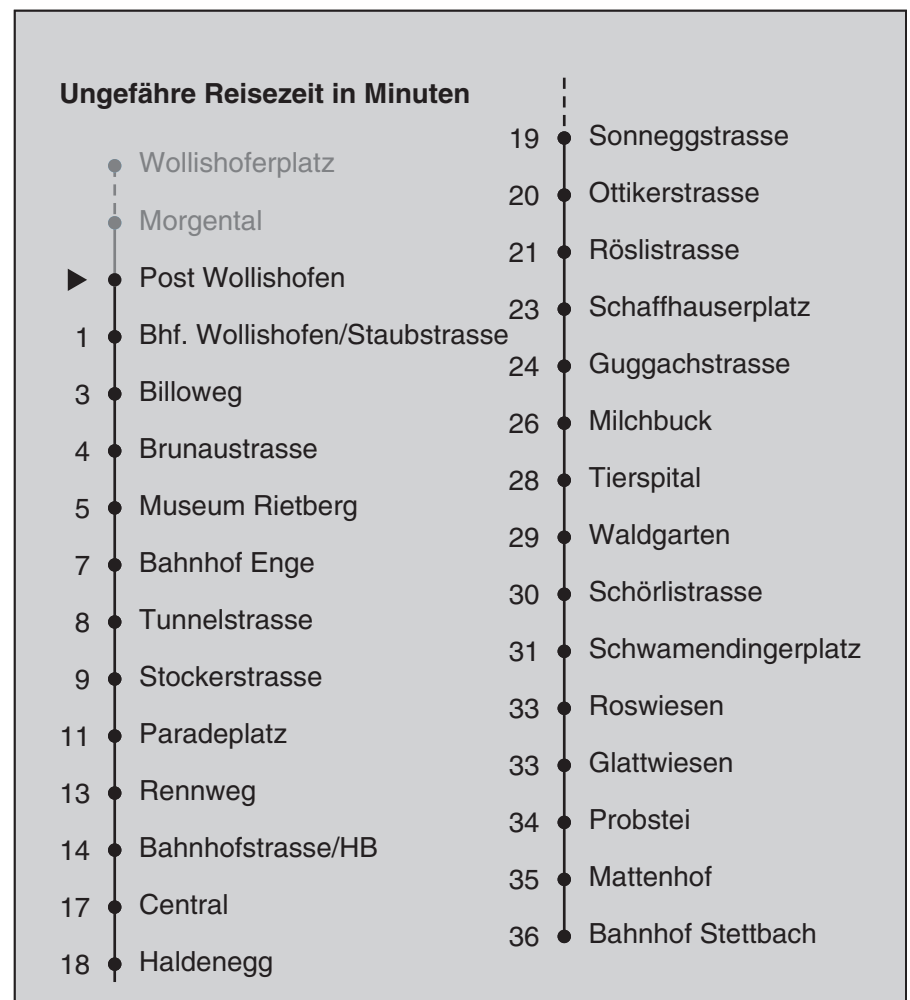

VBZ Züri Linie

Partner im ZVV
Auskünfte:
ZVV-Fahrplan-
App oder
ZVV-Contact
0848 988 988
www.zvv.ch

Post Wollishofen

Richtung

Bahnhof Stettbach

Gültig ab 13.12.2020

Als Sonntage gelten auch: 25. und 26. Dezember, 1. und 2. Januar, Karfreitag, Ostermontag, 1. Mai, Auffahrt, Pfingstmontag, 1. August

h	Montag-Freitag	Samstag	Sonn- und Feiertag
4	57ch 58fi	57ch 58fi	58fi
5	05dh 07 14gi 21 36 43 50 58	05dh 14gi 21 36 51	11ch 14gi 21 36 51
6	05 13 20 28 35 43 50 56	06 21 36 40 51	06 21 36 51
7	04 11 19 26 34 41 49 56	06 11 20 30 40 50	06 21 36 51
8	04 11 19 26 34 41 48 56	00 10 20 30 40 50	06 21 36 51
9	03 11 18 26 33 41 48 56	00 10 20 28 35 43 50 58	06 14 21 36 42 50
10	03 11 18 26 33 41 48 56	03 11 18 26 33 41 48 56	00 10 20 30 40 50
11-15	03 11 18 26 33 41 48 56	03 11 18 26 33 41 48 56	00 10 20 30 40 50
16	03 09 16 24 31 39 46 54	03 11 18 26 33 41 48 56	00 10 20 30 40 50
17	01 09 16 24 31 39 46 54	03 11 18 26 33 41 48 56	00 10 20 30 40 50
18	01 09 16 24 31 39 47 55	03 11 18 26 33 41 48 56	00 10 20 30 40 50
19	03 11 18 26 33 41 48 56	03 11 18 26 33 41 48 56	00 10 20 30 40 50
20	03 13 23 33 43 53	03 13 23 33 43 53	00 11 22 33 43 53
21	03 13 23 33 43 53	03 05 ^e 13 23 33 43 53	03 13 23 33 43 53
22	03 13 23 33 ^b 36 ^a 43 ^b 51 ^a 53 ^b	03 13 23 33 43 53	03 13 23 36 51
23	03 ^b 06 ^a 13 ^b 21 ^a 23 ^b 33 ^b 36 ^a 43 ^b 51 ^a 53 ^b	03 13 23 33 43 53	06 21 36 51
0	03 17	03 17	03 17

a Montag - Donnerstag d bis Bahnhofstrasse/HB f bis Paradeplatz h Kurs der Linie 13
 b Nur Freitag e bis Milchbuck g bis Tunnelstrasse i Kurs der Linie 8
 c bis Bahnhof Enge

Nach besonderem Fahrplan verkehren die Kurse am 24. und 31. Dezember, am Sechseläuten, an der Streetparade und am Knabenschieszen.