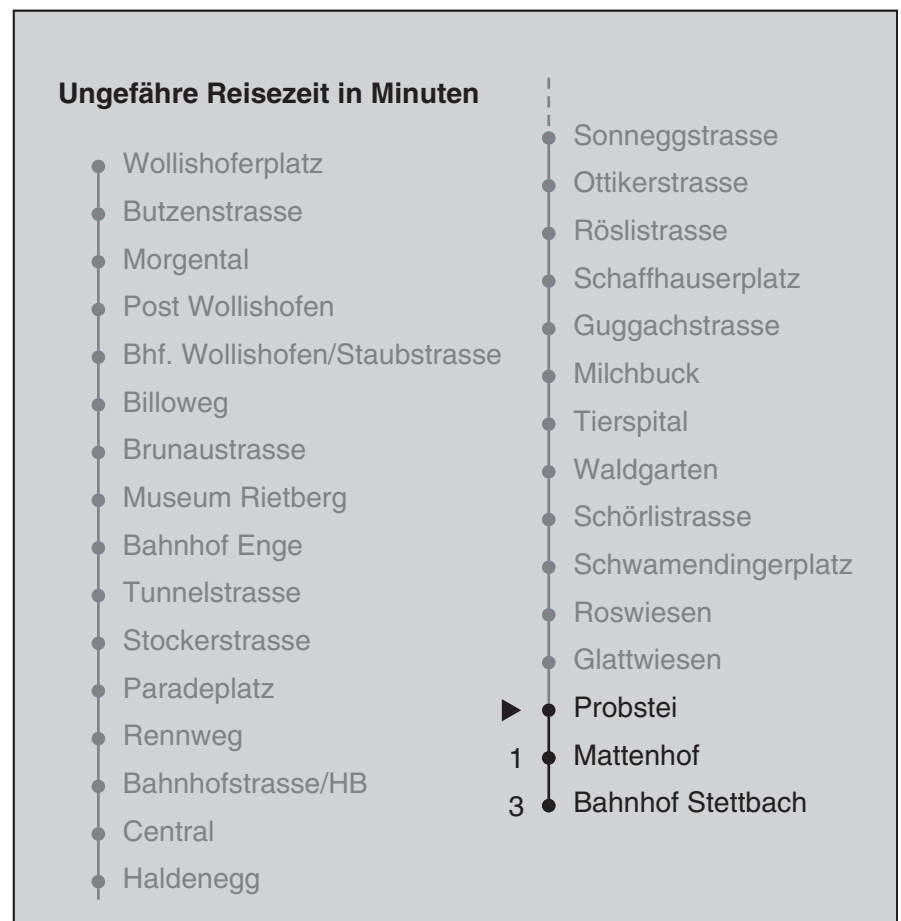

VBZ Züri Linie

Partner im ZVV
Auskünfte:
ZVV-Fahrplan-
App oder
ZVV-Contact
0848 988 988
www.zvv.ch

Probstei

Richtung

Bahnhof Stettbach

Gültig ab 13.12.2020

Als Sonntage gelten auch: 25. und 26. Dezember, 1. und 2. Januar, Karfreitag, Ostermontag, 1. Mai, Auffahrt, Pfingstmontag, 1. August

h	Montag-Freitag	Samstag	Sonn- und Feiertag
5	10 25 40 54 57	10 25 40 54	10 25 40 54
6	09 16 23 31 38 42 46 53	09 24 39 54	09 24 39 54
7	01 08 16 23 30 38 45 53	09 13 24 39 44 53	09 24 39 54
8	00 08 15 23 30 38 45 53	03 13 23 33 43 53	09 24 39 54
9	00 08 15 22 30 37 45 52	03 13 23 33 43 49 53	09 24 39 47 54
10	00 07 15 22 30 37 45 52	01 08 16 23 31 37 45 52	09 15 23 33 43 53
11	00 07 15 22 30 37 45 52	00 07 15 22 30 37 45 52	03 13 23 33 43 53
12	00 07 15 22 30 37 45 52	00 07 15 22 30 37 45 52	03 13 23 33 43 53
13	00 07 15 22 30 37 45 52	00 07 15 22 30 37 45 52	03 13 23 33 43 53
14	00 07 15 22 30 37 45 52	00 07 15 22 30 37 45 52	03 13 23 33 43 53
15	00 07 15 22 30 37 45 52	00 07 15 22 30 37 45 52	03 13 23 33 43 53
16	00 07 15 22 30 37 45 52	00 07 15 22 30 37 45 52	03 13 23 33 43 53
17	00 07 15 22 30 37 45 52	00 07 15 22 30 37 45 52	03 13 23 33 43 53
18	00 07 15 22 30 37 45 52	00 07 15 22 30 37 44 51 59	03 13 23 33 43 53
19	00 07 13 21 29 37 45 52	06 14 21 29 36 44 51 59	03 13 23 33 43 53
20	00 07 15 22 30 36 46 56	06 14 21 29 36 46 56	03 13 23 33 44 55
21	06 16 26 36 46 56	06 16 26 36 46 56	06 16 26 36 46 56
22	06 16 26 36 46 56	06 16 26 36 46 56	06 16 26 36 46 56
23	06 ^b 09 ^a 16 ^b 24 ^a 26 ^b 36 ^b 39 ^a 46 ^b 54 ^a 56 ^b	06 16 26 36 46 56	09 24 39 54
0	06 ^b 09 ^a 16 ^b 24 ^a 26 ^b 36 50	06 16 26 36 50	09 24 36 50

a Montag - Donnerstag b Nur Freitag

Nach besonderem Fahrplan verkehren die Kurse am 24. und 31. Dezember, am Sechseläuten, an der Streetparade und am Knabenschüssen.