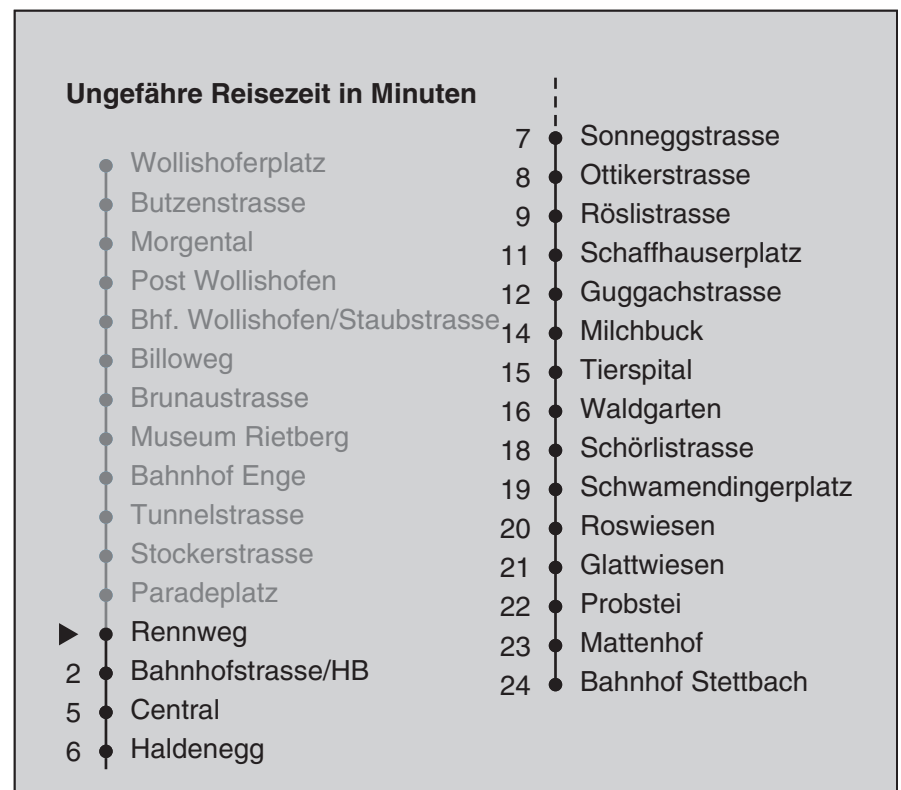

VBZ Züri Linie

Partner im ZVV  
**Auskünfte:**  
**ZVV-Fahrplan-**  
**App oder**  
**ZVV-Contact**  
**0848 988 988**  
**www.zvv.ch**

Rennweg

**Richtung**

**Bahnhof Stettbach**

Gültig ab 13.12.2020

Als Sonntage gelten auch: 25. und 26. Dezember, 1. und 2. Januar, Karfreitag, Ostermontag, 1. Mai, Auffahrt, Pfingstmontag, 1. August

a Montag - Donnerstag c bis Bahnhofstrasse/HB d bis Milchbuck e Kurs der Linie 13

b Nur Freitag

Nach besonderem Fahrplan verkehren die Kurse am 24. und 31. Dezember, am Sechseläuten, an der Streetparade und am Knabenschüssen.