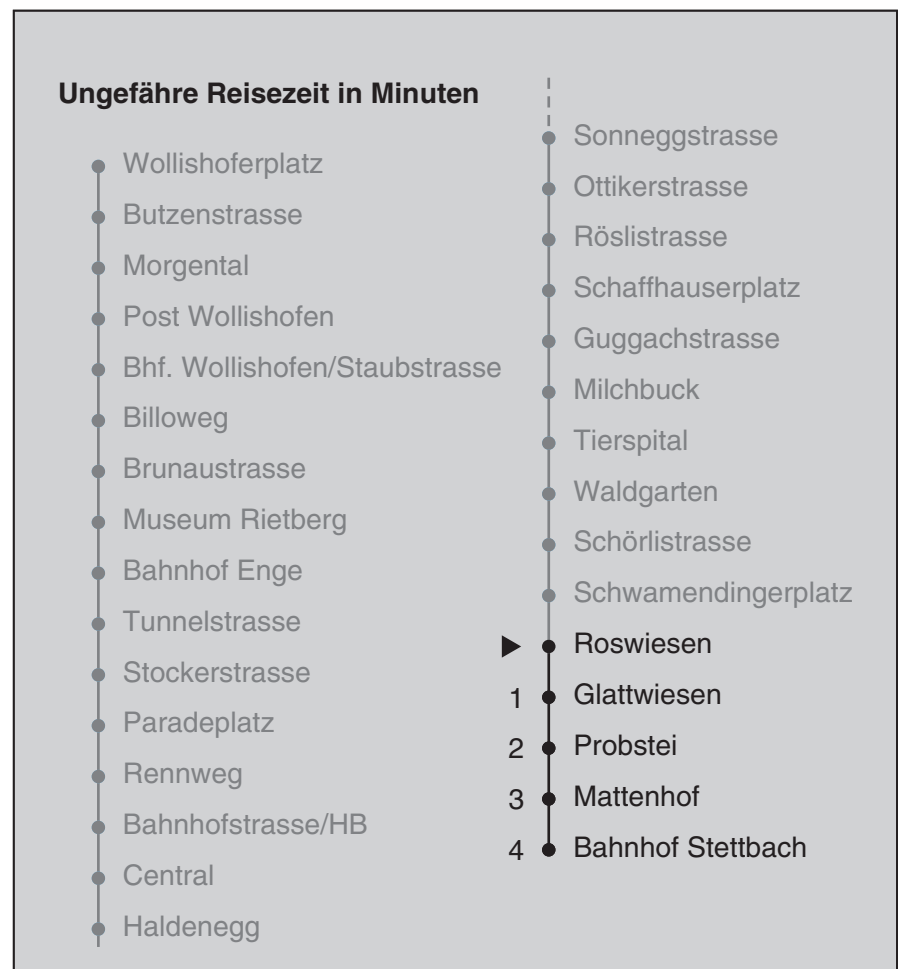

VBZ Züri Linie

Partner im ZVV  
**Auskünfte:**  
**ZVV-Fahrplan-**  
**App oder**  
**ZVV-Contact**  
**0848 988 988**  
**www.zvv.ch**

Roswiesen

**Richtung**

**Bahnhof Stettbach**

Gültig ab 13.12.2020

Als Sonntage gelten auch: 25. und 26. Dezember, 1. und 2. Januar, Karfreitag, Ostermontag, 1. Mai, Auffahrt, Pfingstmontag, 1. August

h	Montag-Freitag	Samstag	Sonn- und Feiertag
5	08 23 38 52 56	08 23 38 52	08 23 38 52
6	07 14 22 29 37 41 44 52 59	07 22 37 52	07 22 37 52
7	07 14 22 29 36 44 51 59	07 12 22 37 42 51	07 22 37 52
8	06 14 21 29 36 44 51 59	01 11 21 31 41 51	07 22 37 52
9	06 13 21 28 36 43 51 58	01 11 21 31 41 47 51 59	07 22 37 46 52
10	06 13 21 28 36 43 51 58	06 14 21 29 36 43 51 58	07 14 21 31 41 51
11	06 13 21 28 36 43 51 58	06 13 21 28 36 43 51 58	01 11 21 31 41 51
12	06 13 21 28 36 43 51 58	06 13 21 28 36 43 51 58	01 11 21 31 41 51
13	06 13 21 28 36 43 51 58	06 13 21 28 36 43 51 58	01 11 21 31 41 51
14	06 13 21 28 36 43 51 58	06 13 21 28 36 43 51 58	01 11 21 31 41 51
15	06 13 21 28 36 43 51 58	06 13 21 28 36 43 51 58	01 11 21 31 41 51
16	06 13 21 28 36 43 50 58	06 13 21 28 36 43 51 58	01 11 21 31 41 51
17	05 13 20 28 35 43 50 58	06 13 21 28 36 43 51 58	01 11 21 31 41 51
18	05 13 20 28 35 43 50 58	06 13 21 28 36 42 49 57	01 11 21 31 41 51
19	05 12 20 28 36 43 51 58	04 12 19 27 34 42 49 57	01 11 21 31 41 51
20	06 13 21 28 35 45 55	04 12 19 27 35 45 55	01 11 21 31 42 53
21	05 15 25 35 45 55	05 15 25 35 45 55	04 15 25 35 45 55
22	05 15 25 35 45 55	05 15 25 35 45 55	05 15 25 35 45 55
23	05 <sup>b</sup> 07 <sup>a</sup> 15 <sup>b</sup> 22 <sup>a</sup> 25 <sup>b</sup> 35 <sup>b</sup> 37 <sup>a</sup> 45 <sup>b</sup> 52 <sup>a</sup> 55 <sup>b</sup>	05 15 25 35 45 55	07 22 37 52
0	05 <sup>b</sup> 07 <sup>a</sup> 15 <sup>b</sup> 22 <sup>a</sup> 25 <sup>b</sup> 35 49	05 15 25 35 49	07 22 35 49

a Montag - Donnerstag b Nur Freitag

Nach besonderem Fahrplan verkehren die Kurse am 24. und 31. Dezember, am Sechseläuten, an der Streetparade und am Knabenschüssen.