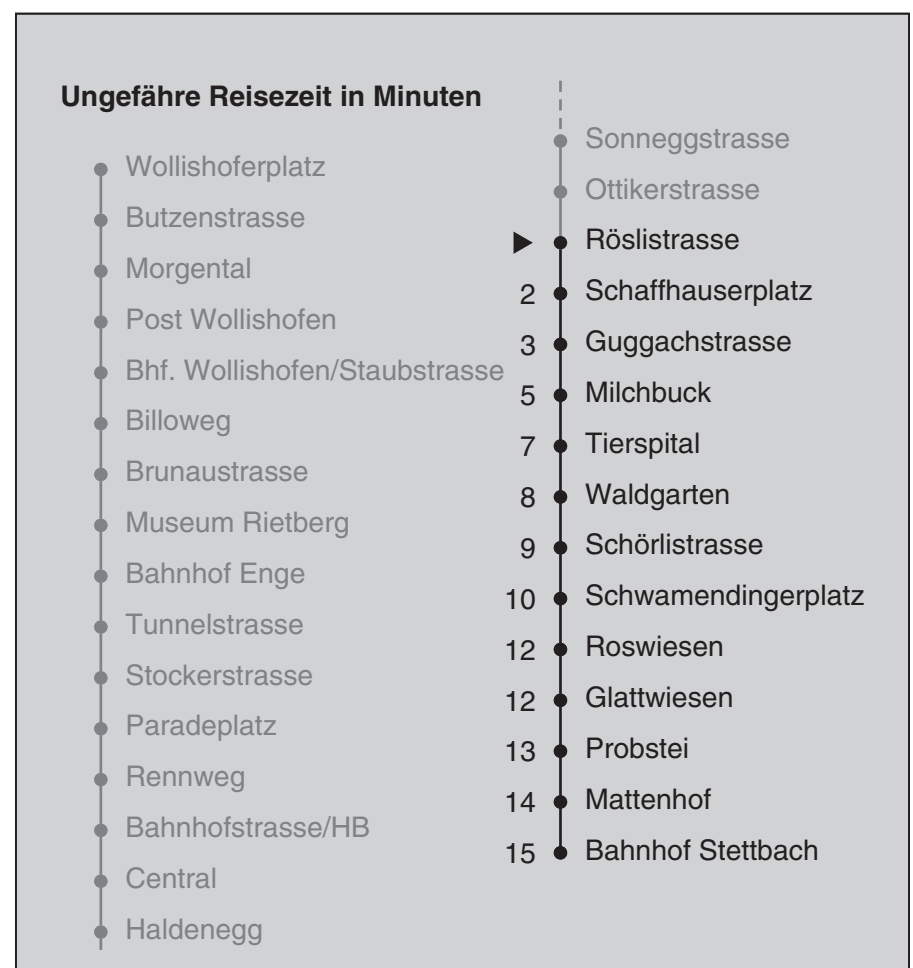

VBZ Züri Linie

Partner im ZVV
Auskünfte:
ZVV-Fahrplan-
App oder
ZVV-Contact
0848 988 988
www.zvv.ch

Röslistrasse

Richtung

Bahnhof Stettbach

Gültig ab 13.12.2020

Als Sonntage gelten auch: 25. und 26. Dezember, 1. und 2. Januar, Karfreitag, Ostermontag, 1. Mai, Auffahrt, Pfingstmontag, 1. August

h	Montag-Freitag	Samstag	Sonn- und Feiertag
5	27 41 56	41 56	41 56
6	03 10 18 25 33 40 48 55	11 26 41 56	11 26 41 56
7	03 10 18 25 33 40 48 55	00 11 26 31 40 50	11 26 41 56
8	03 10 18 25 33 40 48 55	00 10 20 30 40 50	11 26 41 56
9	02 10 17 25 32 40 47 55	00 10 20 30 40 48 55	11 26 34 41 56
10	02 10 17 25 32 40 47 55	03 10 18 25 32 40 47 55	02 10 20 30 40 50
11	02 10 17 25 32 40 47 55	02 10 17 25 32 40 47 55	00 10 20 30 40 50
12	02 10 17 25 32 40 47 55	02 10 17 25 32 40 47 55	00 10 20 30 40 50
13	02 10 17 25 32 40 47 55	02 10 17 25 32 40 47 55	00 10 20 30 40 50
14	02 10 17 25 32 40 47 55	02 10 17 25 32 40 47 55	00 10 20 30 40 50
15	02 10 17 25 32 40 47 55	02 10 17 25 32 40 47 55	00 10 20 30 40 50
16	02 10 17 25 32 39 47 54	02 10 17 25 32 40 47 55	00 10 20 30 40 50
17	02 09 17 24 32 39 47 54	02 10 17 25 32 40 47 55	00 10 20 30 40 50
18	02 09 17 24 32 39 47 54	02 10 17 25 31 38 46 53	00 10 20 30 40 50
19	01 09 17 25 32 40 47 55	01 08 16 23 31 38 46 53	00 10 20 30 40 50
20	02 10 17 23 33 43 53	01 08 16 23 33 43 53	00 10 20 31 42 53
21	03 13 23 33 43 53	03 13 23 25 ^c 33 43 53	03 13 23 33 43 53
22	03 13 23 33 43 53 ^b 56 ^a	03 13 23 33 43 53	03 13 23 33 43 56
23	03 ^b 11 ^a 13 ^b 23 ^b 26 ^a 33 ^b 41 ^a 43 ^b 53 ^b 56 ^a	03 13 23 33 43 53	11 26 41 56
0	03 ^b 11 ^a 13 ^b 23 37	03 13 23 37	11 23 37

a Montag - Donnerstag b Nur Freitag c bis Milchbuck

Nach besonderem Fahrplan verkehren die Kurse am 24. und 31. Dezember, am Sechseläuten, an der Streetparade und am Knabenschüssen.