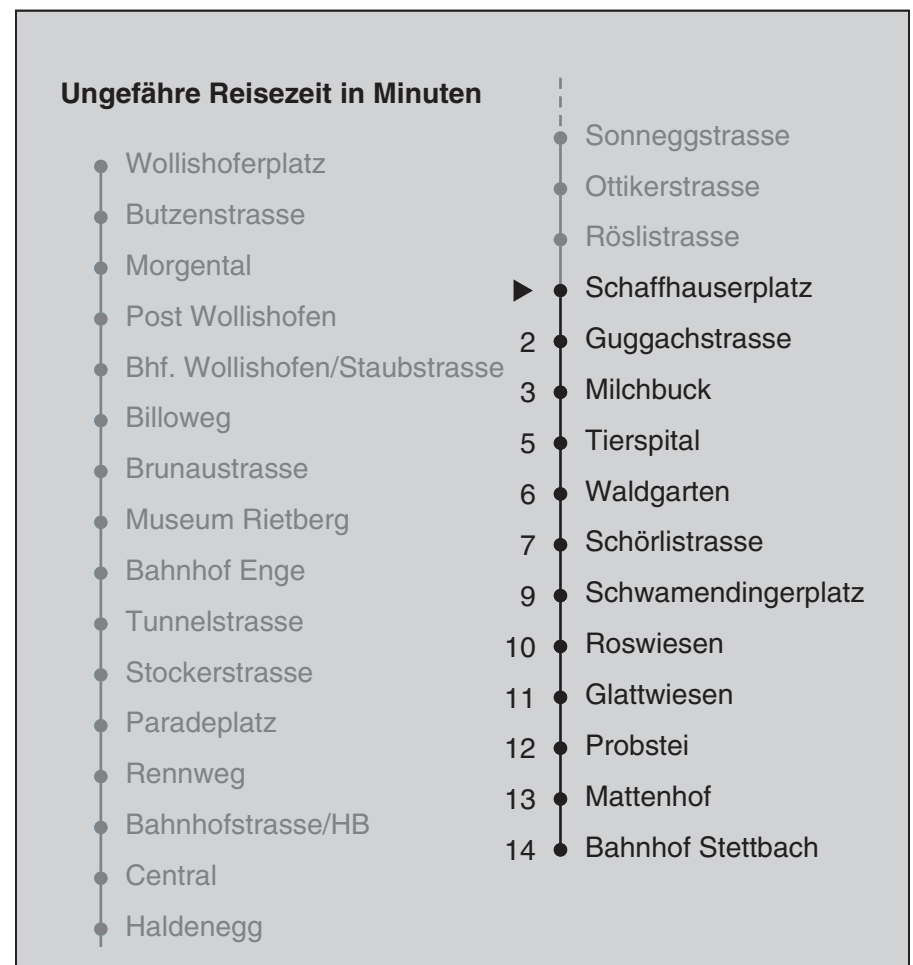

VBZ Züri Linie

Partner im ZVV
Auskünfte:
ZVV-Fahrplan-
App oder
ZVV-Contact
0848 988 988
www.zvv.ch

Schaffhauserplatz

Richtung

Bahnhof Stettbach

Gültig ab 13.12.2020

Als Sonntage gelten auch: 25. und 26. Dezember, 1. und 2. Januar, Karfreitag, Ostermontag, 1. Mai, Auffahrt, Pfingstmontag, 1. August

h	Montag-Freitag	Samstag	Sonn- und Feiertag
5	29 43 58	43 58	43 58
6	05 12 20 27 35 42 50 57	13 28 43 58	13 28 43 58
7	05 12 19 27 34 42 49 57	02 13 28 32 42 52	13 28 43 58
8	04 12 19 27 34 42 49 57	02 12 22 32 42 52	13 28 43 58
9	04 11 19 26 34 41 49 56	02 12 22 32 42 50 57	13 28 36 43 58
10	04 11 19 26 34 41 49 56	05 12 20 26 34 41 49 56	04 12 22 32 42 52
11	04 11 19 26 34 41 49 56	04 11 19 26 34 41 49 56	02 12 22 32 42 52
12	04 11 19 26 34 41 49 56	04 11 19 26 34 41 49 56	02 12 22 32 42 52
13	04 11 19 26 34 41 49 56	04 11 19 26 34 41 49 56	02 12 22 32 42 52
14	04 11 19 26 34 41 49 56	04 11 19 26 34 41 49 56	02 12 22 32 42 52
15	04 11 19 26 34 41 49 56	04 11 19 26 34 41 49 56	02 12 22 32 42 52
16	04 11 19 26 33 41 48 56	04 11 19 26 34 41 49 56	02 12 22 32 42 52
17	03 11 18 26 33 41 48 56	04 11 19 26 34 41 49 56	02 12 22 32 42 52
18	03 11 18 26 33 41 48 56	04 11 19 26 33 40 48 55	02 12 22 32 42 52
19	02 10 18 26 34 41 49 56	03 10 18 25 33 40 48 55	02 12 22 32 42 52
20	04 11 19 25 35 45 55	03 10 18 25 35 45 55	02 12 22 33 44 55
21	05 15 25 35 45 55	05 15 25 27 ^c 35 45 55	05 15 25 35 45 55
22	05 15 25 35 45 55 ^b 58 ^a	05 15 25 35 45 55	05 15 25 35 45 58
23	05 ^b 13 ^a 15 ^b 25 ^b 28 ^a 35 ^b 43 ^a 45 ^b 55 ^b 58 ^a	05 15 25 35 45 55	13 28 43 58
0	05 ^b 13 ^a 15 ^b 25 39	05 15 25 39	13 25 39

a Montag - Donnerstag b Nur Freitag c bis Milchbuck

Nach besonderem Fahrplan verkehren die Kurse am 24. und 31. Dezember, am Sechseläuten, an der Streetparade und am Knabenschüssen.