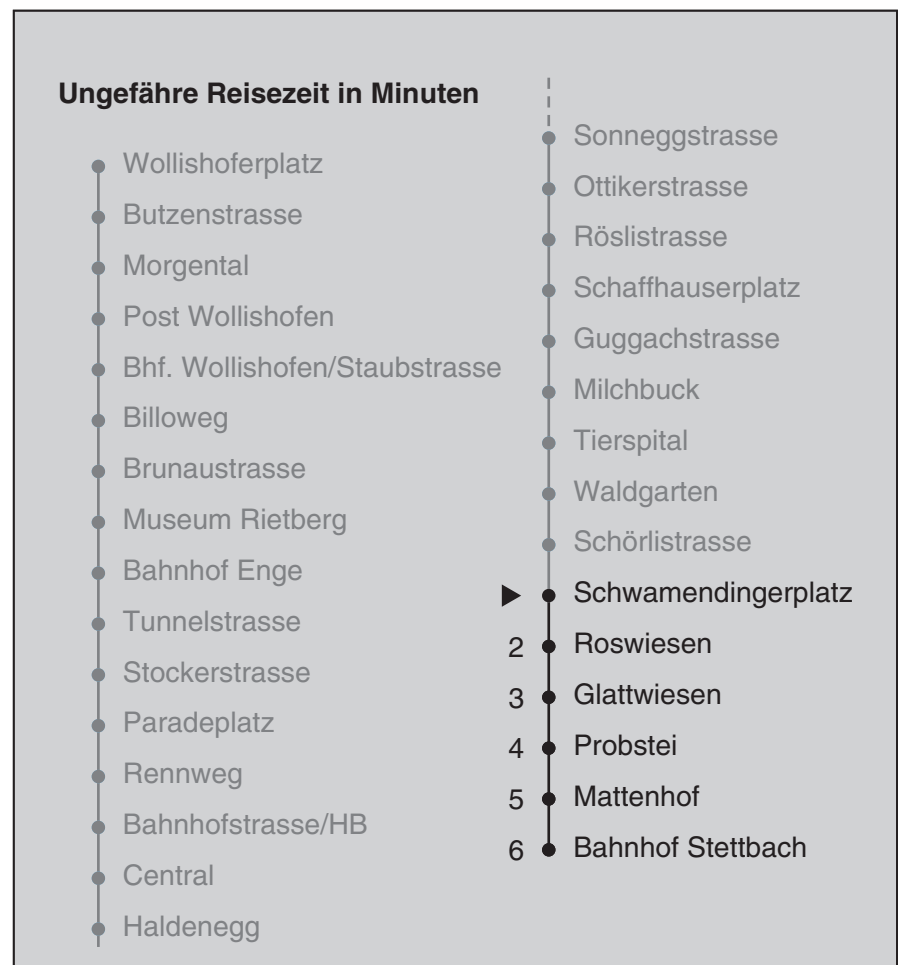

VBZ Züri Linie

Partner im ZVV
Auskünfte:
ZVV-Fahrplan-
App oder
ZVV-Contact
0848 988 988
www.zvv.ch

Schwamendingerplatz

Richtung

Bahnhof Stettbach

Gültig ab 13.12.2020

Als Sonntage gelten auch: 25. und 26. Dezember, 1. und 2. Januar, Karfreitag, Ostermontag, 1. Mai, Auffahrt, Pfingstmontag, 1. August

a Montag - Donnerstag b Nur Freitag

Nach besonderem Fahrplan verkehren die Kurse am 24. und 31. Dezember, am Sechseläuten, an der Streetparade und am Knabenschüssen.