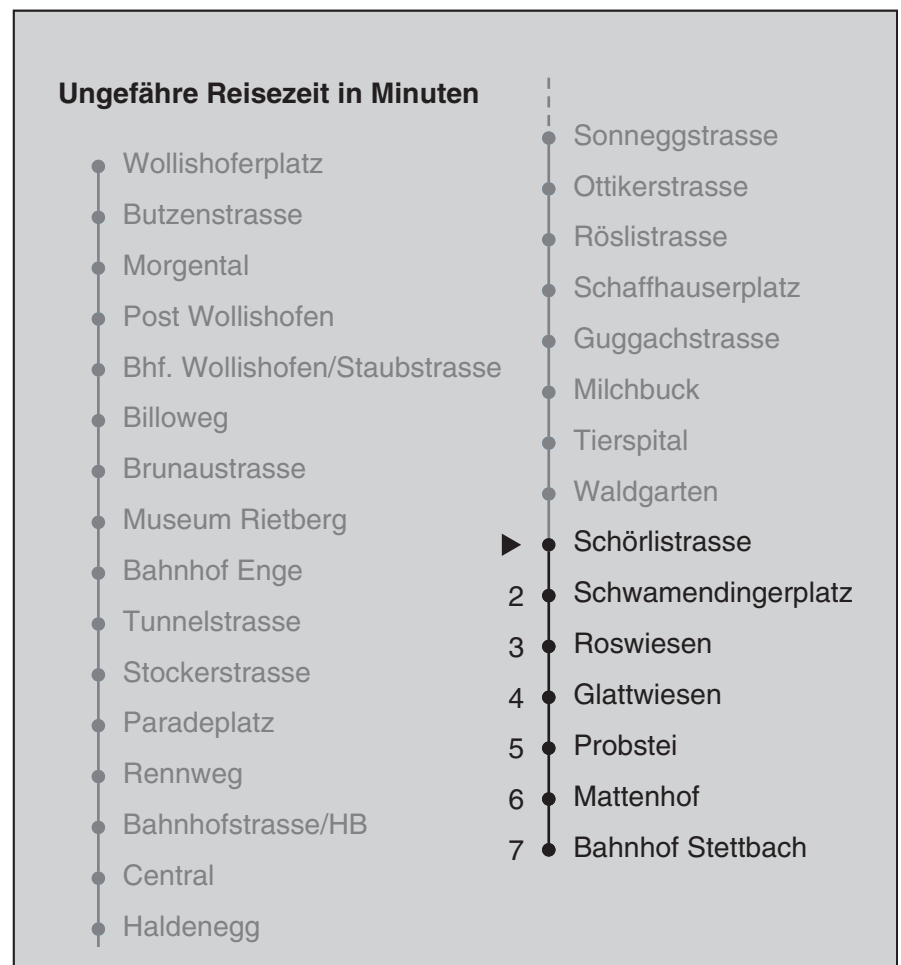

VBZ Züri Linie

Partner im ZVV
Auskünfte:
ZVV-Fahrplan-
App oder
ZVV-Contact
0848 988 988
www.zvv.ch

Schörlistrasse

Richtung

Bahnhof Stettbach

Gültig ab 13.12.2020

Als Sonntage gelten auch: 25. und 26. Dezember, 1. und 2. Januar, Karfreitag, Ostermontag, 1. Mai, Auffahrt, Pfingstmontag, 1. August

a Montag - Donnerstag b Nur Freitag

Nach besonderem Fahrplan verkehren die Kurse am 24. und 31. Dezember, am Sechseläuten, an der Streetparade und am Knabenschüssen.