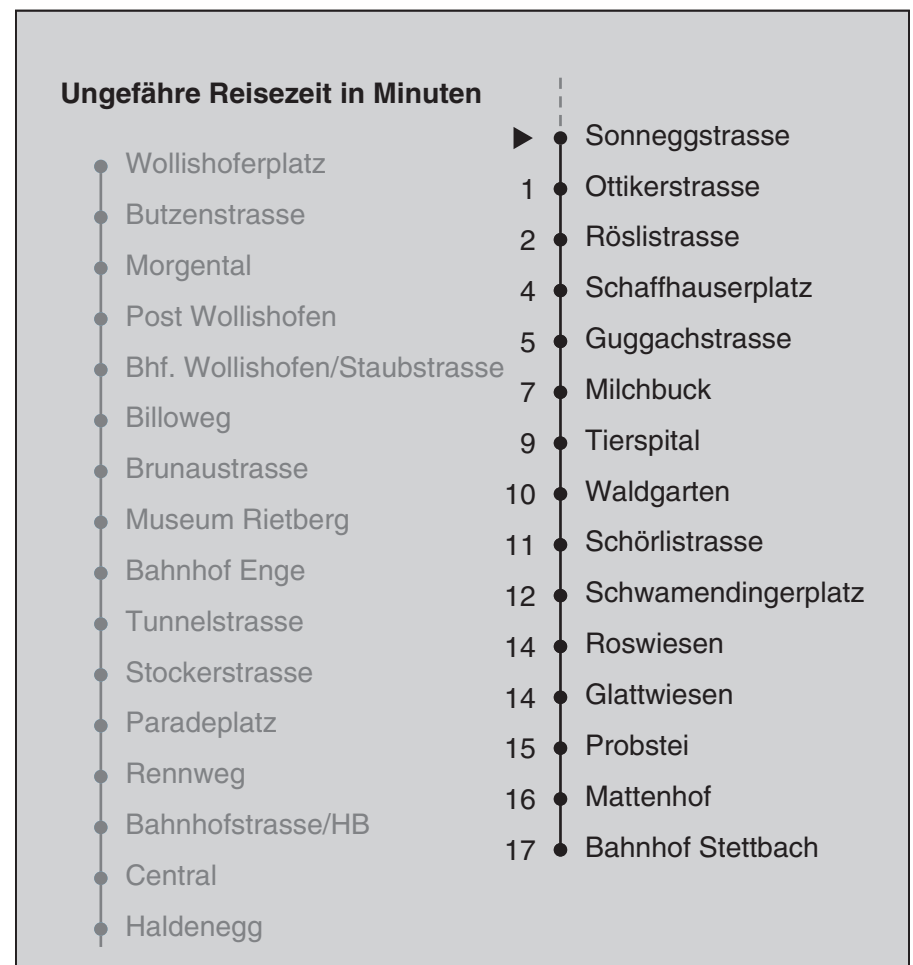

VBZ Züri Linie

Partner im ZVV
Auskünfte:
ZVV-Fahrplan-
App oder
ZVV-Contact
0848 988 988
www.zvv.ch

Sonneggstrasse

Richtung

Bahnhof Stettbach

Gültig ab 13.12.2020

Als Sonntage gelten auch: 25. und 26. Dezember, 1. und 2. Januar, Karfreitag, Ostermontag, 1. Mai, Auffahrt, Pfingstmontag, 1. August

h	Montag-Freitag	Samstag	Sonn- und Feiertag
5	25 39 54	39 54	39 54
6	01 08 16 23 31 38 46 53	09 24 39 54 58	09 24 39 54
7	01 08 16 23 31 38 46 53	09 24 29 38 48 58	09 24 39 54
8	01 08 16 23 31 38 46 53	08 18 28 38 48 58	09 24 39 54
9	00 08 15 23 30 38 45 53	08 18 28 38 46 53	09 24 32 39 54
10	00 08 15 23 30 38 45 53	01 08 16 23 30 38 45 53	00 08 18 28 38 48 58
11	00 08 15 23 30 38 45 53	00 08 15 23 30 38 45 53	08 18 28 38 48 58
12	00 08 15 23 30 38 45 53	00 08 15 23 30 38 45 53	08 18 28 38 48 58
13	00 08 15 23 30 38 45 53	00 08 15 23 30 38 45 53	08 18 28 38 48 58
14	00 08 15 23 30 38 45 53	00 08 15 23 30 38 45 53	08 18 28 38 48 58
15	00 08 15 23 30 38 45 53	00 08 15 23 30 38 45 53	08 18 28 38 48 58
16	00 08 15 23 30 37 45 52	00 08 15 23 30 38 45 53	08 18 28 38 48 58
17	00 07 15 22 30 37 45 52	00 08 15 23 30 38 45 53	08 18 28 38 48 58
18	00 07 15 22 30 37 45 52 59	00 08 15 23 29 36 44 51 59	08 18 28 38 48 58
19	07 15 23 30 38 45 53	06 14 21 29 36 44 51 59	08 18 28 38 48 58
20	00 08 15 21 31 41 51	06 14 21 31 41 51	08 18 29 40 51
21	01 11 21 31 41 51	01 11 21 23 ^c 31 41 51	01 11 21 31 41 51
22	01 11 21 31 41 51 ^b 54 ^a	01 11 21 31 41 51	01 11 21 31 41 54
23	01 ^b 09 ^a 11 ^b 21 ^b 24 ^a 31 ^b 39 ^a 41 ^b 51 ^b 54 ^a	01 11 21 31 41 51	09 24 39 54
0	01 ^b 09 ^a 11 ^b 21 35	01 11 21 35	09 21 35

a Montag - Donnerstag b Nur Freitag c bis Milchbuck

Nach besonderem Fahrplan verkehren die Kurse am 24. und 31. Dezember, am Sechseläuten, an der Streetparade und am Knabenschüssen.