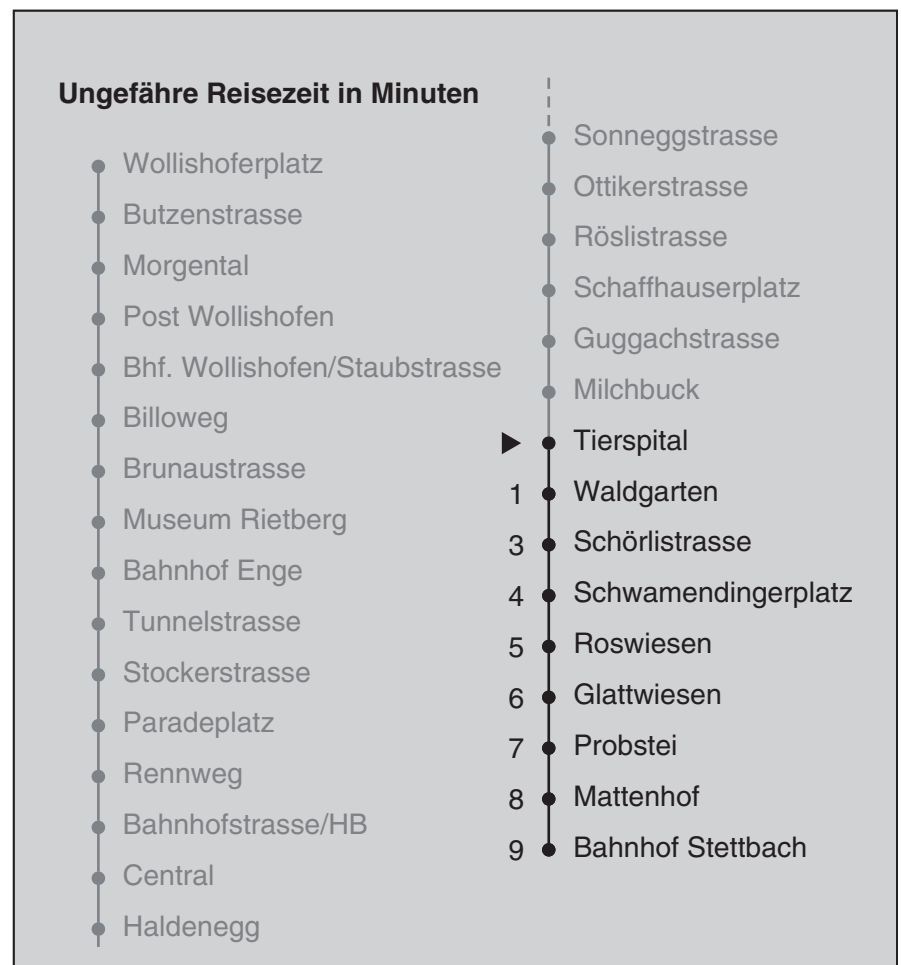

VBZ Züri Linie

Partner im ZVV  
**Auskünfte:**  
**ZVV-Fahrplan-**  
**App oder**  
**ZVV-Contact**  
**0848 988 988**  
**www.zvv.ch**

Tierspital

**Richtung**

**Bahnhof Stettbach**

Gültig ab 13.12.2020

Als Sonntage gelten auch: 25. und 26. Dezember, 1. und 2. Januar, Karfreitag, Ostermontag, 1. Mai, Auffahrt, Pfingstmontag, 1. August

h	Montag-Freitag	Samstag	Sonn- und Feiertag
5	03 18 33 47 51	03 18 33 47	03 18 33 47
6	02 09 17 24 32 36 39 47 54	02 17 32 47	02 17 32 47
7	02 09 17 24 31 39 46 54	02 07 17 32 37 46 56	02 17 32 47
8	01 09 16 24 31 39 46 54	06 16 26 36 46 56	02 17 32 47
9	01 08 16 23 31 38 46 53	06 16 26 36 42 46 54	02 17 32 41 47
10	01 08 16 23 31 38 46 53	01 09 16 24 31 38 46 53	02 09 16 26 36 46 56
11	01 08 16 23 31 38 46 53	01 08 16 23 31 38 46 53	06 16 26 36 46 56
12	01 08 16 23 31 38 46 53	01 08 16 23 31 38 46 53	06 16 26 36 46 56
13	01 08 16 23 31 38 46 53	01 08 16 23 31 38 46 53	06 16 26 36 46 56
14	01 08 16 23 31 38 46 53	01 08 16 23 31 38 46 53	06 16 26 36 46 56
15	01 08 16 23 31 38 46 53	01 08 16 23 31 38 46 53	06 16 26 36 46 56
16	01 08 16 23 31 38 45 53	01 08 16 23 31 38 46 53	06 16 26 36 46 56
17	00 08 15 23 30 38 45 53	01 08 16 23 31 38 46 53	06 16 26 36 46 56
18	00 08 15 23 30 38 45 53	01 08 16 23 31 37 44 52 59	06 16 26 36 46 56
19	00 07 15 23 31 38 46 53	07 14 22 29 37 44 52 59	06 16 26 36 46 56
20	01 08 16 23 30 40 50	07 14 22 30 40 50	06 16 26 37 48 59
21	00 10 20 30 40 50	00 10 20 30 40 50	10 20 30 40 50
22	00 10 20 30 40 50	00 10 20 30 40 50	00 10 20 30 40 50
23	00 <sup>b</sup> 02 <sup>a</sup> 10 <sup>b</sup> 17 <sup>a</sup> 20 <sup>b</sup> 30 <sup>b</sup> 32 <sup>a</sup> 40 <sup>b</sup> 47 <sup>a</sup> 50 <sup>b</sup>	00 10 20 30 40 50	02 17 32 47
0	00 <sup>b</sup> 02 <sup>a</sup> 10 <sup>b</sup> 17 <sup>a</sup> 20 <sup>b</sup> 30 44	00 10 20 30 44	02 17 30 44

a Montag - Donnerstag b Nur Freitag

Nach besonderem Fahrplan verkehren die Kurse am 24. und 31. Dezember, am Sechseläuten, an der Streetparade und am Knabenschüssen.