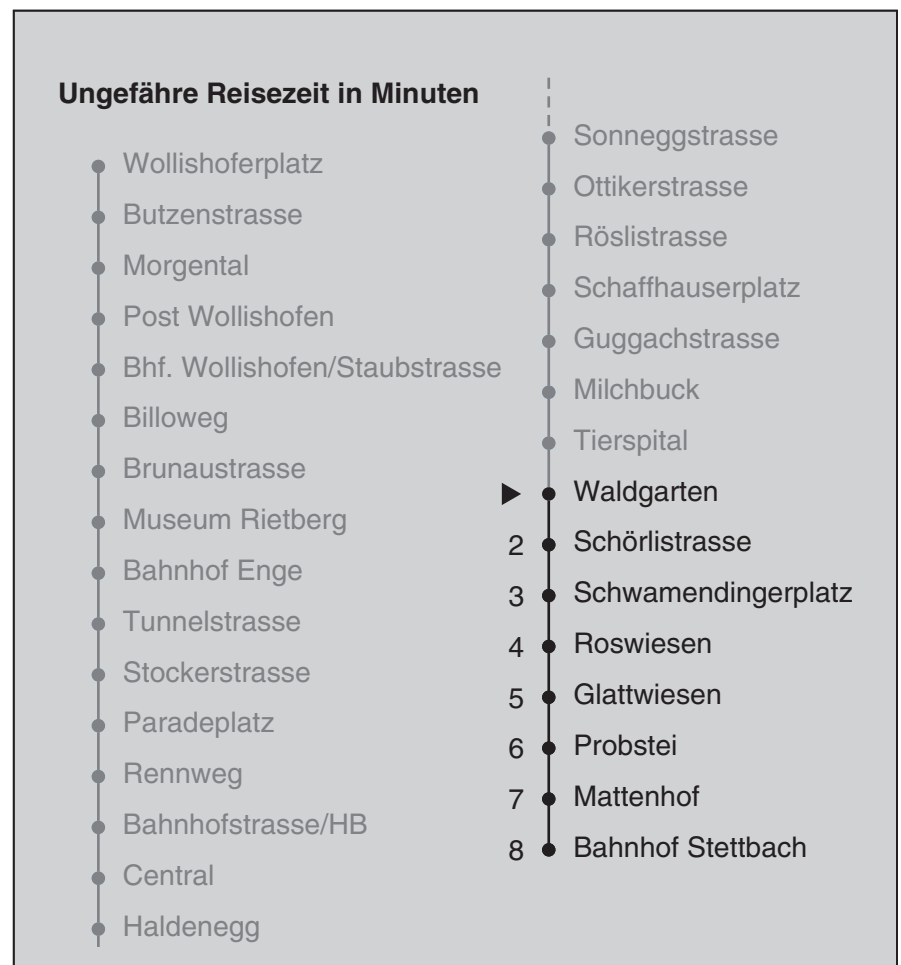

VBZ Züri Linie

Partner im ZVV
Auskünfte:
ZVV-Fahrplan-
App oder
ZVV-Contact
0848 988 988
www.zvv.ch

Waldgarten

Richtung

Bahnhof Stettbach

Gültig ab 13.12.2020

Als Sonntage gelten auch: 25. und 26. Dezember, 1. und 2. Januar, Karfreitag, Ostermontag, 1. Mai, Auffahrt, Pfingstmontag, 1. August

h	Montag-Freitag	Samstag	Sonn- und Feiertag
5	04 19 34 48 52	04 19 34 48	04 19 34 48
6	03 10 18 25 33 37 40 48 55	03 18 33 48	03 18 33 48
7	03 10 18 25 32 40 47 55	03 08 18 33 38 47 57	03 18 33 48
8	02 10 17 25 32 40 47 55	07 17 27 37 47 57	03 18 33 48
9	02 09 17 24 32 39 47 54	07 17 27 37 43 47 55	03 18 33 42 48
10	02 09 17 24 32 39 47 54	02 10 17 25 32 39 47 54	03 10 17 27 37 47 57
11	02 09 17 24 32 39 47 54	02 09 17 24 32 39 47 54	07 17 27 37 47 57
12	02 09 17 24 32 39 47 54	02 09 17 24 32 39 47 54	07 17 27 37 47 57
13	02 09 17 24 32 39 47 54	02 09 17 24 32 39 47 54	07 17 27 37 47 57
14	02 09 17 24 32 39 47 54	02 09 17 24 32 39 47 54	07 17 27 37 47 57
15	02 09 17 24 32 39 47 54	02 09 17 24 32 39 47 54	07 17 27 37 47 57
16	02 09 17 24 32 39 46 54	02 09 17 24 32 39 47 54	07 17 27 37 47 57
17	01 09 16 24 31 39 46 54	02 09 17 24 32 39 47 54	07 17 27 37 47 57
18	01 09 16 24 31 39 46 54	02 09 17 24 32 38 45 53	07 17 27 37 47 57
19	01 08 16 24 32 39 47 54	00 08 15 23 30 38 45 53	07 17 27 37 47 57
20	02 09 17 24 31 41 51	00 08 15 23 31 41 51	07 17 27 38 49
21	01 11 21 31 41 51	01 11 21 31 41 51	00 11 21 31 41 51
22	01 11 21 31 41 51	01 11 21 31 41 51	01 11 21 31 41 51
23	01b 03a 11b 18a 21b 31b 33a 41b 48a 51b	01 11 21 31 41 51	03 18 33 48
0	01b 03a 11b 18a 21b 31 45	01 11 21 31 45	03 18 31 45

a Montag - Donnerstag b Nur Freitag

Nach besonderem Fahrplan verkehren die Kurse am 24. und 31. Dezember, am Sechseläuten, an der Streetparade und am Knabenschüssen.