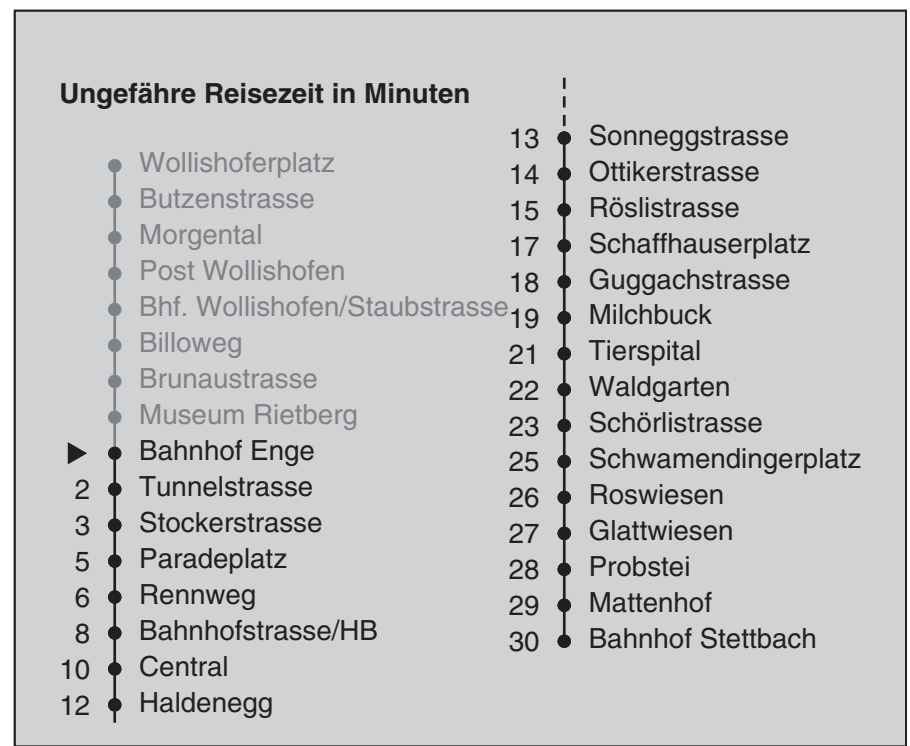

VBZ Züri Linie

Partner im ZVV
Auskünfte:
ZVV-Fahrplan-
App oder
ZVV-Contact
0848 988 988
www.zvv.ch

Bahnhof Enge

Richtung

Bahnhof Stettbach

Gültig ab 13.12.2020

Als Sonntage gelten auch: 25. und 26. Dezember, 1. und 2. Januar, Karfreitag, Ostermontag, 1. Mai, Auffahrt, Pfingstmontag, 1. August

a Montag - Donnerstag c bis Bahnhofstrasse/HB e bis Paradeplatz g Kurs der Linie 13
 b Nur Freitag d bis Milchbuck f bis Tunnelstrasse h Kurs der Linie 8
 Nach besonderem Fahrplan verkehren die Kurse am 24. und 31. Dezember, am Sechseläuten, an der Streetparade und am Knabenschüssen.