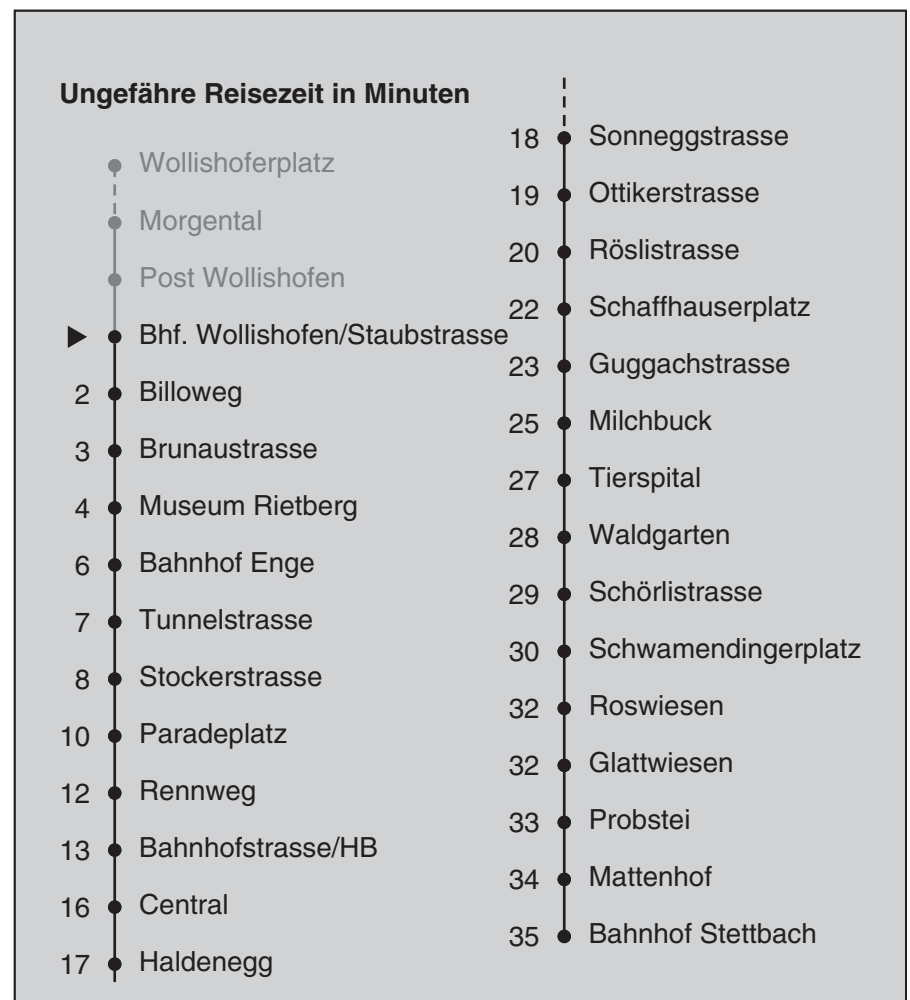

VBZ Züri Linie

Partner im ZVV
Auskünfte:
ZVV-Fahrplan-
App oder
ZVV-Contact
0848 988 988
www.zvv.ch

Bhf. Wollishofen/Staubstrasse

Richtung

Bahnhof Stettbach

Gültig ab 13.12.2020

Als Sonntage gelten auch: 25. und 26. Dezember, 1. und 2. Januar, Karfreitag, Ostermontag, 1. Mai, Auffahrt, Pfingstmontag, 1. August

h	Montag-Freitag	Samstag	Sonn- und Feiertag
4	58ch 59fi	58ch 59fi	59fi
5	06dh 08 15gi 22 37 44 51 59	06dh 15gi 22 37 52	12ch 15gi 22 37 52
6	06 14 21 29 36 44 51 57	07 22 37 41 52	07 22 37 52
7	05 12 20 27 35 42 50 57	07 12 21 31 41 51	07 22 37 52
8	05 12 20 27 35 42 49 57	01 11 21 31 41 51	07 22 37 52
9	04 12 19 27 34 42 49 57	01 11 21 29 36 44 51 59	07 15 22 37 43 51
10	04 12 19 27 34 42 49 57	04 12 19 27 34 42 49 57	01 11 21 31 41 51
11-15	04 12 19 27 34 42 49 57	04 12 19 27 34 42 49 57	01 11 21 31 41 51
16	04 10 18 25 33 40 48 55	04 12 19 27 34 42 49 57	01 11 21 31 41 51
17	03 10 18 25 33 40 48 55	04 12 19 27 34 42 49 57	01 11 21 31 41 51
18	03 10 18 25 33 40 48 56	04 12 19 27 34 42 49 57	01 11 21 31 41 51
19	04 12 19 27 34 42 49 57	04 12 19 27 34 42 49 57	01 11 21 31 41 51
20	04 14 24 34 44 54	04 14 24 34 44 54	01 12 23 34 44 54
21	04 14 24 34 44 54	04 06e 14 24 34 44 54	04 14 24 34 44 54
22	04 14 24 34b 37a 44b 52a 54b	04 14 24 34 44 54	04 14 24 37 52
23	04b 07a 14b 22a 24b 34b 37a 44b 52a 54b	04 14 24 34 44 54	07 22 37 52
0	04 18	04 18	04 18

a Montag - Donnerstag d bis Bahnhofstrasse/HB f bis Paradeplatz h Kurs der Linie 13
 b Nur Freitag e bis Milchbuck g bis Tunnelstrasse i Kurs der Linie 8
 c bis Bahnhof Enge

Nach besonderem Fahrplan verkehren die Kurse am 24. und 31. Dezember, am Sechseläuten, an der Streetparade und am Knabenschüssen.