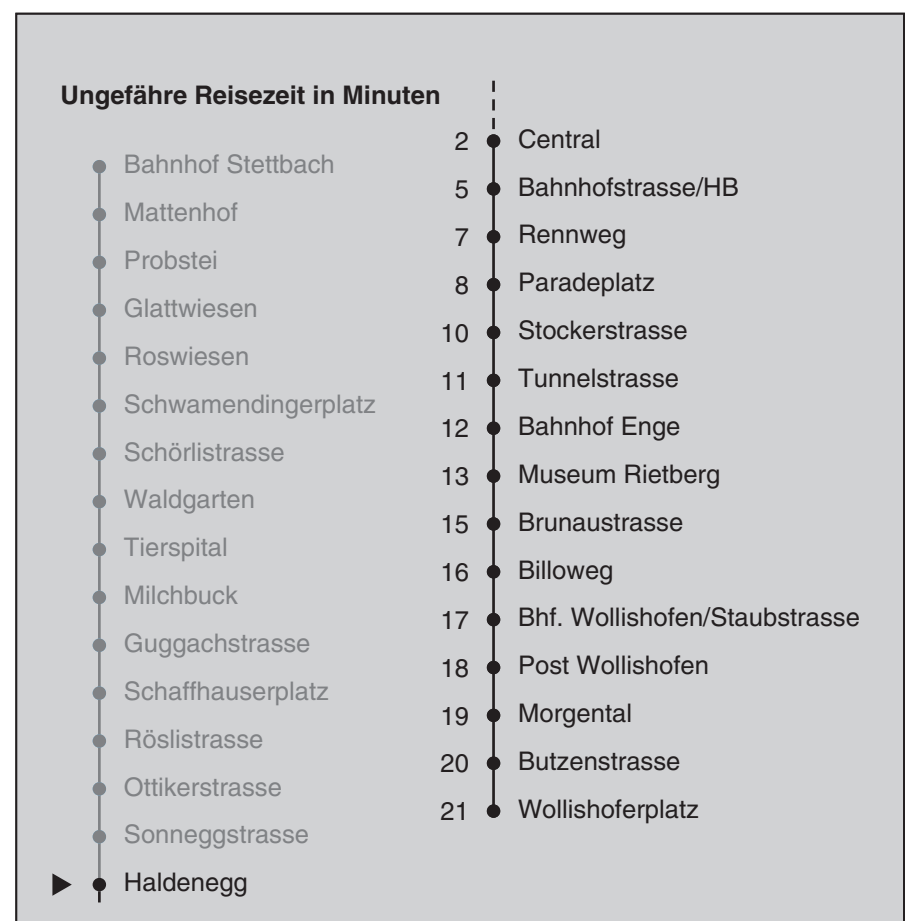

VBZ Züri Linie

Partner im ZVV
Auskünfte:
ZVV-Fahrplan-
App oder
ZVV-Contact
0848 988 988
www.zvv.ch

Haldenegg

Richtung Wollishoferplatz

Gültig ab: 09.01.2021

Als Sonntage gelten auch: 25. und 26. Dezember, 1. und 2. Januar, Karfreitag, Ostermontag, 1. Mai, Auffahrt, Pfingstmontag, 1. August

h	Montag-Freitag	Samstag	Sonn- und Feiertag
5	32 47	32 47	32 47
6	02 17 24 32 39 47 54	02 17 32 47	02 17 32 47
7	02 09 16 24 31 39 46 54	02 17 32 43 53	02 17 32 47
8	01 09 16 24 31 39 46 53	03 13 23 33 43 53	02 17 32 47
9	01 08 16 23 31 38 46 53	03 13 23 33 43 53	02 17 32 47
10	01 08 16 23 31 38 46 53	00 08 15 23 31 38 46 53	02 13 23 33 43 53
11	01 08 16 23 31 38 46 53	01 08 16 23 31 38 46 53	03 13 23 33 43 53
12	01 08 16 23 31 38 46 53	01 08 16 23 31 38 46 53	03 13 23 33 43 53
13	01 08 16 23 31 38 46 53	01 08 16 23 31 38 46 53	03 13 23 33 43 53
14	01 08 16 23 31 38 46 53	01 08 16 23 31 38 46 53	03 13 23 33 43 53
15	01 08 16 23 31 38 46 53	01 08 16 23 31 38 46 53	03 13 23 33 43 53
16	01 08 16 23 30 38 45 53	01 08 16 23 31 38 46 53	03 13 23 33 43 53
17	00 08 15 23 30 38 45 53	01 08 16 23 31 38 46 53	03 13 23 33 43 53
18	00 08 15 23 30 38 45 53	01 08 16 23 31 39 46 54	03 13 23 33 43 53
19	01 08 16 23 31 38 46 53	01 09 16 24 31 39 46 54	03 13 23 33 43 53
20	01 08 16 25 36 46 57	01 09 16 24 31 39 47 57	03 13 24 35 46 57
21	07 17 27 37 47 57	07 17 27 37 47 57	07 17 27 37 47 57
22	07 17 27 ^b 27 ^a 37 47 ^b 47 ^a 57 ^b	07 17 27 37 47 57	07 17 27 37 47 50
23	02 ^a 07 ^b 17 ^b 17 ^a 19 ^a 27 ^b 32 ^a 37 ^b 47 ^b 47 ^a 57 ^b	07 17 27 37 47 57	02 17 20 32 47
0	02 ^a 07 ^b 17 32	07 17 32	02 17 32

a Montag - Donnerstag b Nur Freitag

Nach besonderem Fahrplan verkehren die Kurse am 24. und 31. Dezember, am Sechseläuten, an der Streetparade und am Knabenschüssen.