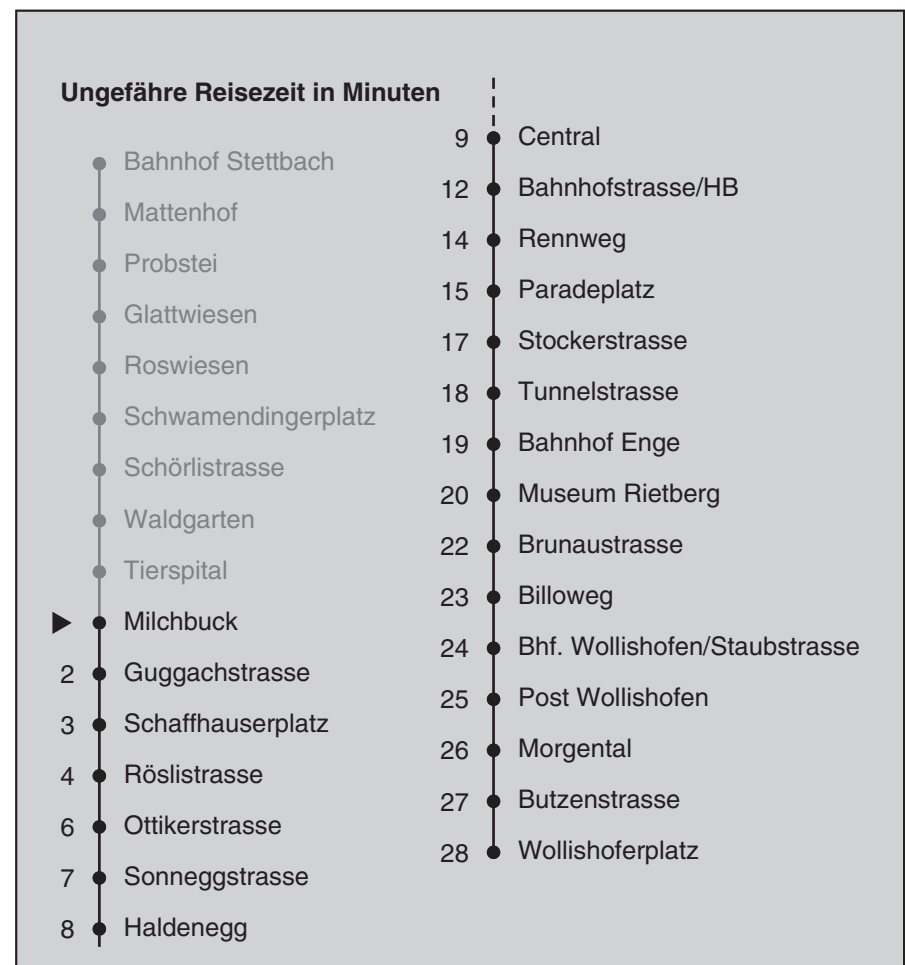

VBZ Züri Linie

Partner im ZVV  
**Auskünfte:**  
**ZVV-Fahrplan-**  
**App oder**  
**ZVV-Contact**  
**0848 988 988**  
**www.zvv.ch**

Milchbuck

# Richtung Wollishoferplatz

Gültig ab: 09.01.2021

Als Sonntage gelten auch: 25. und 26. Dezember, 1. und 2. Januar, Karfreitag, Ostermontag, 1. Mai, Auffahrt, Pfingstmontag, 1. August

h	Montag-Freitag	Samstag	Sonn- und Feiertag
5	25 40 55	25 40 55	25 40 55
6	10 17 25 32 40 47 55	10 25 40 55	10 25 40 55
7	01 09 16 24 31 39 46 54	10 25 36 46 56	10 25 40 55
8	01 09 16 24 31 39 46 53	06 16 26 36 46 56	10 25 40 55
9	01 08 16 23 31 38 46 53	06 16 26 36 46 54	10 25 40 55
10	01 08 16 23 31 38 46 53	01 09 16 23 31 38 46 53	06 16 26 36 46 56
11	01 08 16 23 31 38 46 53	01 08 16 23 31 38 46 53	06 16 26 36 46 56
12	01 08 16 23 31 38 46 53	01 08 16 23 31 38 46 53	06 16 26 36 46 56
13	01 08 16 23 31 38 46 53	01 08 16 23 31 38 46 53	06 16 26 36 46 56
14	01 08 16 23 31 38 46 53	01 08 16 23 31 38 46 53	06 16 26 36 46 56
15	01 08 16 23 31 38 46 53	01 08 16 23 31 38 46 53	06 16 26 36 46 56
16	01 08 15 23 30 38 45 53	01 08 16 23 31 38 46 53	06 16 26 36 46 56
17	00 08 15 23 30 38 45 53	01 08 16 23 31 38 46 53	06 16 26 36 46 56
18	00 08 15 23 30 38 45 53	01 08 16 24 32 40 47 55	06 16 26 36 46 56
19	01 08 16 23 31 38 46 53	02 10 17 25 32 40 47 55	06 16 26 36 46 56
20	01 08 18 29 39 50	02 10 17 24 32 40 50	06 17 28 39 50
21	00 10 20 30 40 50	00 10 20 30 40 50	00 10 20 30 40 50
22	00 10 20 <sup>b</sup> 20 <sup>a</sup> 30 40 <sup>b</sup> 40 <sup>a</sup> 50 <sup>b</sup> 55 <sup>a</sup>	00 10 20 30 40 50	00 10 20 30 40 43 55
23	00 <sup>b</sup> 10 <sup>b</sup> 10 <sup>a</sup> 12 <sup>a</sup> 20 <sup>b</sup> 25 <sup>a</sup> 30 <sup>b</sup> 40 <sup>b</sup> 40 <sup>a</sup> 50 <sup>b</sup> 55 <sup>a</sup>	00 10 20 30 40 50	10 13 25 40 55
0	00 <sup>b</sup> 10 25	00 10 25	10 25

a Montag - Donnerstag b Nur Freitag

Nach besonderem Fahrplan verkehren die Kurse am 24. und 31. Dezember, am Sechseläuten, an der Streetparade und am Knabenschüssen.