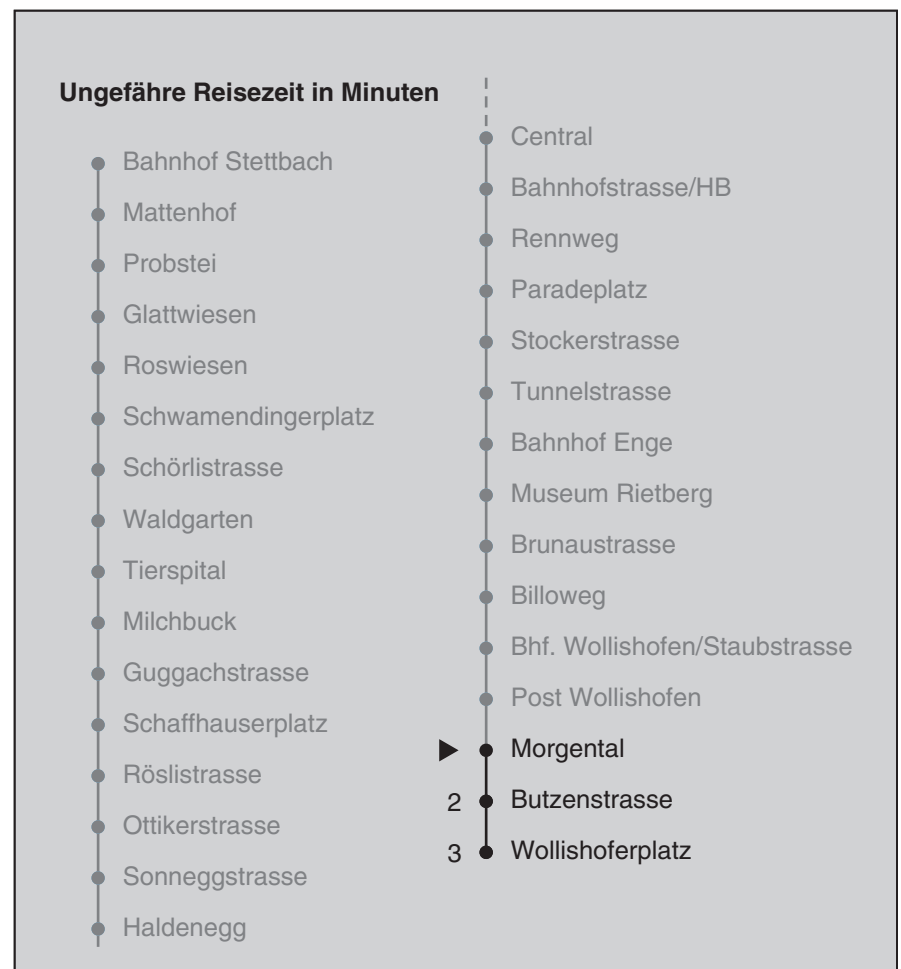

VBZ Zürichlinie

Partner im ZVV
Auskünfte:
ZVV-Fahrplan-
App oder
ZVV-Contact
0848 988 988
www.zvv.ch

Morgental

Richtung

Wollishoferplatz

Gültig ab: 09.01.2021

Als Sonntage gelten auch: 25. und 26. Dezember, 1. und 2. Januar, Karfreitag, Ostermontag, 1. Mai, Auffahrt, Pfingstmontag, 1. August

a Montag - Donnerstag b Nur Freitag

Nach besonderem Fahrplan verkehren die Kurse am 24. und 31. Dezember, am Sechseläuten, an der Streetparade und am Knabenschüssen.