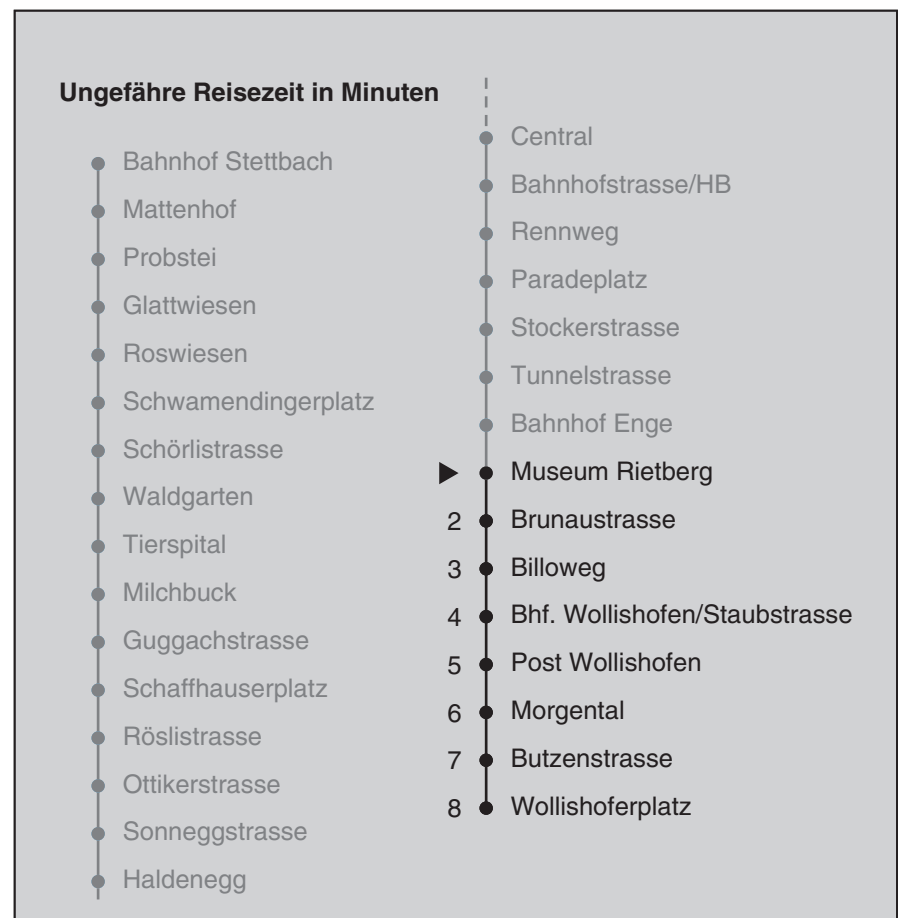

VBZ Züri Linie

Partner im ZVV
Auskünfte:
ZVV-Fahrplan-
App oder
ZVV-Contact
0848 988 988
www.zvv.ch

Museum Rietberg

Richtung Wollishoferplatz

Gültig ab: 09.01.2021

Als Sonntage gelten auch: 25. und 26. Dezember, 1. und 2. Januar, Karfreitag, Ostermontag, 1. Mai, Auffahrt, Pfingstmontag, 1. August

h	Montag-Freitag	Samstag	Sonn- und Feiertag
5	44 59	44 59	44 59
6	14 29 36 44 51 59	14 29 44 59	14 29 44 59
7	06 14 22 29 37 44 52 59	14 29 44 55	14 29 44 59
8	07 14 22 29 37 44 52 59	06 16 26 36 46 56	14 29 44 59
9	06 14 21 29 36 44 51 59	06 16 26 36 46 56	14 29 44 59
10	06 14 21 29 36 44 51 59	06 13 21 28 36 44 51 59	14 25 36 46 56
11	06 14 21 29 36 44 51 59	06 14 21 29 36 44 51 59	06 16 26 36 46 56
12	06 14 21 29 36 44 51 59	06 14 21 29 36 44 51 59	06 16 26 36 46 56
13	06 14 21 29 36 44 51 59	06 14 21 29 36 44 51 59	06 16 26 36 46 56
14	06 14 21 29 36 44 51 59	06 14 21 29 36 44 51 59	06 16 26 36 46 56
15	06 14 21 29 36 44 51 59	06 14 21 29 36 44 51 59	06 16 26 36 46 56
16	06 14 21 29 37 44 52 59	06 14 21 29 36 44 51 59	06 16 26 36 46 56
17	07 14 22 29 37 44 52 59	06 14 21 29 36 44 51 59	06 16 26 36 46 56
18	07 14 22 29 37 44 52 59	06 14 21 29 36 44 52 59	06 16 26 36 46 56
19	06 14 21 29 36 44 51 59	07 14 22 29 37 44 52 59	06 16 26 36 46 56
20	06 14 21 29 37 48 58	07 14 22 29 36 43 51 59	06 16 26 36 47 58
21	09 19 29 39 49 59	09 19 29 39 49 59	09 19 29 39 49 59
22	09 19 29 39 ^b 39 ^a 49 59 ^b 59 ^a	09 19 29 39 49 59	09 19 29 39 49 59
23	09 ^b 14 ^a 19 ^b 29 ^b 29 ^a 31 ^a 39 ^b 44 ^a 49 ^b 59 ^b 59 ^a	09 19 29 39 49 59	02 14 29 32 44 59
0	09 ^b 14 ^a 19 ^b 29 44	09 19 29 44	14 29 44

a Montag - Donnerstag b Nur Freitag

Nach besonderem Fahrplan verkehren die Kurse am 24. und 31. Dezember, am Sechseläuten, an der Streetparade und am Knabenschüssen.