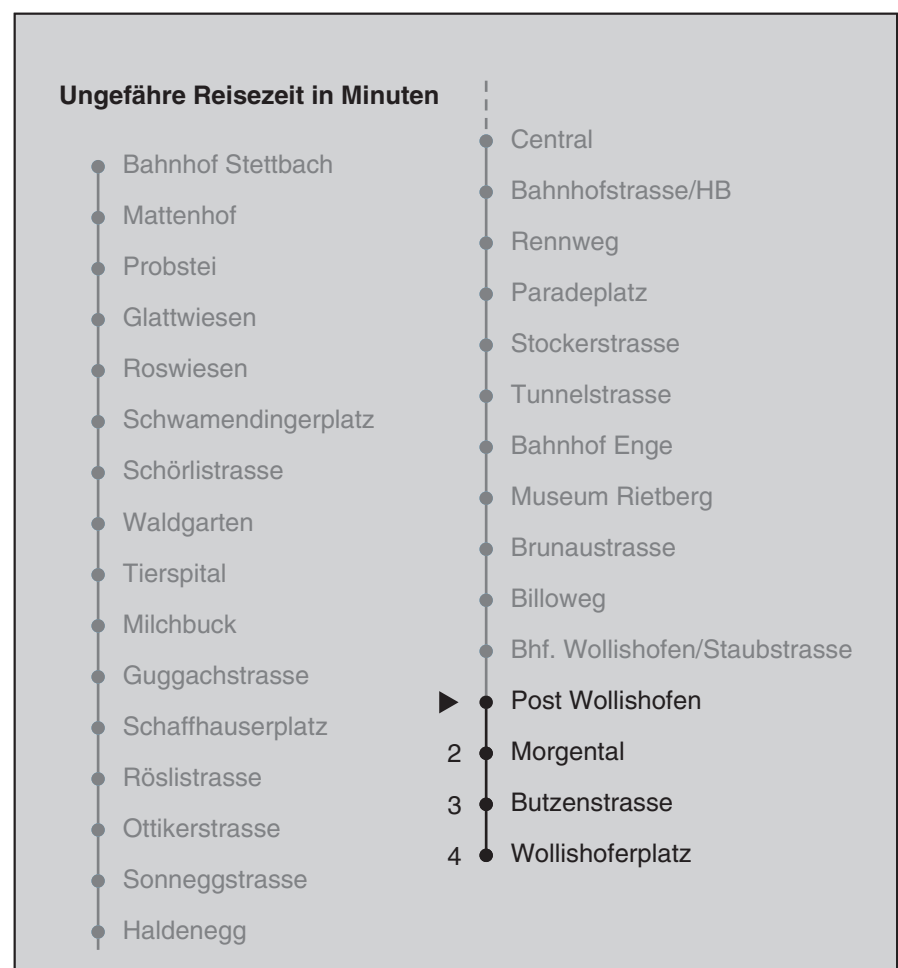

VBZ Zürichlinie

Partner im ZVV
Auskünfte:
ZVV-Fahrplan-
App oder
ZVV-Contact
0848 988 988
www.zvv.ch

Post Wollishofen

Richtung Wollishoferplatz

Gültig ab: 09.01.2021

Als Sonntage gelten auch: 25. und 26. Dezember, 1. und 2. Januar, Karfreitag, Ostermontag, 1. Mai, Auffahrt, Pfingstmontag, 1. August

a Montag - Donnerstag b Nur Freitag

Nach besonderem Fahrplan verkehren die Kurse am 24. und 31. Dezember, am Sechseläuten, an der Streetparade und am Knabenschüssen.