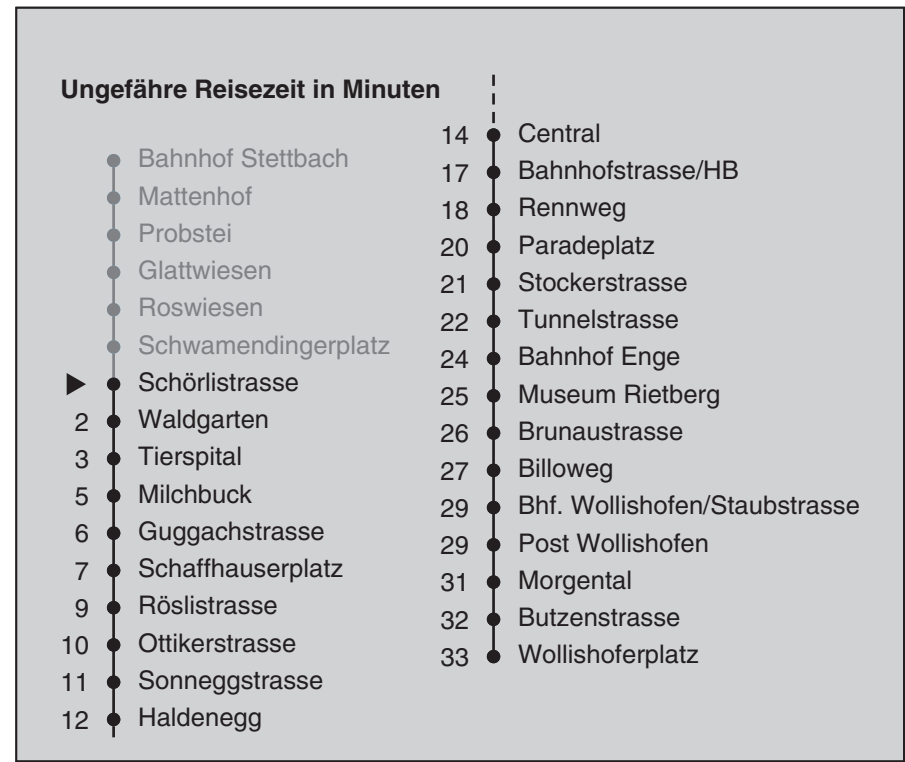

VBZ Züri Linie

Partner im ZVV  
**Auskünfte:**  
**ZVV-Fahrplan-**  
**App oder**  
**ZVV-Contact**  
**0848 988 988**  
**www.zvv.ch**

Schörlistrasse

Richtung

Wollishoferplatz

Gültig ab: 09.01.2021

Als Sonntage gelten auch: 25. und 26. Dezember, 1. und 2. Januar, Karfreitag, Ostermontag, 1. Mai, Auffahrt, Pfingstmontag, 1. August

a Montag - Donnerstag b Nur Freitag c bis Milchbuck

Nach besonderem Fahrplan verkehren die Kurse am 24. und 31. Dezember, am Sechseläuten, an der Streetparade und am Knabenschüssen.