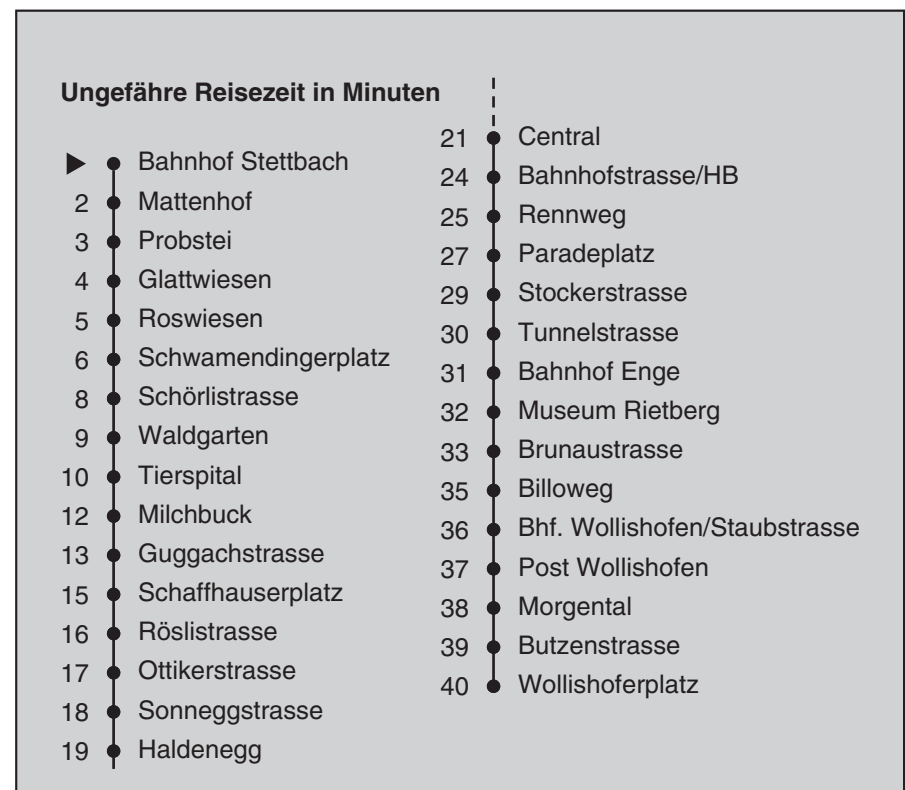

VBZ Züri Linie

Partner im ZVV
Auskünfte:
ZVV-Fahrplan-
App oder
ZVV-Contact
0848 988 988
www.zvv.ch

Bahnhof Stettbach

Richtung Wollishoferplatz

Gültig ab: 09.01.2021

Als Sonntage gelten auch: 25. und 26. Dezember, 1. und 2. Januar, Karfreitag, Ostermontag, 1. Mai, Auffahrt, Pfingstmontag, 1. August

h	Montag-Freitag						Samstag					Sonn- und Feiertag				
5	14	29	44	59			14	29	44	59		14	29	44	59	
6	06	14	21	29	36	44	14	29	44	59		14	29	44	59	
	49	57														
7	04	12	19	27	34	42	14	25	35	45	55	14	29	44	59	
	49	57														
8	04	12	19	27	34	42	05	15	25	35	45	14	29	44	59	
	49	57					55									
9	04	12	19	27	34	42	05	15	25	35	42	14	29	44	55	
	49	57					50	57								
10	04	12	19	27	34	42	04	12	19	27	34	05	15	25	35	45
	49	57					42	49	57			55				
11	04	12	19	27	34	42	04	12	19	27	34	05	15	25	35	45
	49	57					42	49	57			55				
12	04	12	19	27	34	42	04	12	19	27	34	05	15	25	35	45
	49	57					42	49	57			55				
13	04	12	19	27	34	42	04	12	19	27	34	05	15	25	35	45
	49	57					42	49	57			55				
14	04	12	19	27	34	42	04	12	19	27	34	05	15	25	35	45
	49	57					42	49	57			55				
15	04	12	19	27	34	42	04	12	19	27	34	05	15	25	35	45
	49	57					42	49	57			55				
16	03	11	18	26	33	41	04	12	19	27	34	05	15	25	35	45
	48	56					42	49	57			55				
17	03	11	18	26	33	41	04	12	19	27	34	05	15	25	35	45
	48	56					42	49	57			55				
18	03	11	18	26	34	42	05	13	21	28	36	05	15	25	35	45
	49	57					43	45^c	51	58		55				
19	04	12	19	27	34	42	06	13	21	28	36	05	15	25	35	45
	49	57					43	51	58			55				
20	07	09^c	18	20^c	28	39	06	13	21	29	39	06	17	28	39	49
	49	59					49	59				59				
21	09	19	29	39	49	59	09	19	29	39	49	09	19	29	39	49
							59					59				
22	09^b	09^a	19	29^b	29^a	31^{ac}	09	19	29	39	49	09	19	29	32	44
	39^b	44^a	49^b	59^b	59^a		59					59				
23	01^a	09^b	14^a	19^b	29^b	29^a	09	19	29	39	49	02	14	29	44	59
	39^b	44^a	49^b	59			59									
0	01^{bc}	14	21^{bc}	28^{ac}	31^{bc}	41^c	01^c	14	21^c	31^c	41^c	14	28^c	41^c	55^c	
	55^c						55^c									

a Montag - Donnerstag b Nur Freitag c bis Milchbuck

Nach besonderem Fahrplan verkehren die Kurse am 24. und 31. Dezember, am Sechseläuten, an der Streetparade und am Knabenschüssen.