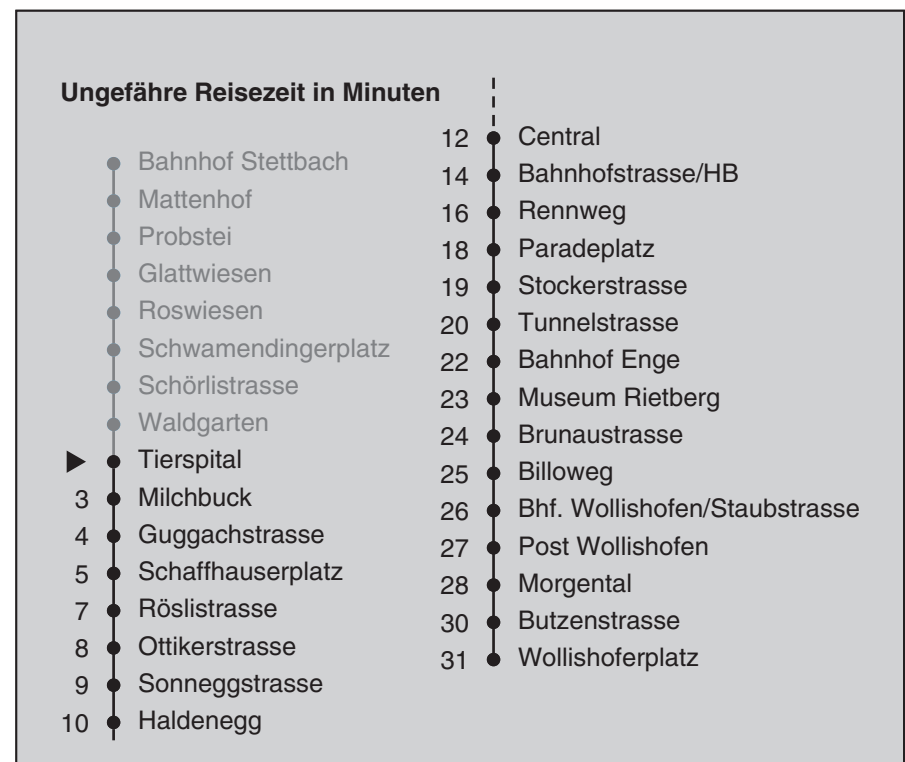

VBZ Züri Linie

Partner im ZVV
Auskünfte:
ZVV-Fahrplan-
App oder
ZVV-Contact
0848 988 988
www.zvv.ch

Tierspital

Richtung

Wollishoferplatz

Gültig ab: 09.01.2021

Als Sonntage gelten auch: 25. und 26. Dezember, 1. und 2. Januar, Karfreitag, Ostermontag, 1. Mai, Auffahrt, Pfingstmontag, 1. August

a Montag - Donnerstag b Nur Freitag c bis Milchbuck

Nach besonderem Fahrplan verkehren die Kurse am 24. und 31. Dezember, am Sechseläuten, an der Streetparade und am Knabenschüssen.