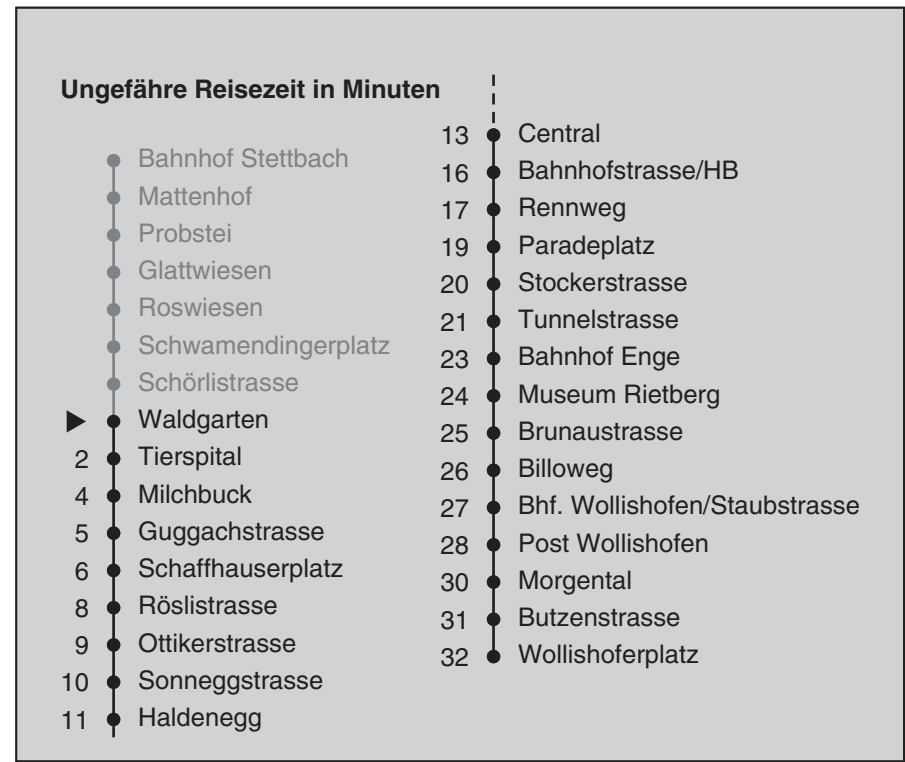

VBZ Züri Linie

Partner im ZVV
Auskünfte:
ZVV-Fahrplan-
App oder
ZVV-Contact
0848 988 988
www.zvv.ch

Waldgarten

Richtung

Wollishoferplatz

Gültig ab: 09.01.2021

Als Sonntage gelten auch: 25. und 26. Dezember, 1. und 2. Januar, Karfreitag, Ostermontag, 1. Mai, Auffahrt, Pfingstmontag, 1. August

a Montag - Donnerstag b Nur Freitag c bis Milchbuck

Nach besonderem Fahrplan verkehren die Kurse am 24. und 31. Dezember, am Sechseläuten, an der Streetparade und am Knabenschüssen.