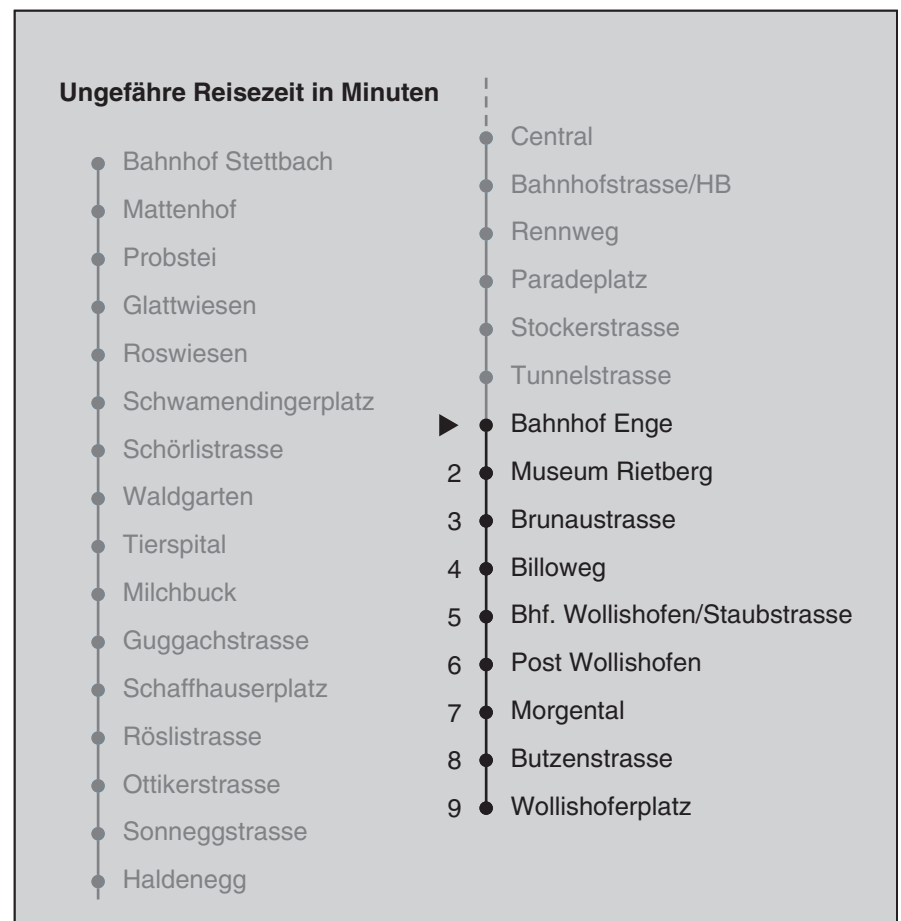

VBZ Züri Linie

Partner im ZVV
Auskünfte:
ZVV-Fahrplan-
App oder
ZVV-Contact
0848 988 988
www.zvv.ch

Bahnhof Enge

Richtung Wollishoferplatz

Gültig ab: 09.01.2021

Als Sonntage gelten auch: 25. und 26. Dezember, 1. und 2. Januar, Karfreitag, Ostermontag, 1. Mai, Auffahrt, Pfingstmontag, 1. August

a Montag - Donnerstag b Nur Freitag

Nach besonderem Fahrplan verkehren die Kurse am 24. und 31. Dezember, am Sechseläuten, an der Streetparade und am Knabenschüssen.