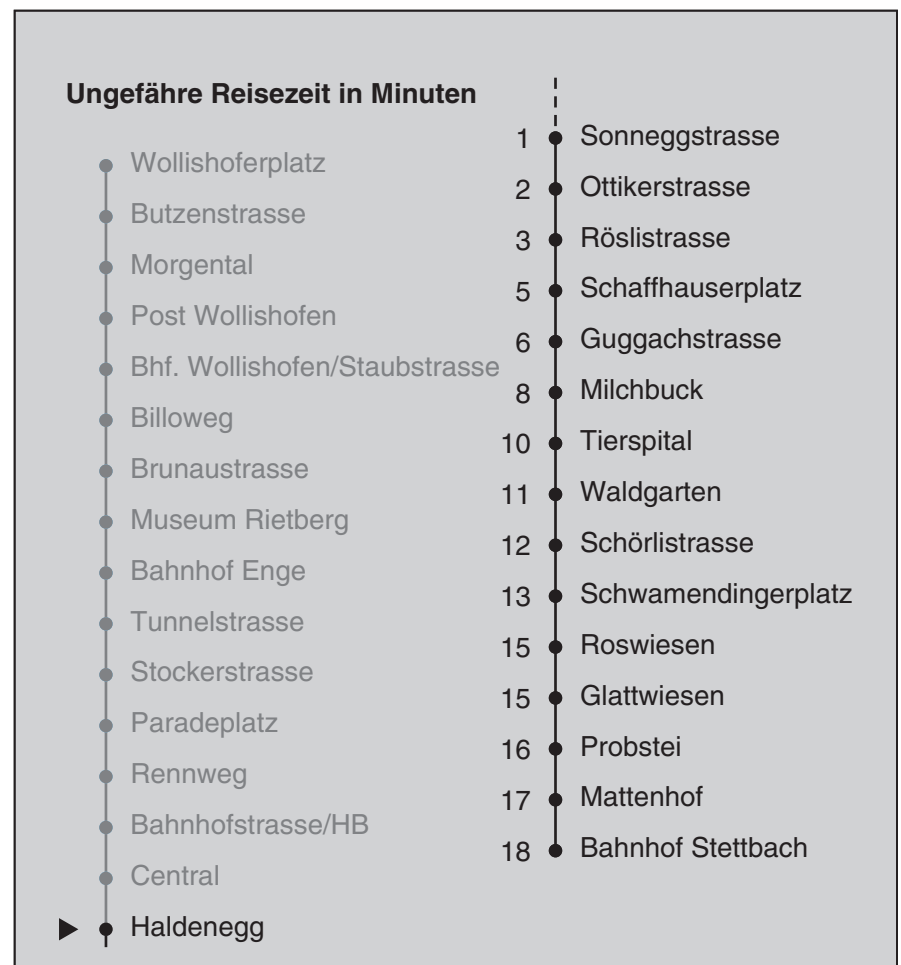

VBZ Zürichlinie

Partner im ZVV  
**Auskünfte:**  
**ZVV-Fahrplan-**  
**App oder**  
**ZVV-Contact**  
**0848 988 988**  
**www.zvv.ch**

Haldenegg

**Richtung**

**Bahnhof Stettbach**

Gültig ab: 09.01.2021

Als Sonntage gelten auch: 25. und 26. Dezember, 1. und 2. Januar, Karfreitag, Ostermontag, 1. Mai, Auffahrt, Pfingstmontag, 1. August

h	Montag-Freitag	Samstag	Sonn- und Feiertag
5	24 38 53	38 53	38 53
6	00 07 15 22 30 37 45 52	08 23 38 53 57	08 23 38 53
7	00 07 15 22 30 37 45 52	08 23 28 37 47 57	08 23 38 53
8	00 07 15 22 30 37 45 52 59	07 17 27 37 47 57	08 23 38 53
9	07 14 22 29 37 44 52 59	07 17 27 37 45 52	08 23 31 38 53 59
10	07 14 22 29 37 44 52 59	00 07 15 22 29 37 44 52 59	07 17 27 37 47 57
11	07 14 22 29 37 44 52 59	07 14 22 29 37 44 52 59	07 17 27 37 47 57
12	07 14 22 29 37 44 52 59	07 14 22 29 37 44 52 59	07 17 27 37 47 57
13	07 14 22 29 37 44 52 59	07 14 22 29 37 44 52 59	07 17 27 37 47 57
14	07 14 22 29 37 44 52 59	07 14 22 29 37 44 52 59	07 17 27 37 47 57
15	07 14 22 29 37 44 52 59	07 14 22 29 37 44 52 59	07 17 27 37 47 57
16	07 14 22 29 36 44 51 59	07 14 22 29 37 44 52 59	07 17 27 37 47 57
17	06 14 21 29 36 44 51 59	07 14 22 29 37 44 52 59	07 17 27 37 47 57
18	06 14 21 29 36 44 51 58	07 14 22 28 35 43 50 58	07 17 27 37 47 57
19	06 14 22 29 37 44 52 59	05 13 20 28 35 43 50 58	07 17 27 37 47 57
20	07 14 20 30 40 50	05 13 20 30 40 50	07 17 28 39 50
21	00 10 20 30 40 50	00 10 20 22 <sup>c</sup> 30 40 50	00 10 20 30 40 50
22	00 10 20 30 40 50 <sup>b</sup> 53 <sup>a</sup>	00 10 20 30 40 50	00 10 20 30 40 53
23	00 <sup>b</sup> 08 <sup>a</sup> 10 <sup>b</sup> 20 <sup>b</sup> 23 <sup>a</sup> 30 <sup>b</sup> 38 <sup>a</sup> 40 <sup>b</sup> 50 <sup>b</sup> 53 <sup>a</sup>	00 10 20 30 40 50	08 23 38 53
0	00 <sup>b</sup> 08 <sup>a</sup> 10 <sup>b</sup> 20 34	00 10 20 34	08 20 34

a Montag - Donnerstag b Nur Freitag c bis Milchbuck

Nach besonderem Fahrplan verkehren die Kurse am 24. und 31. Dezember, am Sechseläuten, an der Streetparade und am Knabenschüssen.