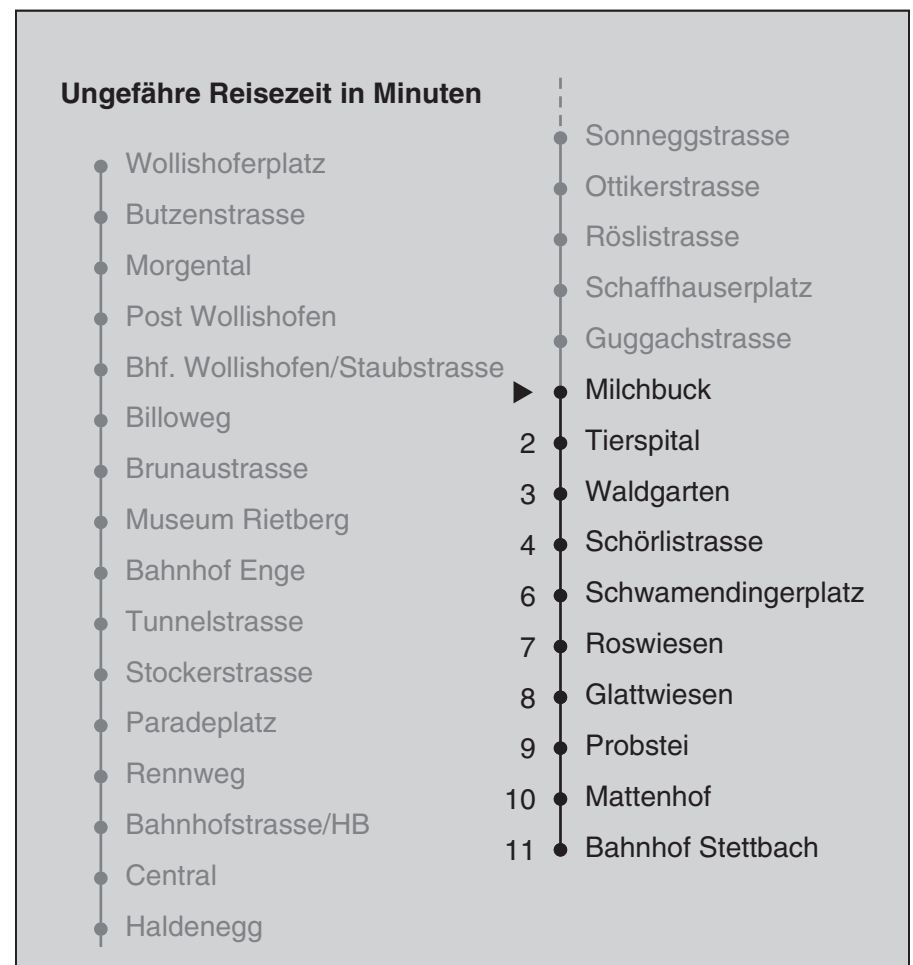

VBZ Züri Linie

Partner im ZVV  
**Auskünfte:**  
**ZVV-Fahrplan-**  
**App oder**  
**ZVV-Contact**  
**0848 988 988**  
**www.zvv.ch**

Milchbuck

**Richtung**

**Bahnhof Stettbach**

Gültig ab: 09.01.2021

Als Sonntage gelten auch: 25. und 26. Dezember, 1. und 2. Januar, Karfreitag, Ostermontag, 1. Mai, Auffahrt, Pfingstmontag, 1. August

h	Montag-Freitag	Samstag	Sonn- und Feiertag
5	01 16 31 45 49	01 16 31 45	01 16 31 45
6	00 07 15 22 30 34 37 45 52	00 15 30 45	00 15 30 45
7	00 07 15 22 29 37 44 52 59	00 05 15 30 35 44 54	00 15 30 45
8	07 14 22 29 37 44 52 59	05 15 25 35 45 55	00 15 30 45
9	06 14 21 29 36 44 51 59	05 15 25 35 41 45 52	00 15 30 39 45
10	06 14 21 29 36 44 51 59	00 07 15 22 29 36 44 51 59	00 07 14 24 35 45 55
11	06 14 21 29 36 44 51 59	06 14 21 29 36 44 51 59	05 15 25 35 45 55
12	06 14 21 29 36 44 51 59	06 14 21 29 36 44 51 59	05 15 25 35 45 55
13	06 14 21 29 36 44 51 59	06 14 21 29 36 44 51 59	05 15 25 35 45 55
14	06 14 21 29 36 44 51 59	06 14 21 29 36 44 51 59	05 15 25 35 45 55
15	06 14 21 29 36 44 51 59	06 14 21 29 36 44 51 59	05 15 25 35 45 55
16	06 14 21 29 36 43 51 58	06 14 21 29 36 44 51 59	05 15 25 35 45 55
17	06 13 21 28 36 43 51 58	06 14 21 29 36 44 51 59	05 15 25 35 45 55
18	06 13 21 28 36 43 51 58	06 14 21 29 35 43 50 58	05 15 25 35 45 55
19	05 13 21 29 36 44 51 59	05 13 20 28 35 43 50 58	05 15 25 35 45 55
20	06 14 21 28 38 48 58	05 13 20 28 38 48 58	05 15 25 35 46 57
21	08 18 28 38 48 58	08 18 28 38 48 58	08 18 28 38 48 58
22	08 18 28 38 48 58 <sup>b</sup>	08 18 28 38 48 58	08 18 28 38 48
23	00 <sup>a</sup> 08 <sup>b</sup> 15 <sup>a</sup> 18 <sup>b</sup> 28 <sup>b</sup> 30 <sup>a</sup> 38 <sup>b</sup> 45 <sup>a</sup> 48 <sup>b</sup> 58 <sup>b</sup>	08 18 28 38 48 58	00 15 30 45
0	00 <sup>a</sup> 08 <sup>b</sup> 15 <sup>a</sup> 18 <sup>b</sup> 28 42	08 18 28 42	00 15 28 42

a Montag - Donnerstag b Nur Freitag

Nach besonderem Fahrplan verkehren die Kurse am 24. und 31. Dezember, am Sechseläuten, an der Streetparade und am Knabenschüssen.