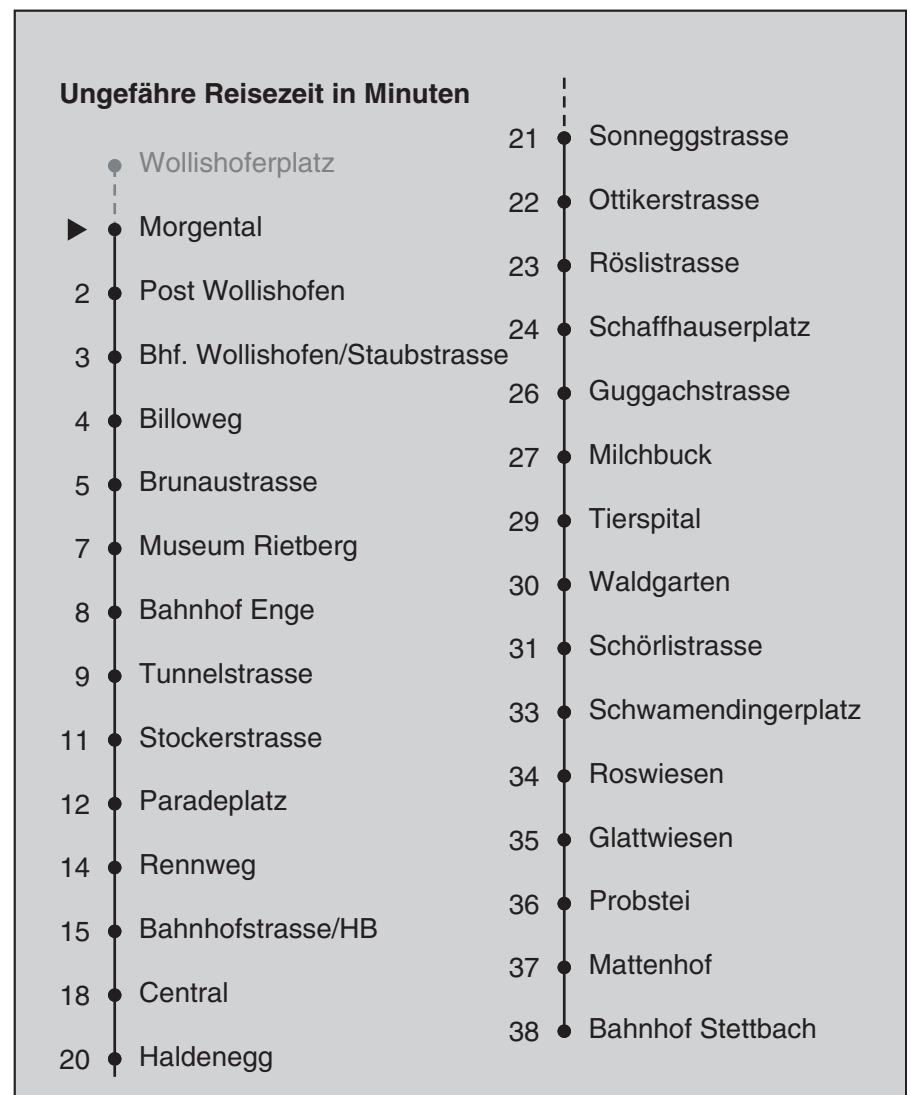

VBZ Züri Linie

Partner im ZVV
Auskünfte:
ZVV-Fahrplan-
App oder
ZVV-Contact
0848 988 988
www.zvv.ch

Morgental

Richtung

Bahnhof Stettbach

Gültig ab: 09.01.2021

Als Sonntage gelten auch: 25. und 26. Dezember, 1. und 2. Januar, Karfreitag, Ostermontag, 1. Mai, Auffahrt, Pfingstmontag, 1. August

h	Montag-Freitag	Samstag	Sonn- und Feiertag
4	56fi	56fi	56fi
5	04dh 06 11fi 12gi 20 35 42 49 57	04dh 09ch 12fi 12gi 20 35 50	08ch 12fi 12gi 20 35 50
6	04 12 19 27 34 42 49 55	05 20 35 39 50	05 20 35 50
7	02 10 17 25 32 40 47 55	05 09 19 29 39 49 59	05 20 35 50
8	02 10 17 25 32 39 47 54	09 19 29 39 49 59	05 20 35 50
9	02 09 17 24 32 39 47 54	09 19 26 34 41 49 56	05 13 20 35 41 49 59
10-15	02 09 17 24 32 39 47 54	02 09 17 24 32 39 47 54	09 19 29 39 49 59
16	02 07 15 22 30 37 45 52	02 09 17 24 32 39 47 54	09 19 29 39 49 59
17	00 07 15 22 30 37 45 52	02 09 17 24 32 39 47 54	09 19 29 39 49 59
18	00 07 15 22 30 38 46 54	02 09 17 24 32 39 47 54	09 19 29 39 49 59
19	02 09 17 24 32 39 47 54	02 09 17 24 32 39 47 54	09 19 29 39 49 59
20	02 12 22 32 42 52	02 12 22 32 42 52	10 21 32 42 52
21	02 12 22 32 42 52	02 04e 12 22 32 42 52	02 12 22 32 42 52
22	02 12 22 32b 35a 42b 50a 52b	02 12 22 32 42 52	02 12 22 35 50
23	02b 05a 12b 20a 22b 32b 35a 42b 50a 52b	02 12 22 32 42 52	05 20 35 50
0	02 16	02 16	02 16

a Montag - Donnerstag d bis Bahnhofstrasse/HB f bis Paradeplatz h Kurs der Linie 13
 b Nur Freitag e bis Milchbuck g bis Tunnelstrasse i Kurs der Linie 8
 c bis Bahnhof Enge

Nach besonderem Fahrplan verkehren die Kurse am 24. und 31. Dezember, am Sechseläuten, an der Streetparade und am Knabenschüssen.