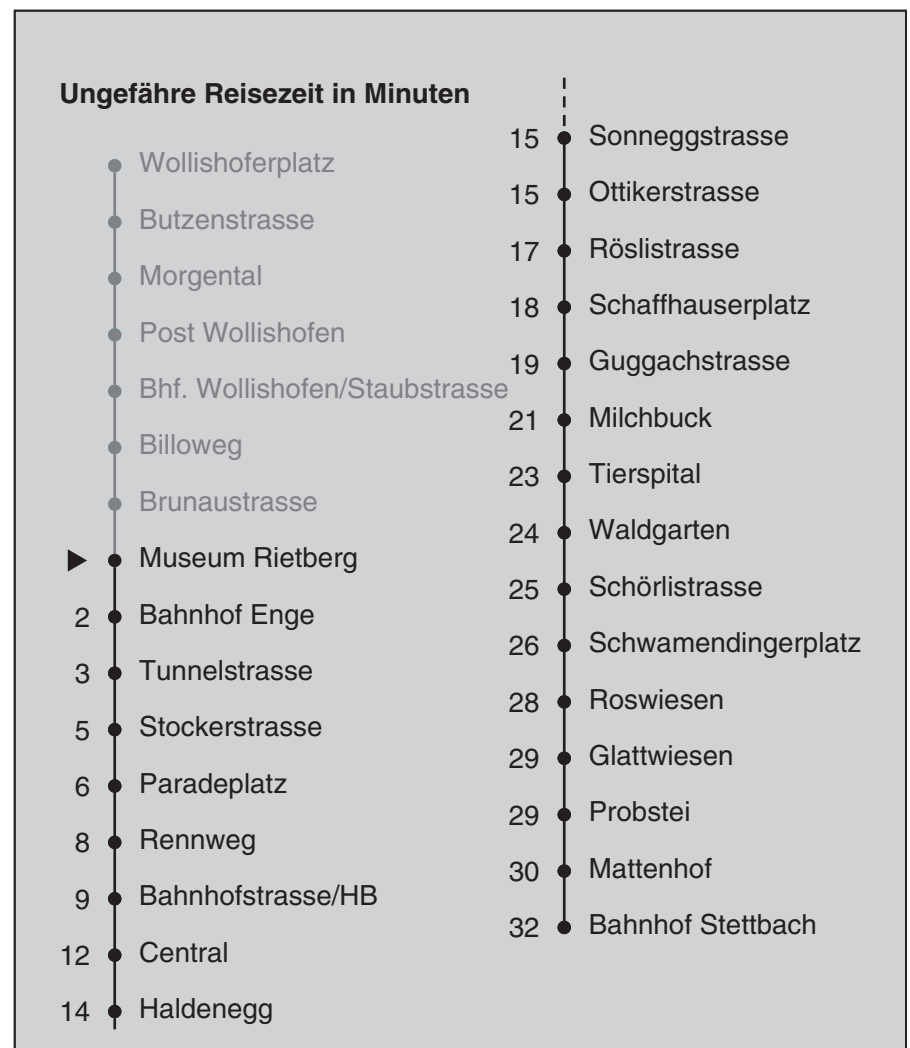

VBZ Züri Linie

Partner im ZVV  
**Auskünfte:**  
**ZVV-Fahrplan-**  
**App oder**  
**ZVV-Contact**  
**0848 988 988**  
**www.zvv.ch**

Museum Rietberg

**Richtung**

**Bahnhof Stettbach**

Gültig ab: 09.01.2021

a Montag - Donnerstag d bis Bahnhofstrasse/HB f bis Paradeplatz h Kurs der Linie 13  
 b Nur Freitag e bis Milchbuck g bis Tunnelstrasse i Kurs der Linie 8  
 c bis Bahnhof Enge

Nach besonderem Fahrplan verkehren die Kurse am 24. und 31. Dezember, am Sechseläuten, an der Streetparade und am Knabenschüssen.