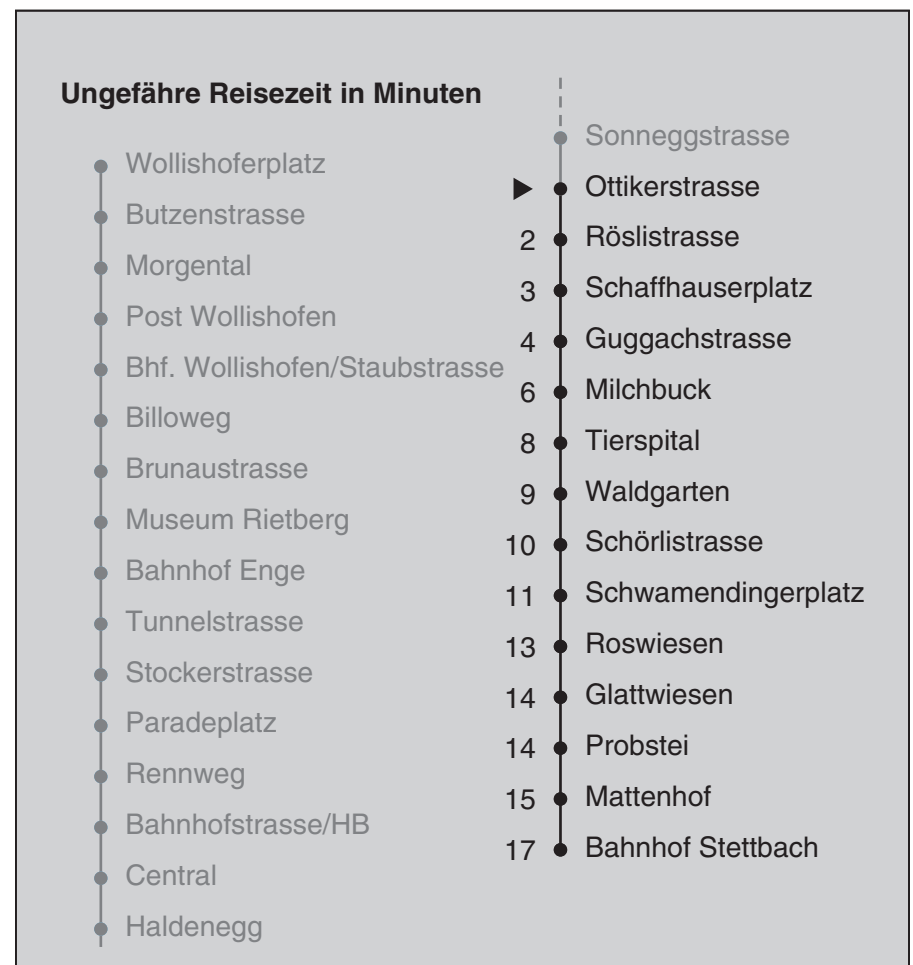

VBZ Züri Linie

Partner im ZVV
Auskünfte:
ZVV-Fahrplan-
App oder
ZVV-Contact
0848 988 988
www.zvv.ch

Ottikerstrasse

Richtung

Bahnhof Stettbach

Gültig ab: 09.01.2021

Als Sonntage gelten auch: 25. und 26. Dezember, 1. und 2. Januar, Karfreitag, Ostermontag, 1. Mai, Auffahrt, Pfingstmontag, 1. August

h	Montag-Freitag	Samstag	Sonn- und Feiertag
5	26 40 55	40 55	40 55
6	02 09 17 24 32 39 47 54	10 25 40 55 59	10 25 40 55
7	02 09 17 24 32 39 47 54	10 25 30 39 49 59	10 25 40 55
8	02 09 17 24 32 39 47 54	09 19 29 39 49 59	10 25 40 55
9	01 09 16 24 31 39 46 54	09 19 29 39 47 54	10 25 33 40 55
10	01 09 16 24 31 39 46 54	02 09 17 24 31 39 46 54	01 09 19 29 39 49 59
11	01 09 16 24 31 39 46 54	01 09 16 24 31 39 46 54	09 19 29 39 49 59
12	01 09 16 24 31 39 46 54	01 09 16 24 31 39 46 54	09 19 29 39 49 59
13	01 09 16 24 31 39 46 54	01 09 16 24 31 39 46 54	09 19 29 39 49 59
14	01 09 16 24 31 39 46 54	01 09 16 24 31 39 46 54	09 19 29 39 49 59
15	01 09 16 24 31 39 46 54	01 09 16 24 31 39 46 54	09 19 29 39 49 59
16	01 09 16 24 30 38 45 53	01 09 16 24 31 39 46 54	09 19 29 39 49 59
17	00 08 15 23 30 38 45 53	01 09 16 24 31 39 46 54	09 19 29 39 49 59
18	00 08 15 23 30 38 45 53	01 09 16 24 30 37 45 52	09 19 29 39 49 59
19	00 08 16 24 31 39 46 54	00 07 15 22 30 37 45 52	09 19 29 39 49 59
20	01 09 16 22 32 42 52	00 07 15 22 32 42 52	09 19 30 41 52
21	02 12 22 32 42 52	02 12 22 24 ^c 32 42 52	02 12 22 32 42 52
22	02 12 22 32 42 52 ^b 55 ^a	02 12 22 32 42 52	02 12 22 32 42 55
23	02 ^b 10 ^a 12 ^b 22 ^b 25 ^a 32 ^b 40 ^a 42 ^b 52 ^b 55 ^a	02 12 22 32 42 52	10 25 40 55
0	02 ^b 10 ^a 12 ^b 22 36	02 12 22 36	10 22 36

a Montag - Donnerstag b Nur Freitag c bis Milchbuck

Nach besonderem Fahrplan verkehren die Kurse am 24. und 31. Dezember, am Sechseläuten, an der Streetparade und am Knabenschüssen.