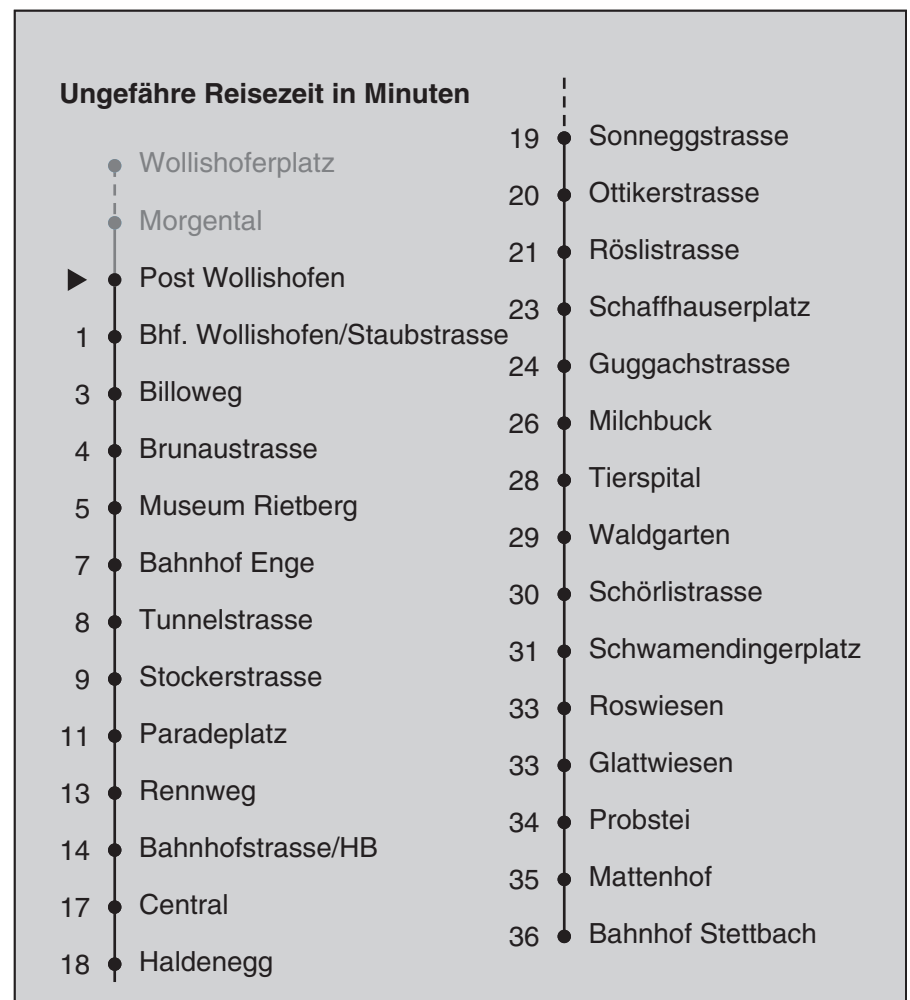

VBZ Züri Linie

Partner im ZVV
Auskünfte:
ZVV-Fahrplan-
App oder
ZVV-Contact
0848 988 988
www.zvv.ch

Post Wollishofen

Richtung

Bahnhof Stettbach

Gültig ab: 09.01.2021

Als Sonntage gelten auch: 25. und 26. Dezember, 1. und 2. Januar, Karfreitag, Ostermontag, 1. Mai, Auffahrt, Pfingstmontag, 1. August

h	Montag-Freitag	Samstag	Sonn- und Feiertag
4	58fi	58fi	58fi
5	05dh 07 13fi 14gi 21 36 43 50 58	05dh 11ch 13fi 14gi 21 36 51	10ch 13fi 14gi 21 36 51
6	05 13 20 28 35 43 50 56	06 21 36 40 51	06 21 36 51
7	04 11 19 26 34 41 49 56	06 11 20 30 40 50	06 21 36 51
8	04 11 19 26 34 41 48 56	00 10 20 30 40 50	06 21 36 51
9	03 11 18 26 33 41 48 56	00 10 20 28 35 43 50 58	06 14 21 36 42 50
10	03 11 18 26 33 41 48 56	03 11 18 26 33 41 48 56	00 10 20 30 40 50
11-15	03 11 18 26 33 41 48 56	03 11 18 26 33 41 48 56	00 10 20 30 40 50
16	03 09 16 24 31 39 46 54	03 11 18 26 33 41 48 56	00 10 20 30 40 50
17	01 09 16 24 31 39 46 54	03 11 18 26 33 41 48 56	00 10 20 30 40 50
18	01 09 16 24 31 39 47 55	03 11 18 26 33 41 48 56	00 10 20 30 40 50
19	03 11 18 26 33 41 48 56	03 11 18 26 33 41 48 56	00 10 20 30 40 50
20	03 13 23 33 43 53	03 13 23 33 43 53	00 11 22 33 43 53
21	03 13 23 33 43 53	03 05e 13 23 33 43 53	03 13 23 33 43 53
22	03 13 23 33b 36a 43b 51a 53b	03 13 23 33 43 53	03 13 23 36 51
23	03b 06a 13b 21a 23b 33b 36a 43b 51a 53b	03 13 23 33 43 53	06 21 36 51
0	03 17	03 17	03 17

a Montag - Donnerstag d bis Bahnhofstrasse/HB f bis Paradeplatz h Kurs der Linie 13
 b Nur Freitag e bis Milchbuck g bis Tunnelstrasse i Kurs der Linie 8
 c bis Bahnhof Enge

Nach besonderem Fahrplan verkehren die Kurse am 24. und 31. Dezember, am Sechseläuten, an der Streetparade und am Knabenschüssen.