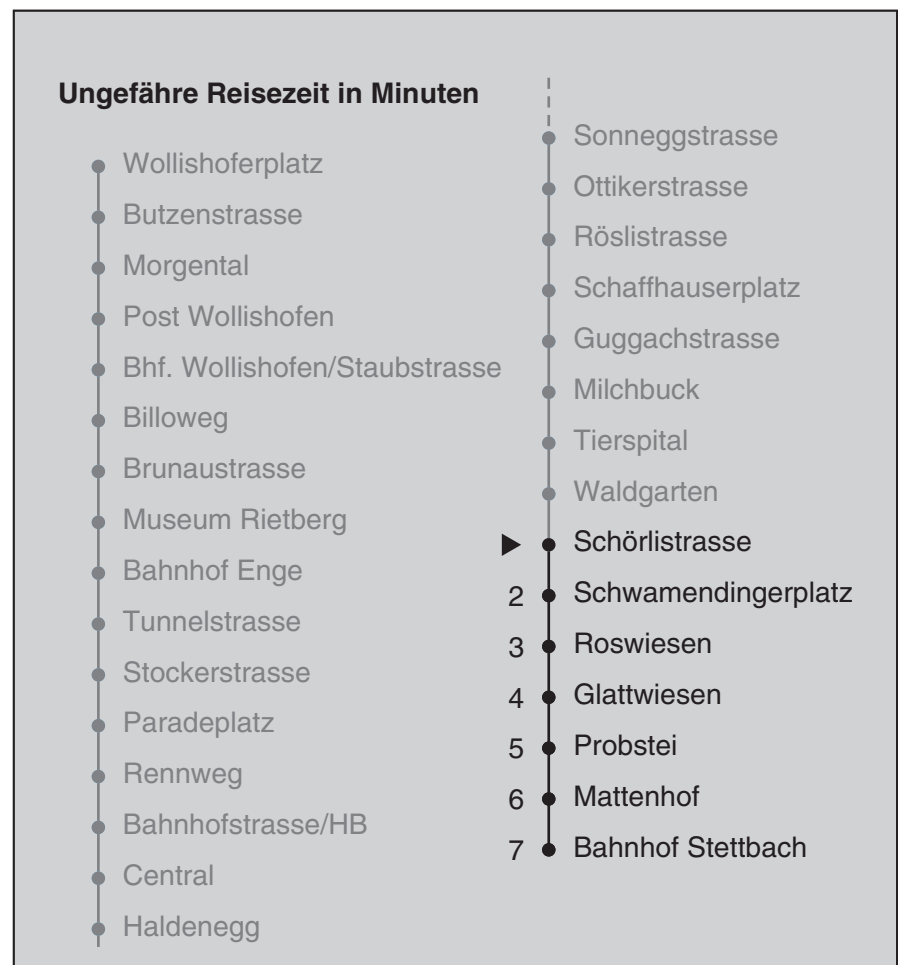

VBZ Züri Linie

Partner im ZVV  
**Auskünfte:**  
**ZVV-Fahrplan-**  
**App oder**  
**ZVV-Contact**  
**0848 988 988**  
**www.zvv.ch**

Schörlistrasse

**Richtung**

**Bahnhof Stettbach**

Gültig ab: 09.01.2021

a Montag - Donnerstag b Nur Freitag

Nach besonderem Fahrplan verkehren die Kurse am 24. und 31. Dezember, am Sechseläuten, an der Streetparade und am Knabenschüssen.