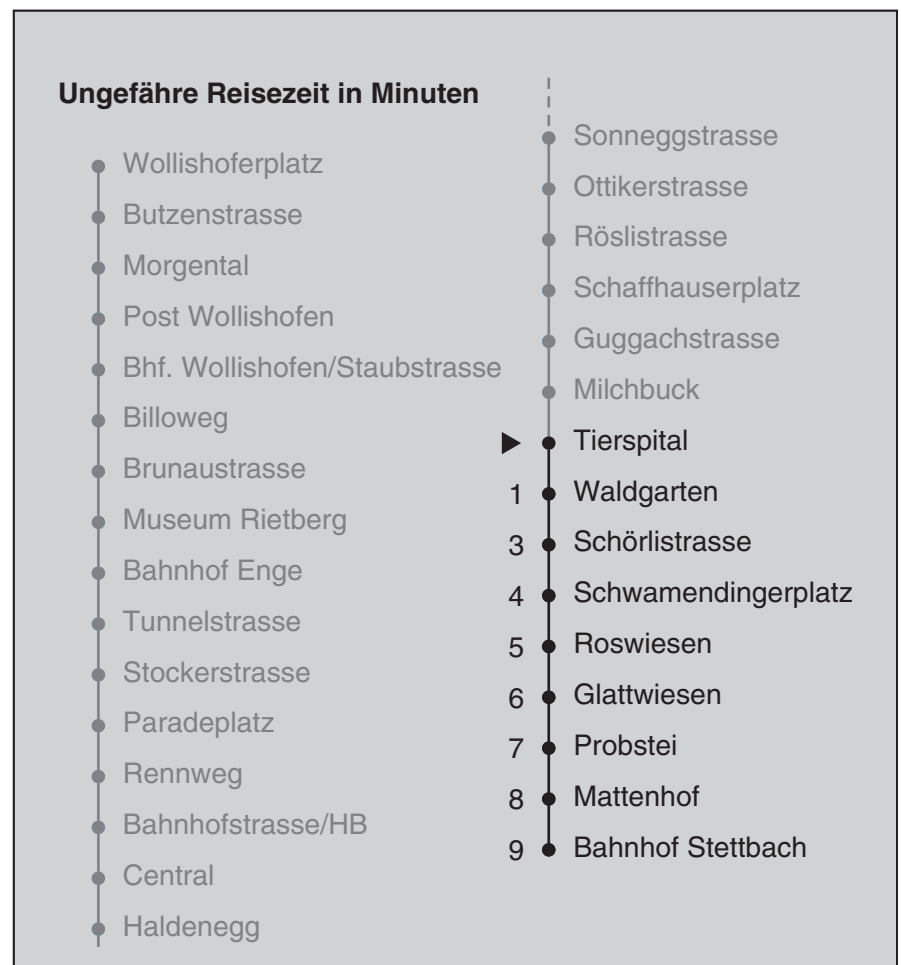

VBZ Züri Linie

Partner im ZVV  
**Auskünfte:**  
**ZVV-Fahrplan-**  
**App oder**  
**ZVV-Contact**  
**0848 988 988**  
**www.zvv.ch**

Tierspital

**Richtung**

**Bahnhof Stettbach**

Gültig ab: 09.01.2021

Als Sonntage gelten auch: 25. und 26. Dezember, 1. und 2. Januar, Karfreitag, Ostermontag, 1. Mai, Auffahrt, Pfingstmontag, 1. August

h	Montag-Freitag	Samstag	Sonn- und Feiertag
5	03 18 33 47 51	03 18 33 47	03 18 33 47
6	02 09 17 24 32 36 39 47 54	02 17 32 47	02 17 32 47
7	02 09 17 24 31 39 46 54	02 07 17 32 37 46 56	02 17 32 47
8	01 09 16 24 31 39 46 54	06 16 26 36 46 56	02 17 32 47
9	01 08 16 23 31 38 46 53	06 16 26 36 42 46 54	02 17 32 41 47
10	01 08 16 23 31 38 46 53	01 09 16 24 31 38 46 53	02 09 16 26 36 46 56
11	01 08 16 23 31 38 46 53	01 08 16 23 31 38 46 53	06 16 26 36 46 56
12	01 08 16 23 31 38 46 53	01 08 16 23 31 38 46 53	06 16 26 36 46 56
13	01 08 16 23 31 38 46 53	01 08 16 23 31 38 46 53	06 16 26 36 46 56
14	01 08 16 23 31 38 46 53	01 08 16 23 31 38 46 53	06 16 26 36 46 56
15	01 08 16 23 31 38 46 53	01 08 16 23 31 38 46 53	06 16 26 36 46 56
16	01 08 16 23 31 38 45 53	01 08 16 23 31 38 46 53	06 16 26 36 46 56
17	00 08 15 23 30 38 45 53	01 08 16 23 31 38 46 53	06 16 26 36 46 56
18	00 08 15 23 30 38 45 53	01 08 16 23 31 37 44 52 59	06 16 26 36 46 56
19	00 07 15 23 31 38 46 53	07 14 22 29 37 44 52 59	06 16 26 36 46 56
20	01 08 16 23 30 40 50	07 14 22 30 40 50	06 16 26 37 48 59
21	00 10 20 30 40 50	00 10 20 30 40 50	10 20 30 40 50
22	00 10 20 30 40 50	00 10 20 30 40 50	00 10 20 30 40 50
23	00 <sup>b</sup> 02 <sup>a</sup> 10 <sup>b</sup> 17 <sup>a</sup> 20 <sup>b</sup> 30 <sup>b</sup> 32 <sup>a</sup> 40 <sup>b</sup> 47 <sup>a</sup> 50 <sup>b</sup>	00 10 20 30 40 50	02 17 32 47
0	00 <sup>b</sup> 02 <sup>a</sup> 10 <sup>b</sup> 17 <sup>a</sup> 20 <sup>b</sup> 30 44	00 10 20 30 44	02 17 30 44

a Montag - Donnerstag b Nur Freitag

Nach besonderem Fahrplan verkehren die Kurse am 24. und 31. Dezember, am Sechseläuten, an der Streetparade und am Knabenschüssen.