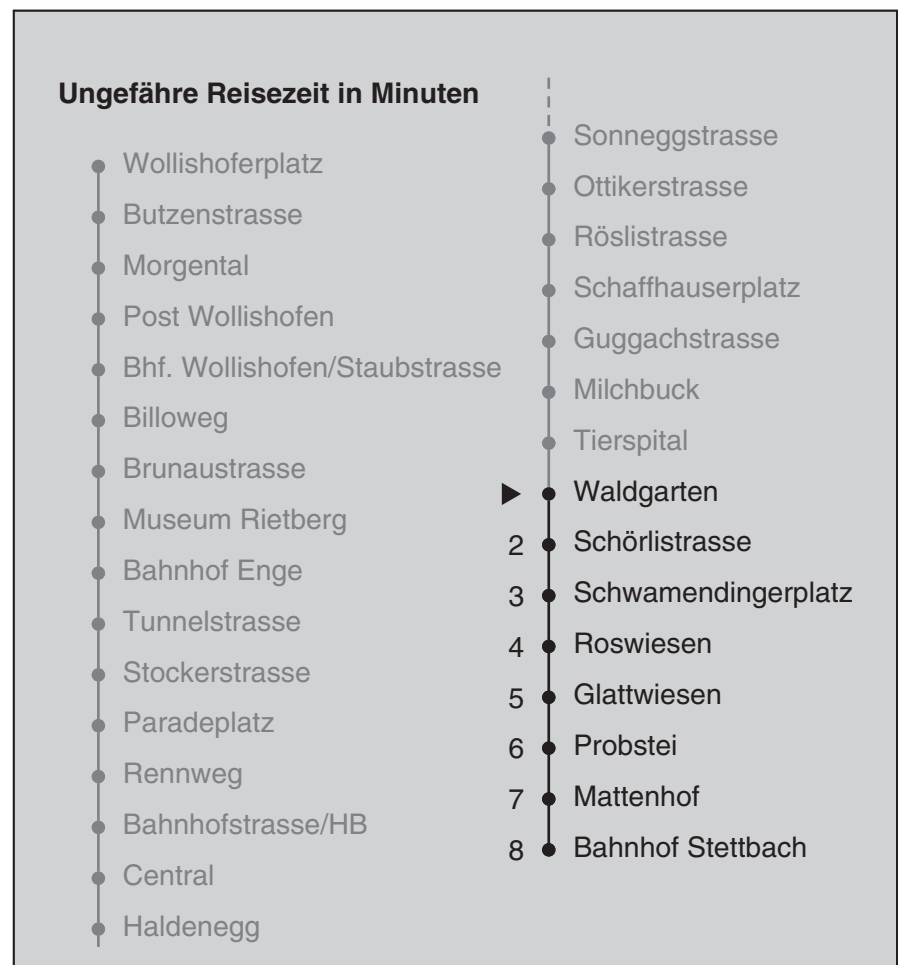

VBZ Züri Linie

Partner im ZVV
Auskünfte:
ZVV-Fahrplan-
App oder
ZVV-Contact
0848 988 988
www.zvv.ch

Waldgarten

Richtung

Bahnhof Stettbach

Gültig ab: 09.01.2021

Als Sonntage gelten auch: 25. und 26. Dezember, 1. und 2. Januar, Karfreitag, Ostermontag, 1. Mai, Auffahrt, Pfingstmontag, 1. August

h	Montag-Freitag	Samstag	Sonn- und Feiertag
5	04 19 34 48 52	04 19 34 48	04 19 34 48
6	03 10 18 25 33 37 40 48 55	03 18 33 48	03 18 33 48
7	03 10 18 25 32 40 47 55	03 08 18 33 38 47 57	03 18 33 48
8	02 10 17 25 32 40 47 55	07 17 27 37 47 57	03 18 33 48
9	02 09 17 24 32 39 47 54	07 17 27 37 43 47 55	03 18 33 42 48
10	02 09 17 24 32 39 47 54	02 10 17 25 32 39 47 54	03 10 17 27 37 47 57
11	02 09 17 24 32 39 47 54	02 09 17 24 32 39 47 54	07 17 27 37 47 57
12	02 09 17 24 32 39 47 54	02 09 17 24 32 39 47 54	07 17 27 37 47 57
13	02 09 17 24 32 39 47 54	02 09 17 24 32 39 47 54	07 17 27 37 47 57
14	02 09 17 24 32 39 47 54	02 09 17 24 32 39 47 54	07 17 27 37 47 57
15	02 09 17 24 32 39 47 54	02 09 17 24 32 39 47 54	07 17 27 37 47 57
16	02 09 17 24 32 39 46 54	02 09 17 24 32 39 47 54	07 17 27 37 47 57
17	01 09 16 24 31 39 46 54	02 09 17 24 32 39 47 54	07 17 27 37 47 57
18	01 09 16 24 31 39 46 54	02 09 17 24 32 38 45 53	07 17 27 37 47 57
19	01 08 16 24 32 39 47 54	00 08 15 23 30 38 45 53	07 17 27 37 47 57
20	02 09 17 24 31 41 51	00 08 15 23 31 41 51	07 17 27 38 49
21	01 11 21 31 41 51	01 11 21 31 41 51	00 11 21 31 41 51
22	01 11 21 31 41 51	01 11 21 31 41 51	01 11 21 31 41 51
23	01b 03a 11b 18a 21b 31b 33a 41b 48a 51b	01 11 21 31 41 51	03 18 33 48
0	01b 03a 11b 18a 21b 31 45	01 11 21 31 45	03 18 31 45

a Montag - Donnerstag b Nur Freitag

Nach besonderem Fahrplan verkehren die Kurse am 24. und 31. Dezember, am Sechseläuten, an der Streetparade und am Knabenschüssen.