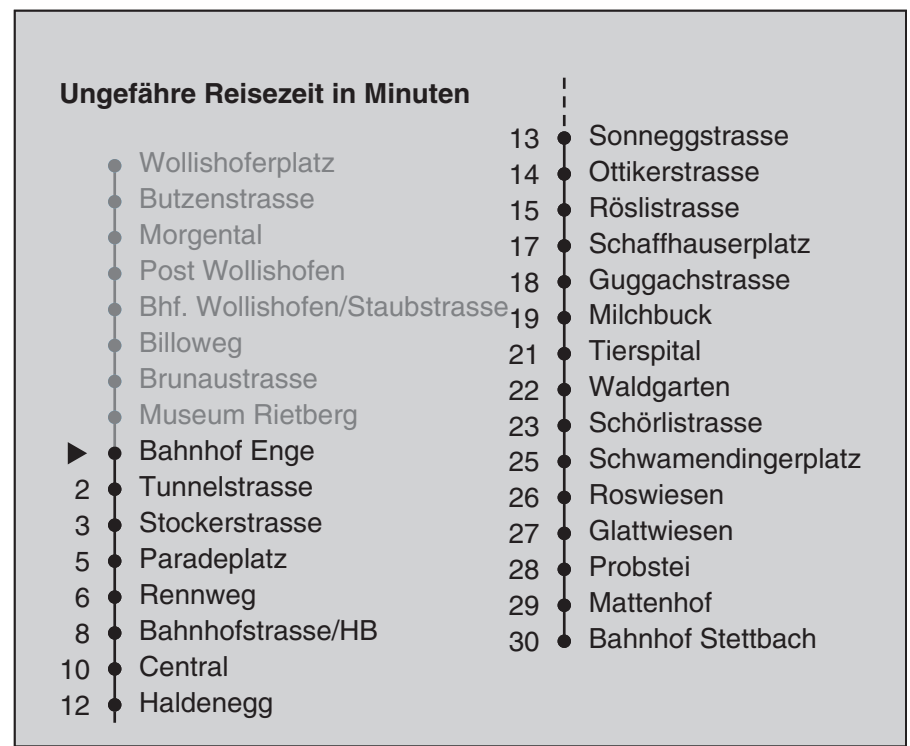

VBZ Züri Linie

Partner im ZVV
Auskünfte:
ZVV-Fahrplan-
App oder
ZVV-Contact
0848 988 988
www.zvv.ch

Bahnhof Enge

Richtung

Bahnhof Stettbach

Gültig ab: 09.01.2021

Als Sonntage gelten auch: 25. und 26. Dezember, 1. und 2. Januar, Karfreitag, Ostermontag, 1. Mai, Auffahrt, Pfingstmontag, 1. August

a Montag - Donnerstag c bis Bahnhofstrasse/HB e bis Paradeplatz g Kurs der Linie 13
 b Nur Freitag d bis Milchbuck f bis Tunnelstrasse h Kurs der Linie 8
 Nach besonderem Fahrplan verkehren die Kurse am 24. und 31. Dezember, am Sechseläuten,
 an der Streetparade und am Knabenschüssen.