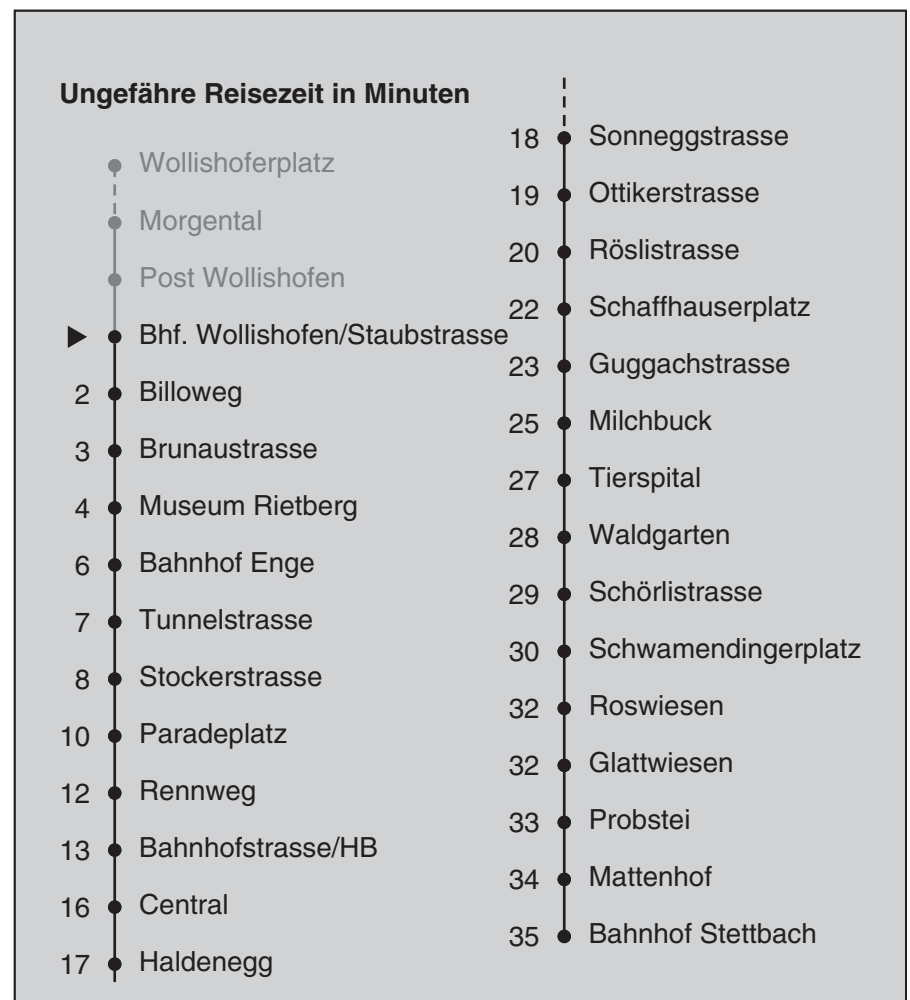

VBZ Züri Linie

Partner im ZVV  
**Auskünfte:**  
**ZVV-Fahrplan-**  
**App oder**  
**ZVV-Contact**  
**0848 988 988**  
**www.zvv.ch**

Bhf. Wollishofen/Staubstrasse

**Richtung**

**Bahnhof Stettbach**

Gültig ab: 09.01.2021

Als Sonntage gelten auch: 25. und 26. Dezember, 1. und 2. Januar, Karfreitag, Ostermontag, 1. Mai, Auffahrt, Pfingstmontag, 1. August

h	Montag-Freitag	Samstag	Sonn- und Feiertag
4	59fi	59fi	59fi
5	06dh 08 14fi 15gi 22 37 44 51 59	06dh 12ch 14fi 15gi 22 37 52	11ch 14fi 15gi 22 37 52
6	06 14 21 29 36 44 51 57	07 22 37 41 52	07 22 37 52
7	05 12 20 27 35 42 50 57	07 12 21 31 41 51	07 22 37 52
8	05 12 20 27 35 42 49 57	01 11 21 31 41 51	07 22 37 52
9	04 12 19 27 34 42 49 57	01 11 21 29 36 44 51 59	07 15 22 37 43 51
10	04 12 19 27 34 42 49 57	04 12 19 27 34 42 49 57	01 11 21 31 41 51
11-15	04 12 19 27 34 42 49 57	04 12 19 27 34 42 49 57	01 11 21 31 41 51
16	04 10 18 25 33 40 48 55	04 12 19 27 34 42 49 57	01 11 21 31 41 51
17	03 10 18 25 33 40 48 55	04 12 19 27 34 42 49 57	01 11 21 31 41 51
18	03 10 18 25 33 40 48 56	04 12 19 27 34 42 49 57	01 11 21 31 41 51
19	04 12 19 27 34 42 49 57	04 12 19 27 34 42 49 57	01 11 21 31 41 51
20	04 14 24 34 44 54	04 14 24 34 44 54	01 12 23 34 44 54
21	04 14 24 34 44 54	04 06e 14 24 34 44 54	04 14 24 34 44 54
22	04 14 24 34b 37a 44b 52a 54b	04 14 24 34 44 54	04 14 24 37 52
23	04b 07a 14b 22a 24b 34b 37a 44b 52a 54b	04 14 24 34 44 54	07 22 37 52
0	04 18	04 18	04 18

a Montag - Donnerstag d bis Bahnhofstrasse/HB f bis Paradeplatz h Kurs der Linie 13  
 b Nur Freitag e bis Milchbuck g bis Tunnelstrasse i Kurs der Linie 8  
 c bis Bahnhof Enge

Nach besonderem Fahrplan verkehren die Kurse am 24. und 31. Dezember, am Sechseläuten, an der Streetparade und am Knabenschüssen.