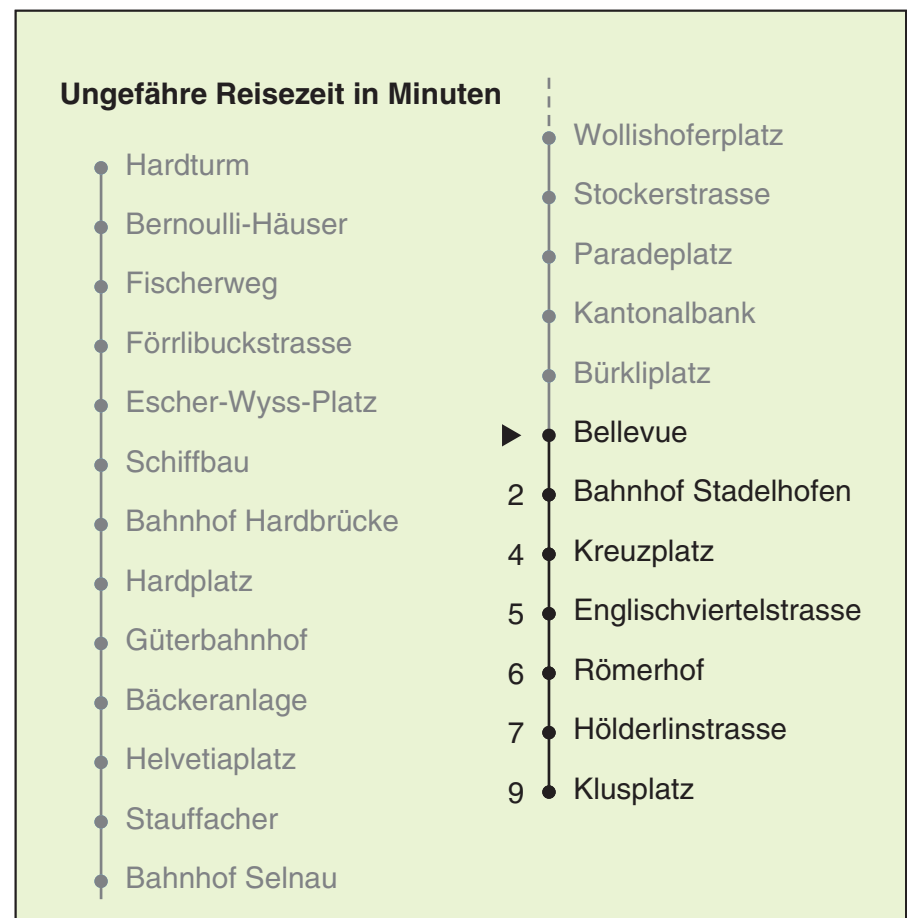

VBZ Züri Linie

Partner im ZVV
Auskünfte:
ZVV-Fahrplan-
App oder
ZVV-Contact
0848 988 988
www.zvv.ch

Bellevue

Richtung Klusplatz

Gültig ab: 09.01.2021

Als Sonntage gelten auch: 25. und 26. Dezember, 1. und 2. Januar, Karfreitag, Ostermontag, 1. Mai, Auffahrt, Pfingstmontag, 1. August

h	Montag-Freitag	Samstag	Sonn- und Feiertag
5	12 27 42 57	12 27 42 57	12 27 42 57
6	05 12 24 29 35 43 50 58	12 27 42 57	12 27 42 57
7	05 13 20 28 35 43 50 58	12 27 42 53	12 27 42 57
8	05 13 20 28 35 43 50 58	02 12 22 32 42 52	12 27 42 57
9	05 13 20 28 35 43 50 58	02 12 22 32 42 51 52	12 24 27 42 57
10	05 13 20 28 35 43 50 58	02 12 20 28 35 43 50 58	05 12 22 32 42 52
11	05 13 20 28 35 43 50 58	05 13 20 28 35 43 50 58	02 12 22 32 42 52
12	05 13 20 28 35 43 50 58	05 13 20 28 35 43 50 58	02 12 22 32 42 52
13	05 13 20 28 35 43 50 58	05 13 20 28 35 43 50 58	02 12 22 32 42 52
14	05 13 20 28 35 43 50 58	05 13 20 28 35 43 50 58	02 12 22 32 42 52
15	05 13 20 28 35 43 50 58	05 13 20 28 35 43 50 58	02 12 22 32 42 52
16	05 13 20 28 35 42 50 57	05 13 20 28 35 43 50 58	02 12 22 32 42 52
17	05 12 20 27 35 42 50 57	05 13 20 28 35 43 50 58	02 12 22 32 42 52
18	05 12 20 27 35 42 50 56	05 13 20 26 34 41 49 56	02 12 22 32 42 52
19	04 12 20 28 35 43 50 58	04 11 19 26 34 41 49 56	02 12 22 32 42 52
20	05 13 20 26 34 41 51	04 11 19 26 33 41 51	02 12 22 31 41 51
21	01 11 21 31 41 51	01 11 21 31 41 51	01 11 21 31 41 51
22	01 11 21 31 41 ^b 42 ^a 51 ^b 57 ^a	01 11 21 31 41 51	01 11 21 31 42 57
23	01 ^b 11 ^b 12 ^a 21 ^b 27 ^a 31 ^b 41 ^b 42 ^a 51 ^b 57 ^a	01 11 21 31 41 51	12 27 42 57
0	01 ^b 12 27	01 12 27	12 27

a Montag - Donnerstag b Nur Freitag

Nach besonderem Fahrplan verkehren die Kurse am 24. und 31. Dezember, am Sechseläuten, an der Streetparade und am Knabenschüssen.