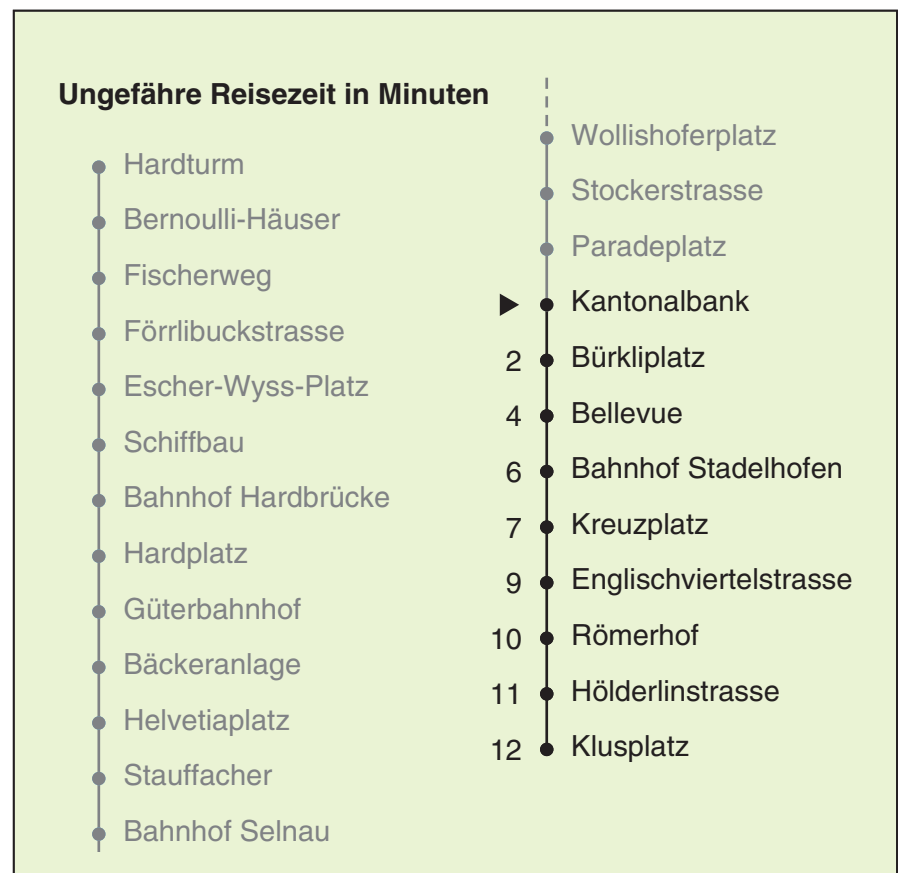

VBZ Züri Linie

Partner im ZVV
Auskünfte:
ZVV-Fahrplan-
App oder
ZVV-Contact
0848 988 988
www.zvv.ch

Kantonalbank

Richtung Klusplatz

Gültig ab: 09.01.2021

Als Sonntage gelten auch: 25. und 26. Dezember, 1. und 2. Januar, Karfreitag, Ostermontag, 1. Mai, Auffahrt, Pfingstmontag, 1. August

h	Montag-Freitag	Samstag	Sonn- und Feiertag
5	09 24 39 54	09 24 39 54	09 24 39 54
6	02 09 21 26 32 40 47 55	09 24 39 54	09 24 39 54
7	02 10 16 24 31 39 46 54	09 24 39 50 59	09 24 39 54
8	01 09 16 24 31 39 46 54	09 19 29 39 49 59	09 24 39 54
9	02 09 17 24 32 39 47 54	09 19 29 39 47 49 59	09 21 24 39 54
10	02 09 17 24 32 39 47 54	09 17 24 32 39 47 54	02 09 19 29 39 49 59
11	02 09 17 24 32 39 47 54	02 09 17 24 32 39 47 54	09 19 29 39 49 59
12	02 09 17 24 32 39 47 54	02 09 17 24 32 39 47 54	09 19 29 39 49 59
13	02 09 17 24 32 39 47 54	02 09 17 24 32 39 47 54	09 19 29 39 49 59
14	02 09 17 24 32 39 47 54	02 09 17 24 32 39 47 54	09 19 29 39 49 59
15	02 09 17 24 32 39 47 54	02 09 17 24 32 39 47 54	09 19 29 39 49 59
16	02 09 17 24 31 38 46 53	02 09 17 24 32 39 47 54	09 19 29 39 49 59
17	01 08 16 23 31 38 46 53	02 09 17 24 32 39 47 54	09 19 29 39 49 59
18	01 08 16 23 31 38 46 52	02 09 17 23 30 38 45 53	09 19 29 39 49 59
19	00 08 16 24 32 39 47 54	00 08 15 23 30 38 45 53	09 19 29 39 49 59
20	02 09 17 23 31 38 48 58	00 08 15 23 30 38 48 58	09 18 28 38 48 58
21	08 18 28 38 48 58	08 18 28 38 48 58	08 18 28 38 48 58
22	08 18 28 38 ^b 39 ^a 48 ^b 54 ^a 58 ^b	08 18 28 38 48 58	08 18 28 39 54
23	08 ^b 09 ^a 18 ^b 24 ^a 28 ^b 38 ^b 39 ^a 48 ^b 54 ^a 58 ^b	08 18 28 38 48 58	09 24 39 54
0	09 24 35 ^c	09 24 25 ^c 35 ^c	09 24 35 ^c

a Montag - Donnerstag b Nur Freitag c bis Bellevue

Nach besonderem Fahrplan verkehren die Kurse am 24. und 31. Dezember, am Sechseläuten, an der Streetparade und am Knabenschiessen.