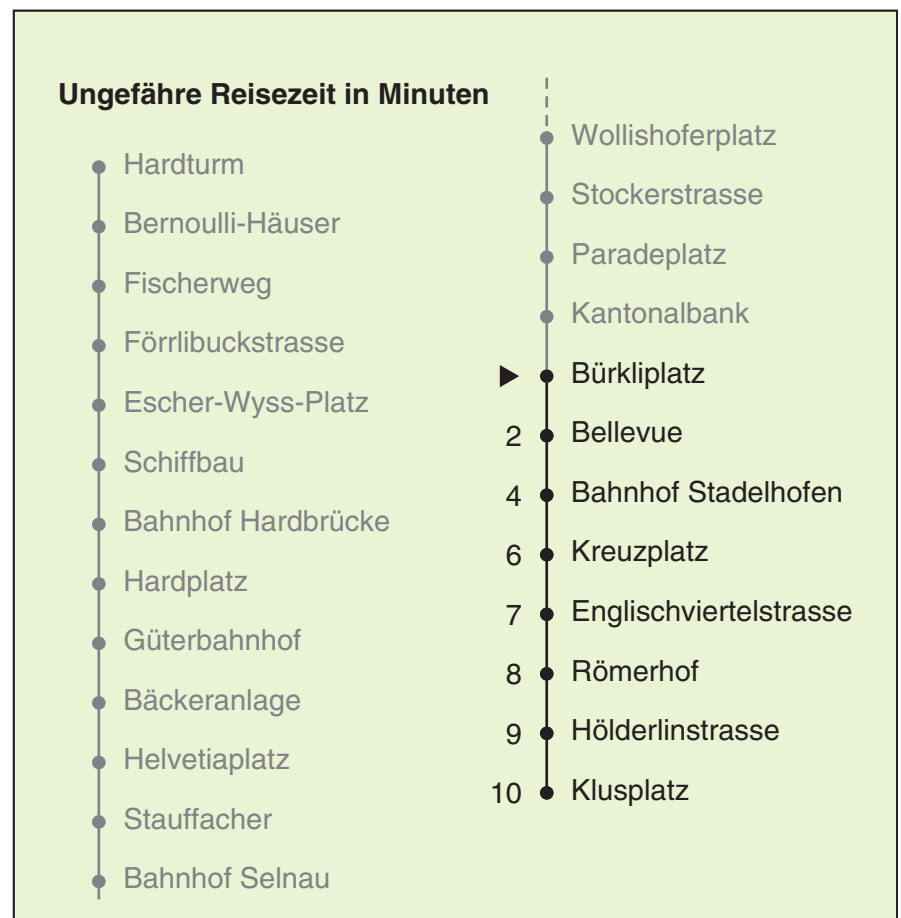

VBZ Züri Linie

Partner im ZVV
Auskünfte:
ZVV-Fahrplan-
App oder
ZVV-Contact
0848 988 988
www.zvv.ch

Bürkliplatz

Richtung
Klusplatz

Gültig ab: 09.01.2021

Als Sonntage gelten auch: 25. und 26. Dezember, 1. und 2. Januar, Karfreitag, Ostermontag, 1. Mai, Auffahrt, Pfingstmontag, 1. August

h	Montag-Freitag	Samstag	Sonn- und Feiertag
5	10 25 40 55	10 25 40 55	10 25 40 55
6	04 10 23 28 34 41 49 56	10 25 40 55	10 25 40 55
7	04 11 18 26 33 41 48 56	10 25 40 51	10 25 40 55
8	03 11 18 26 33 41 48 56	01 11 21 31 41 51	10 25 40 55
9	03 11 18 26 33 41 48 56	01 11 21 31 41 49 51	10 23 25 40 55
10	03 11 18 26 33 41 48 56	01 11 18 26 33 41 48 56	04 10 20 31 41 51
11	03 11 18 26 33 41 48 56	03 11 18 26 33 41 48 56	01 11 21 31 41 51
12	03 11 18 26 33 41 48 56	03 11 18 26 33 41 48 56	01 11 21 31 41 51
13	03 11 18 26 33 41 48 56	03 11 18 26 33 41 48 56	01 11 21 31 41 51
14	03 11 18 26 33 41 48 56	03 11 18 26 33 41 48 56	01 11 21 31 41 51
15	03 11 18 26 33 41 48 56	03 11 18 26 33 41 48 56	01 11 21 31 41 51
16	03 11 18 26 33 40 48 55	03 11 18 26 33 41 48 56	01 11 21 31 41 51
17	03 10 18 25 33 40 48 55	03 11 18 26 33 41 48 56	01 11 21 31 41 51
18	03 10 18 25 33 40 48 54	03 11 18 25 32 40 47 55	01 11 21 31 41 51
19	02 10 18 26 33 41 48 56	02 10 17 25 32 40 47 55	01 11 21 31 41 51
20	03 11 18 25 32 40 50	02 10 17 24 32 40 50	01 11 20 30 40 50
21	00 10 20 30 40 50	00 10 20 30 40 50	00 10 20 30 40 50
22	00 10 20 30 40 ^b 40 ^a 50 ^b 55 ^a	00 10 20 30 40 50	00 10 20 30 40 55
23	00 ^b 10 ^b 10 ^a 20 ^b 25 ^a 30 ^b 40 ^b 40 ^a 50 ^b 55 ^a	00 10 20 30 40 50	10 25 40 55
0	00 ^b 10 25 36 ^c	00 10 25 27 ^c 36 ^c	10 25 36 ^c

a Montag - Donnerstag b Nur Freitag c bis Bellevue

Nach besonderem Fahrplan verkehren die Kurse am 24. und 31. Dezember, am Sechseläuten, an der Streetparade und am Knabenschüssen.