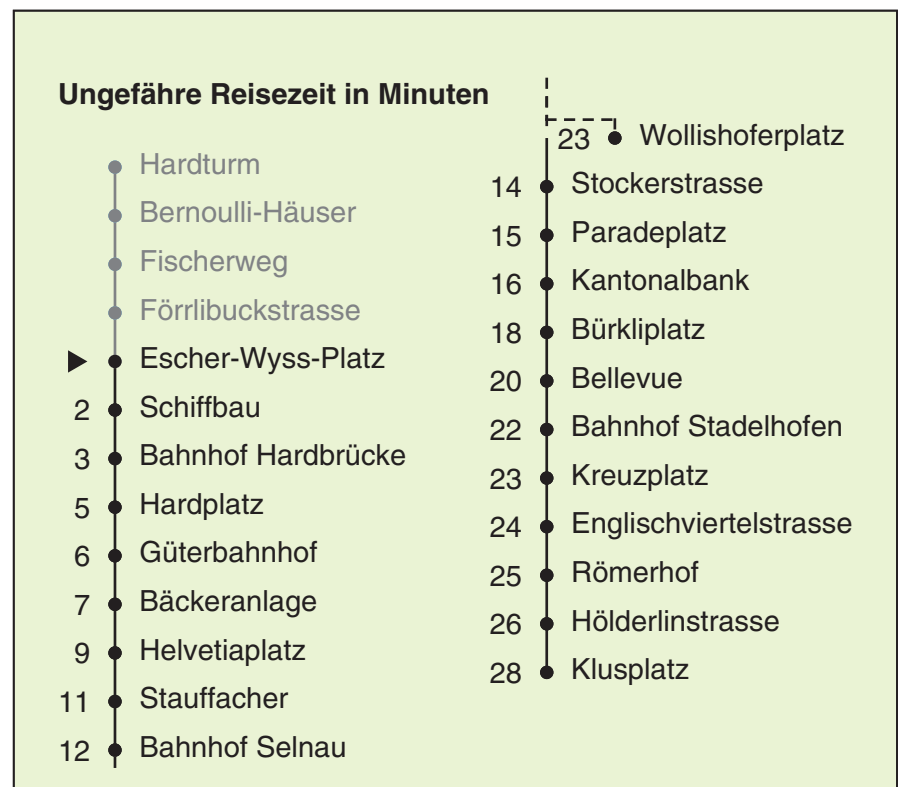

VBZ Züri Linie

Partner im ZVV
Auskünfte:
ZVV-Fahrplan-
App oder
ZVV-Contact
0848 988 988
www.zvv.ch

Escher-Wyss-Platz

Richtung Klusplatz

Gültig ab: 09.01.2021

Als Sonntage gelten auch: 25. und 26. Dezember, 1. und 2. Januar, Karfreitag, Ostermontag, 1. Mai, Auffahrt, Pfingstmontag, 1. August

h	Montag-Freitag					Samstag					Sonn- und Feiertag				
5	24	39	54			24	39	54			24	39	54		
6	06	17	25	32	40	09	24	39	54		09	24	39	54	
	47	55													
7	00	08	15	23	30	09	24	35	44	54	09	24	39	54	
	38	45	53												
8	00	08	15	23	30	04	14	24	34	44	09	24	39	54	
	38	46	53			54									
9	01	08	16	23	31	04	14	24	34	44	09	24	39	54	
	38	46	53			54									
10	01	08	16	23	31	01	08	16	23	31	04	14	24	34	44
	38	46	53			38	46	53			54				
11	01	08	16	23	31	01	08	16	23	31	04	14	24	34	44
	38	46	53			38	46	53			54				
12	01	08	16	23	31	01	08	16	23	31	04	14	24	34	44
	38	46	53			38	46	53			54				
13	01	08	16	23	31	01	08	16	23	31	04	14	24	34	44
	38	46	53			38	46	53			54				
14	01	08	16	23	31	01	08	16	23	31	04	14	24	34	44
	38	46	53			38	46	53			54				
15	01	08	16	23	31	01	08	16	23	31	04	14	24	34	44
	38	46	53			38	46	53			54				
16	01	07	14	21	29	01	08	16	23	31	04	14	24	34	44
	36	44	51	59		38	46	53			54				
17	06	14	21	29	36	01	08	16	23	31	04	14	24	34	44
	44	51	59			38	46	53			54				
18	06	14	21	29	36	01	08	15	23	30	04	14	24	34	44
	44	52				38	45	53			54				
19	00	08	16	23	31	00	08	15	23	30	04	14	24	34	44
	38	46	53			38	45	53			54				
20	01	08	16	23	33	00	08	15	23	33	03	13	23	33	43
	37^d	43	53			43	45^d	53			53				
21	03	13	23	33	43	03	13	23	33	43	03	13	23	33	43
	53					53					53				
22	03	13	23^b	24^a	33^b	03	13	23	33	43	03	13	24	39	54
	39^a	43^b	44^{ad}	53^b	54^a	53					56^d				
23	03^b	09^a	13^b	23^b	24^a	03	13	23	33	43	09	24	39	54	
	33^b	39^a	43^b	54		54									
0	09	20^c	22^{bd}	29^d		09	10^c	20^c	29^d		09	20^c	29^d		

a Montag - Donnerstag b Nur Freitag c bis Bellevue d bis Wollishoferplatz

Nach besonderem Fahrplan verkehren die Kurse am 24. und 31. Dezember, am Sechseläuten, an der Streetparade und am Knabenschüssen.