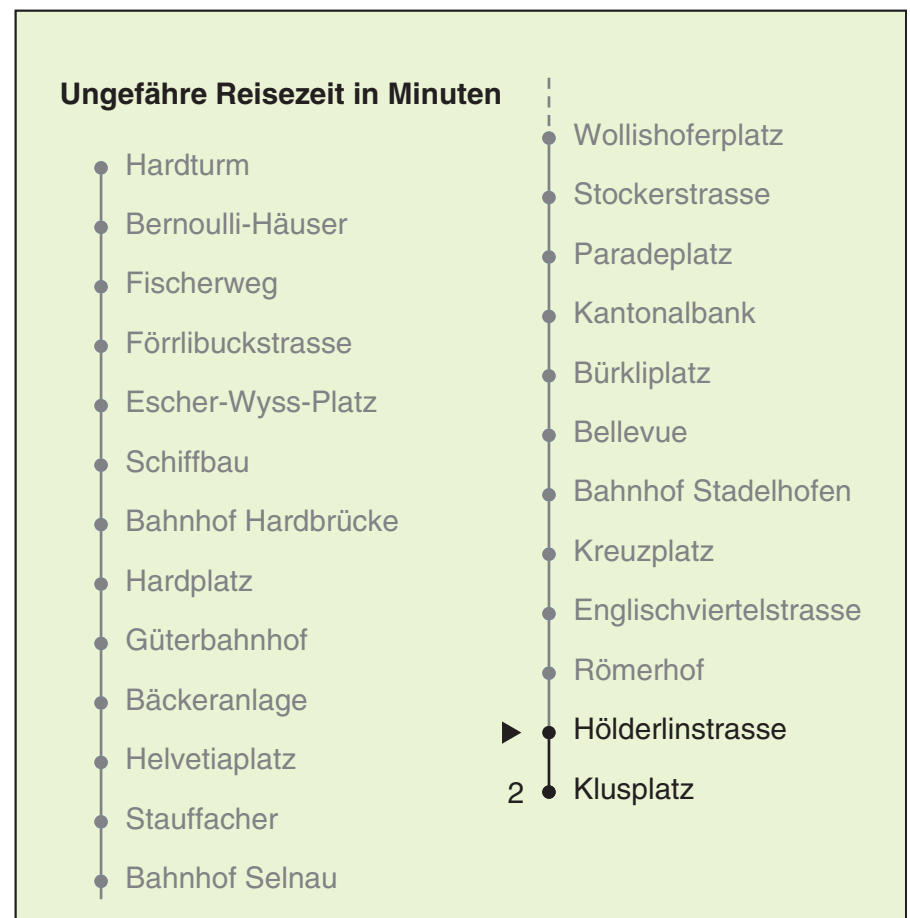

VBZ Züri Linie

Partner im ZVV
Auskünfte:
ZVV-Fahrplan-
App oder
ZVV-Contact
0848 988 988
www.zvv.ch

Hölderlinstrasse

Richtung Klusplatz

Gültig ab: 09.01.2021

Als Sonntage gelten auch: 25. und 26. Dezember, 1. und 2. Januar, Karfreitag, Ostermontag, 1. Mai, Auffahrt, Pfingstmontag, 1. August

h	Montag-Freitag	Samstag	Sonn- und Feiertag
5	18 33 48 57	18 33 48	18 33 48
6	03 12 18 31 36 42 49 57	03 18 33 48	03 18 33 48
7	04 12 19 27 34 42 49 57	03 18 31 33 48 59	03 18 33 48
8	04 12 19 27 34 42 49 57	09 19 29 39 49 59	03 18 33 48
9	05 12 20 27 35 42 50 57	09 19 29 39 49 57 59	03 18 31 33 48
10	05 12 20 27 35 42 50 57	09 19 27 35 42 50 57	03 12 18 28 39 49 59
11	05 12 20 27 35 42 50 57	05 12 20 27 35 42 50 57	09 19 29 39 49 59
12	05 12 20 27 35 42 50 57	05 12 20 27 35 42 50 57	09 19 29 39 49 59
13	05 12 20 27 35 42 50 57	05 12 20 27 35 42 50 57	09 19 29 39 49 59
14	05 12 20 27 35 42 50 57	05 12 20 27 35 42 50 57	09 19 29 39 49 59
15	05 12 20 27 35 42 50 57	05 12 20 27 35 42 50 57	09 19 29 39 49 59
16	05 12 20 27 35 42 49 57	05 12 20 27 35 42 50 57	09 19 29 39 49 59
17	04 12 19 27 34 42 49 57	05 12 20 27 35 42 50 57	09 19 29 39 49 59
18	04 12 19 27 34 42 49 57	05 12 20 27 33 41 48 56	09 19 29 39 49 59
19	03 11 19 27 35 42 50 57	03 11 18 26 33 41 48 56	09 19 29 39 49 59
20	05 12 20 27 33 40 48 58	03 11 18 26 32 40 48 58	09 19 29 38 48 58
21	08 18 28 38 48 58	08 18 28 38 48 58	08 18 28 38 48 58
22	08 18 28 38 48 ^b 48 ^a 58 ^b	08 18 28 38 48 58	08 18 28 38 48
23	03 ^a 08 ^b 18 ^b 18 ^a 28 ^b 33 ^a 38 ^b 48 ^b 48 ^a 58 ^b	08 18 28 38 48 58	03 18 33 48
0	03 ^a 08 ^b 18 33	08 18 33	03 18 33

a Montag - Donnerstag b Nur Freitag

Nach besonderem Fahrplan verkehren die Kurse am 24. und 31. Dezember, am Sechseläuten, an der Streetparade und am Knabenschüssen.