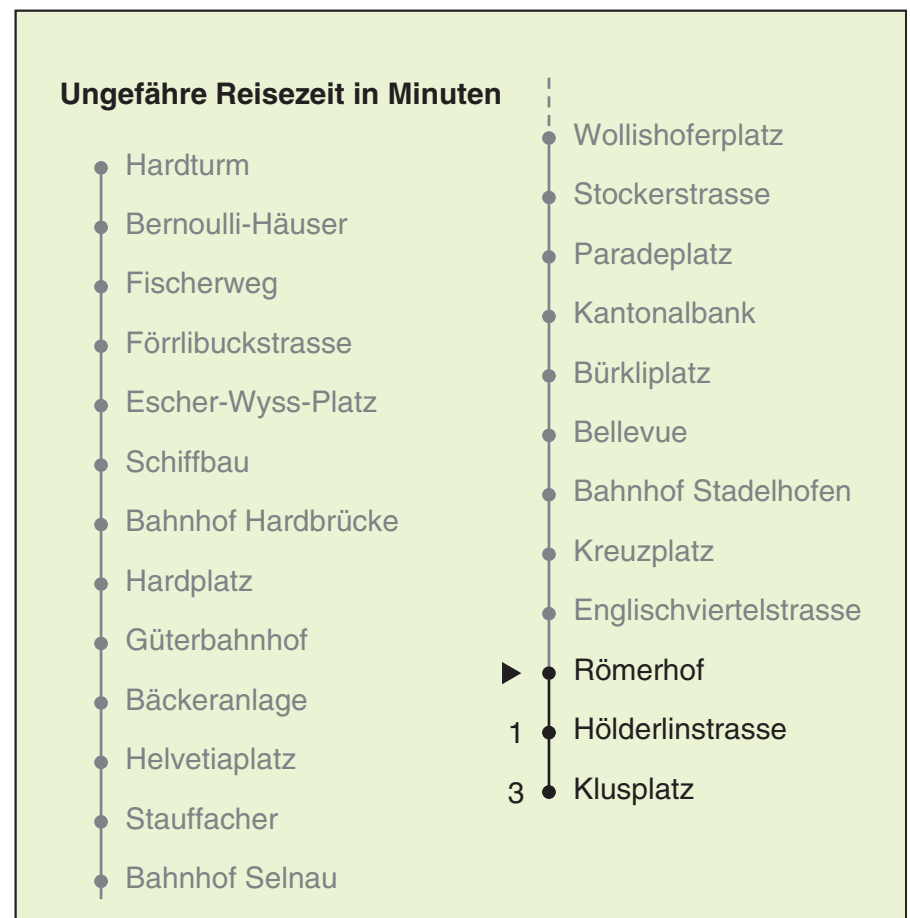

VBZ Züri Linie

Partner im ZVV
Auskünfte:
ZVV-Fahrplan-
App oder
ZVV-Contact
0848 988 988
www.zvv.ch

Römerhof

Richtung Klusplatz

Gültig ab: 09.01.2021

Als Sonntage gelten auch: 25. und 26. Dezember, 1. und 2. Januar, Karfreitag, Ostermontag, 1. Mai, Auffahrt, Pfingstmontag, 1. August

h	Montag-Freitag	Samstag	Sonn- und Feiertag
5	17 32 47 56	17 32 47	17 32 47
6	02 11 17 30 35 41 48 56	02 17 32 47	02 17 32 47
7	03 11 18 26 33 41 48 56	02 17 30 32 47 58	02 17 32 47
8	03 11 18 26 33 41 48 56	08 18 28 38 48 58	02 17 32 47
9	04 11 19 26 34 41 49 56	08 18 28 38 48 56 58	02 17 30 32 47
10	04 11 19 26 34 41 49 56	08 18 26 34 41 49 56	02 11 17 27 38 48 58
11	04 11 19 26 34 41 49 56	04 11 19 26 34 41 49 56	08 18 28 38 48 58
12	04 11 19 26 34 41 49 56	04 11 19 26 34 41 49 56	08 18 28 38 48 58
13	04 11 19 26 34 41 49 56	04 11 19 26 34 41 49 56	08 18 28 38 48 58
14	04 11 19 26 34 41 49 56	04 11 19 26 34 41 49 56	08 18 28 38 48 58
15	04 11 19 26 34 41 49 56	04 11 19 26 34 41 49 56	08 18 28 38 48 58
16	04 11 19 26 34 41 48 56	04 11 19 26 34 41 49 56	08 18 28 38 48 58
17	03 11 18 26 33 41 48 56	04 11 19 26 34 41 49 56	08 18 28 38 48 58
18	03 11 18 26 33 41 48 56	04 11 19 26 32 40 47 55	08 18 28 38 48 58
19	02 10 18 26 34 41 49 56	02 10 17 25 32 40 47 55	08 18 28 38 48 58
20	04 11 19 26 32 39 47 57	02 10 17 25 31 39 47 57	08 18 28 37 47 57
21	07 17 27 37 47 57	07 17 27 37 47 57	07 17 27 37 47 57
22	07 17 27 37 47b 47a 57b	07 17 27 37 47 57	07 17 27 37 47
23	02a 07b 17b 17a 27b 32a 37b 47b 47a 57b	07 17 27 37 47 57	02 17 32 47
0	02a 07b 17 32	07 17 32	02 17 32

a Montag - Donnerstag b Nur Freitag

Nach besonderem Fahrplan verkehren die Kurse am 24. und 31. Dezember, am Sechseläuten, an der Streetparade und am Knabenschüssen.