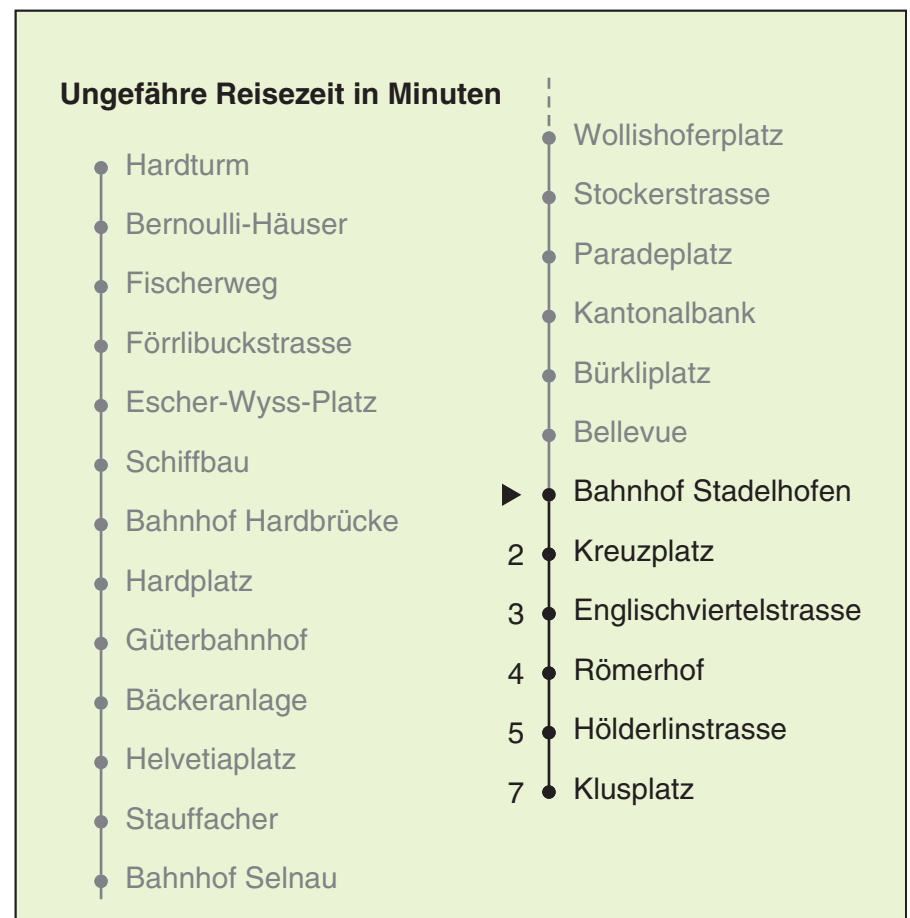

VBZ Züri Linie

Partner im ZVV  
**Auskünfte:**  
**ZVV-Fahrplan-**  
**App oder**  
**ZVV-Contact**  
**0848 988 988**  
**www.zvv.ch**

Bahnhof Stadelhofen

# Richtung Klusplatz

Gültig ab: 09.01.2021

Als Sonntage gelten auch: 25. und 26. Dezember, 1. und 2. Januar, Karfreitag, Ostermontag, 1. Mai, Auffahrt, Pfingstmontag, 1. August

h	Montag-Freitag	Samstag	Sonn- und Feiertag
5	13 28 43 58	13 29 43 58	13 29 43 58
6	07 13 26 31 37 44 52 59	13 28 43 58	13 28 43 58
7	07 14 22 29 37 44 52 59	13 28 43 54	13 28 43 58
8	07 14 22 29 37 44 52	04 14 24 34 44 54	13 28 43 58
9	00 07 15 22 30 37 45 52	04 14 24 34 44 53 54	13 26 28 43 58
10	00 07 15 22 30 37 45 52	04 14 22 30 37 45 52	07 13 23 34 44 54
11	00 07 15 22 30 37 45 52	00 07 15 22 30 37 45 52	04 14 24 34 44 54
12	00 07 15 22 30 37 45 52	00 07 15 22 30 37 45 52	04 14 24 34 44 54
13	00 07 15 22 30 37 45 52	00 07 15 22 30 37 45 52	04 14 24 34 44 54
14	00 07 15 22 30 37 45 52	00 07 15 22 30 37 45 52	04 14 24 34 44 54
15	00 07 15 22 30 37 45 52	00 07 15 22 30 37 45 52	04 14 24 34 44 54
16	00 07 15 22 30 37 44 52 59	00 07 15 22 30 37 45 52	04 14 24 34 44 54
17	07 14 22 29 37 44 52 59	00 07 15 22 30 37 45 52	04 14 24 34 44 54
18	07 14 22 29 37 44 52 58	00 07 15 22 28 36 43 51 58	04 14 24 34 44 54
19	06 14 22 30 37 45 52	06 13 21 28 36 43 51 58	04 14 24 34 44 54
20	00 07 15 22 28 35 43 53	06 13 21 27 35 43 53	04 14 24 33 43 53
21	03 13 23 33 43 53	03 13 23 33 43 53	03 13 23 33 43 53
22	03 13 23 33 43 <sup>b</sup> 43 <sup>a</sup> 53 <sup>b</sup> 58 <sup>a</sup>	03 13 23 33 43 53	03 13 23 33 43 58
23	03 <sup>b</sup> 13 <sup>b</sup> 13 <sup>a</sup> 23 <sup>b</sup> 28 <sup>a</sup> 33 <sup>b</sup> 43 <sup>b</sup> 43 <sup>a</sup> 53 <sup>b</sup> 58 <sup>a</sup>	03 13 23 33 43 53	13 28 43 58
0	03 <sup>b</sup> 13 28	03 13 28	13 28

a Montag - Donnerstag b Nur Freitag

Nach besonderem Fahrplan verkehren die Kurse am 24. und 31. Dezember, am Sechseläuten, an der Streetparade und am Knabenschüssen.