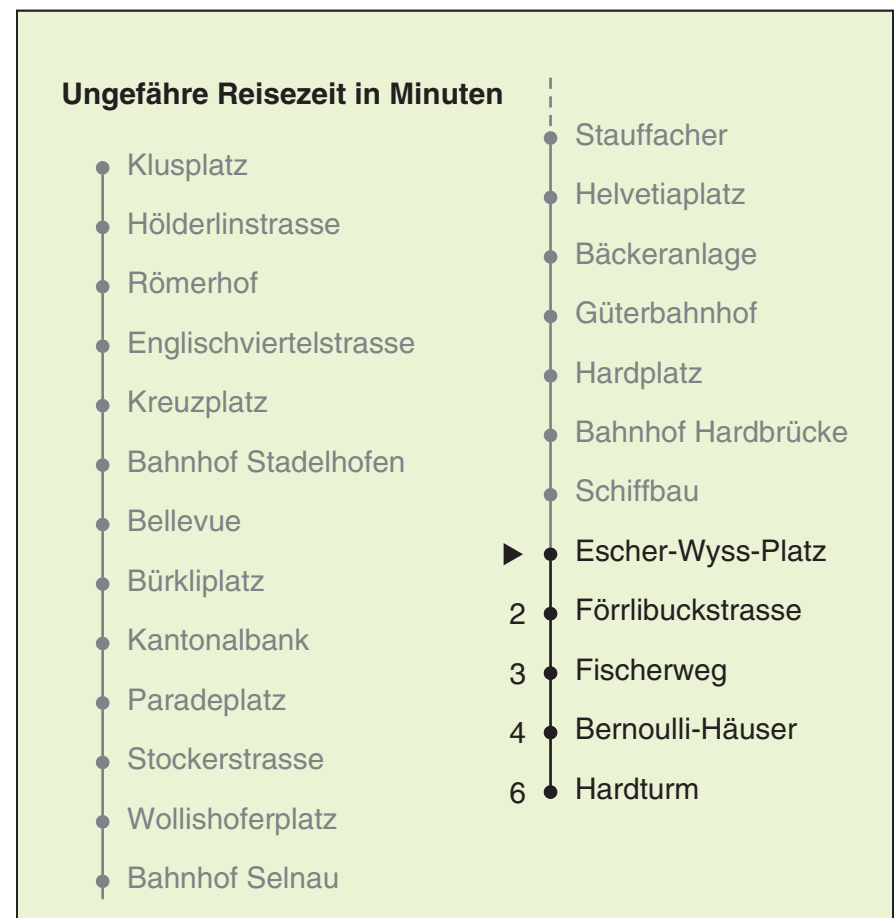

VBZ Zürich Linie

Partner im ZVV  
**Auskünfte:**  
**ZVV-Fahrplan-**  
**App oder**  
**ZVV-Contact**  
**0848 988 988**  
**www.zvv.ch**

Escher-Wyss-Platz

# Richtung Hardturm

Gültig ab: 09.01.2021

Als Sonntage gelten auch: 25. und 26. Dezember, 1. und 2. Januar, Karfreitag, Ostermontag, 1. Mai, Auffahrt, Pfingstmontag, 1. August

h	Montag-Freitag	Samstag	Sonn- und Feiertag
5	11 26 34 47	11 26 34 47	11 26 34 47
6	02 08 17 24 31 38 46 53	02 17 32 47	02 17 32 47
7	01 08 16 23 30 38 45 53	02 17 32 42 47 59	02 17 32 47
8	00 08 15 23 30 38 45 53	03 15 25 35 45 55	02 17 32 47
9	00 08 15 23 30 38 45 53	05 15 25 35 45 55	02 17 32 47 57
10	00 08 15 23 30 38 45 53	01 05 15 22 30 38 45 53	02 14 24 35 45 55
11	00 08 15 23 30 38 45 53	00 08 15 23 30 38 45 53	05 15 25 35 45 55
12	00 08 15 23 30 38 45 53	00 08 15 23 30 38 45 53	05 15 25 35 45 55
13	00 08 15 23 30 38 45 53	00 08 15 23 30 38 45 53	05 15 25 35 45 55
14	00 08 15 23 30 38 45 53	00 08 15 23 30 38 45 53	05 15 25 35 45 55
15	00 08 15 23 30 38 45 49 53	00 08 15 23 30 38 45 53	05 15 25 35 45 55
16	00 08 15 23 31 38 46 53	00 08 15 23 30 38 45 53	05 15 25 35 45 55
17	01 08 16 23 31 38 46 53	00 08 15 23 30 38 45 53	05 15 25 35 45 55
18	01 08 16 23 31 38 46 53	00 08 15 23 29 37 45 53	05 15 25 35 45 55
19	00 07 15 23 30 38 45 53	01 08 16 23 31 38 46 53	05 15 25 35 45 55
20	00 08 15 23 28 38 48 58	01 08 16 23 30 38 48 58	05 15 25 36 47 58
21	08 18 28 38 48 58	08 18 28 38 48 58	08 18 28 38 48 58
22	08 18 28 38 48 58 <sup>b</sup>	08 18 28 38 48 58	08 18 28 38 48
23	02 <sup>a</sup> 08 <sup>b</sup> 17 <sup>a</sup> 18 <sup>b</sup> 28 <sup>b</sup> 32 <sup>a</sup> 38 <sup>b</sup> 47 <sup>a</sup> 48 <sup>b</sup> 58 <sup>b</sup>	08 18 28 38 48 58	02 17 32 47
0	02 <sup>a</sup> 08 <sup>b</sup> 17 32	08 17 32	02 17 32

a Montag - Donnerstag b Nur Freitag

Nach besonderem Fahrplan verkehren die Kurse am 24. und 31. Dezember, am Sechseläuten, an der Streetparade und am Knabenschüssen.